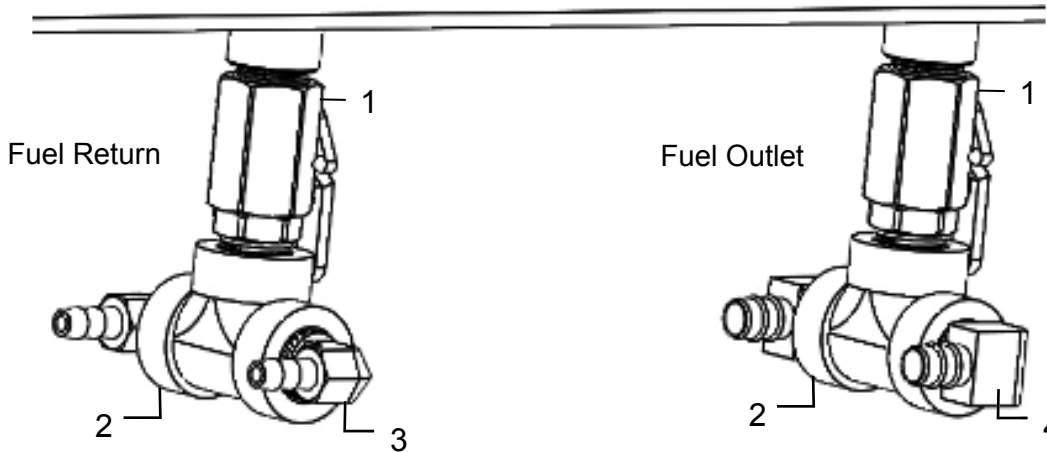

Fuel Filter Assembly

<u>Ref</u>	<u>Description</u>	<u>Part #</u>	<u>Qty</u>
1	1/4"x3/8" Fuel Elbow	003-EL1438BF	1
2	1/4-20 Hex Bolt	Hardware	2
3	1/4" Lock Washer	Hardware	2
4	1/4"x1/4" Elbow	003-EL1414BF	1
5	Fuel Filter Assembly	007-7208FFA	1

Fuel Return & Fuel Outlet

<u>Ref</u>	<u>Description</u>	<u>Part #</u>	<u>Qty</u>	<u>Ref</u>	<u>Description</u>	<u>Part #</u>	<u>Qty</u>
1	3/8" Fuel Valve	002-2217	1	3	3/8"x1/4" Elbow	003-EL3814BF	2
2	3/8" Tee	003-TT38BF	1	4	3/8"x3/8" Elbow	003-EL3838BF	2

Perimeter Nozzle Check Valve Assembly

<u>Ref</u>	<u>Description</u>	<u>Part #</u>	<u>Qty</u>
1	3/4"x3/4" Fitting	003-A3434P	1
2	3/4" Check Valve	002-4566X	1
3	3/4"x1/2" Elbow	003-EL3412HP	1