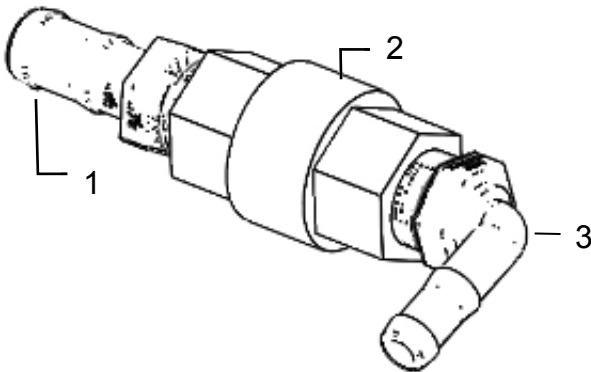

Fuel Filter Assembly

<u>Ref</u>	<u>Description</u>	<u>Part #</u>	<u>Qty</u>
1	1/4"x3/8" Fuel Elbow	003-EL1438BF	1
2	1/4-20 Hex Bolt	Hardware	2
3	1/4" Lock Washer	Hardware	2
4	1/4"x1/4" Elbow	003-EL1414BF	1
5	Fuel Filter Assembly	007-7208FFA	1

Fuel Return & Fuel Outlet

<u>Ref</u>	<u>Description</u>	<u>Part #</u>	<u>Qty</u>	<u>Ref</u>	<u>Description</u>	<u>Part #</u>	<u>Qty</u>
1	3/8" Fuel Valve	002-2217	1	3	3/8"x1/4" Elbow	003-EL3814BF	2
2	3/8" Tee	003-TT38BF	1	4	3/8"x3/8" Elbow	003-EL3838BF	2

Perimeter Nozzle Check Valve Assembly

<u>Ref</u>	<u>Description</u>	<u>Part #</u>	<u>Qty</u>
1	3/4"x3/4" Fitting	003-A3434P	1
2	3/4" Check Valve	002-4566X	1
3	3/4"x1/2" Elbow	003-EL3412HP	1