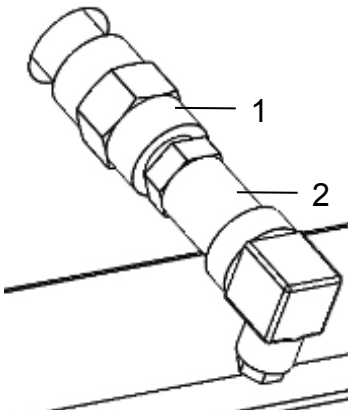

H2 Inlet Assembly

<u>Ref</u>	<u>Description</u>	<u>Part #</u>	<u>Qty</u>
1	3/4" 90 Deg St Elbow	003-DSSE34	1
2	3/4" 45 Deg Swivel	003-DSSE4534S	1

H2 Outlet Assembly

<u>Ref</u>	<u>Description</u>	<u>Part #</u>	<u>Qty</u>
1	1/2"x3/4" Fitting	003-DS1234	1
2	Dew Sim. Ball Valve	002-2221	1
3	3/4"x3/4" Elbow Swivel	003-DSSE3434S	1
4	3/4" Female Street Elbow Swivel	003-DSSE3434FS	1
5	3/4"x3/4" Nipple	003-M3434	1
6	3/4" Y Strainer	002-4320	1
7	1/2"x3/8 Nipple	003-DSM1238	1
NP	3/4" Heater Hose	002-9719	

H2 Teeport Sensor

<u>Ref</u>	<u>Description</u>	<u>Part #</u>	<u>Qty</u>
1	3/4"x1/2" Nipple	003-DSM3412F	1
2	Temp Probe	006-4732	1