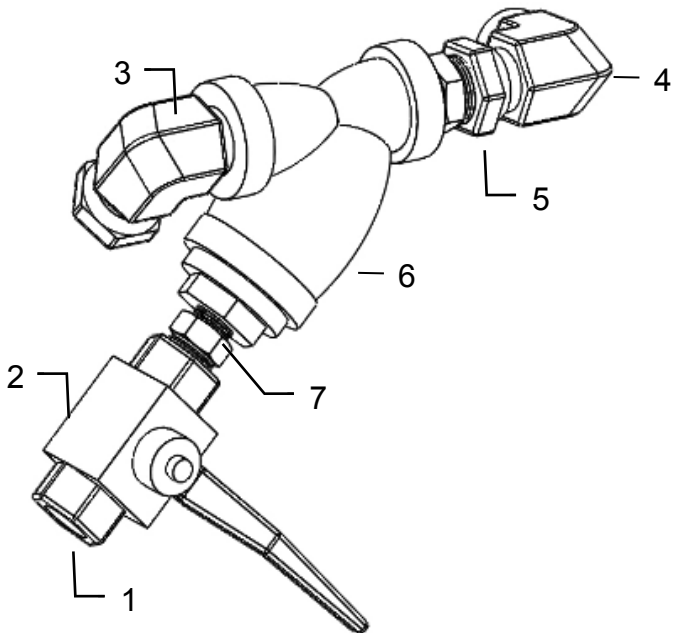

H2 Inlet Assembly

<u>Ref</u>	<u>Description</u>	<u>Part #</u>	<u>Qty</u>
1	3/4" 90 Deg St Elbow	003-DSSE34	1
2	3/4" 45 Deg Swivel	003-DSSE4534S	1

H2 Outlet Assembly

<u>Ref</u>	<u>Description</u>	<u>Part #</u>	<u>Qty</u>
1	1/2"x3/4" Fitting	003-DS1234	1
2	Dew Sim. Ball Valve	002-2221	1
3	3/4"x3/4" Elbow Swivel	003-DSSE3434S	1
4	3/4" Female Street Elbow Swivel	003-DSSE3434FS	1
5	3/4"x3/4" Nipple	003-M3434	1
6	3/4" Y Strainer	002-4320	1
7	1/2"x3/8 Nipple	003-DSM1238	1
NP	3/4" Heater Hose	002-9719	

H2 Teeport Sensor

<u>Ref</u>	<u>Description</u>	<u>Part #</u>	<u>Qty</u>
1	3/4"x1/2" Nipple	003-DSM3412F	1
2	Temp Probe	006-4732	1