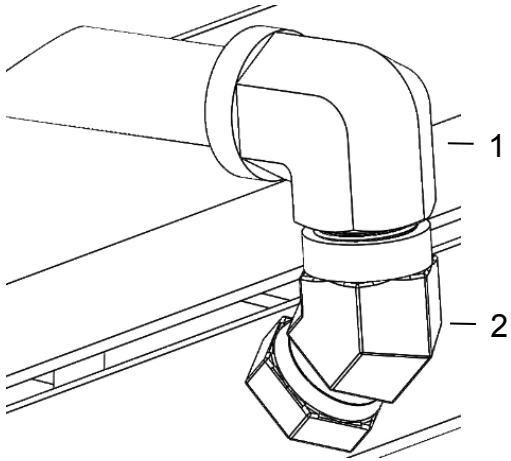

H2 Inlet Assembly

<u>Ref</u>	<u>Description</u>	<u>Part #</u>	<u>Qty</u>
1	3/4" 90 Deg St Elbow	003-DSSE34	1
2	3/4" 45 Deg Swivel	003-DSSE4534S	1

H2 Outlet Assembly

<u>Ref</u>	<u>Description</u>	<u>Part #</u>	<u>Qty</u>
1	1/2"x3/4" Fitting	003-DS1234	1
2	Dew Sim. Ball Valve	002-2221	1
3	3/4"x3/4" Elbow Swivel	003-DSSE3434S	1
4	3/4" Female Street Elbow Swivel	003-DSSE3434FS	1
5	3/4"x3/4" Nipple	003-M3434	1
6	3/4" Y Strainer	002-4320	1
7	1/2"x3/8 Nipple	003-DSM1238	1
NP	3/4" Heater Hose	002-9719	

H2 Teeport Sensor

<u>Ref</u>	<u>Description</u>	<u>Part #</u>	<u>Qty</u>
1	3/4"x1/2" Nipple	003-DSM3412F	1
2	Temp Probe	006-4732	1