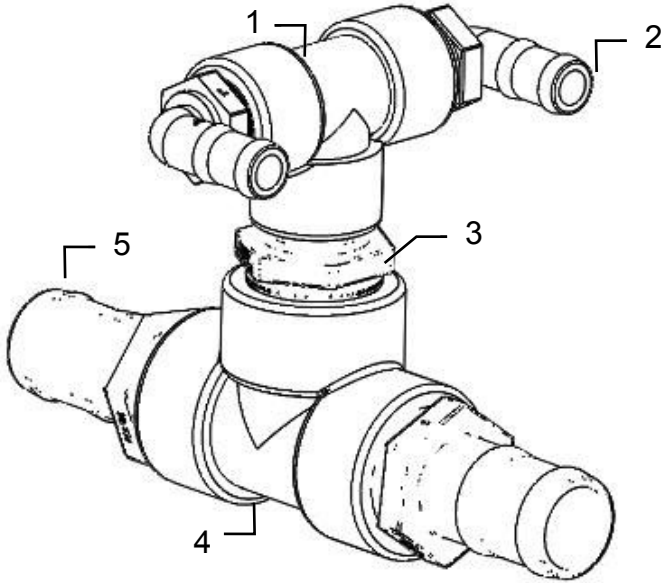

Perimeter Nozzle Supply Assembly

<u>Ref</u>	<u>Description</u>	<u>Part #</u>	<u>Qty</u>
1	1" Tee	003-TT100HP	1
2	1"x3/4" Elbow	003-EL10034HP	2
3	1-1/2"x1" Nipple	003-M112100HP	1
4	1-1/2" Tee	003-TT112HP	1
5	1-1/2"x1-1/2" Barb	003-A112112HP	2

Reel Assembly

<u>Ref</u>	<u>Description</u>	<u>Part #</u>	<u>Qty</u>	<u>Ref</u>	<u>Description</u>	<u>Part #</u>	<u>Qty</u>
1	Reel Frame Assembly	001-7218	1	9	Chain Shield	001-7233	1
2	1 1/2" Drive Sprocket	001-7124C	1	NP	Rim - 4 Bolt	008-7130	2
3	1 1/2" Bearing Bolt	008-7137	2	NP	Rim Bolts for 4 Bolt	008-7130B	4
4	Drive Wheel Shaft	001-7241	1	NP	Roller Chain #50	008-7142	4
5	Windguard Assembly	001-7217	2	NP	Roller Chain Splice #50	008-7142A	1
6	Hub Spindle Assembly	001-7218B	1	NP	Roller Chain 1/2 Link #50	008-7142B	1
7	Reel Backing Plate	001-7209E	4	NP	Key 3/8" x 3/8" x 1 1/2"	001-7124D	1
8	Reel Tire	008-7139	2				