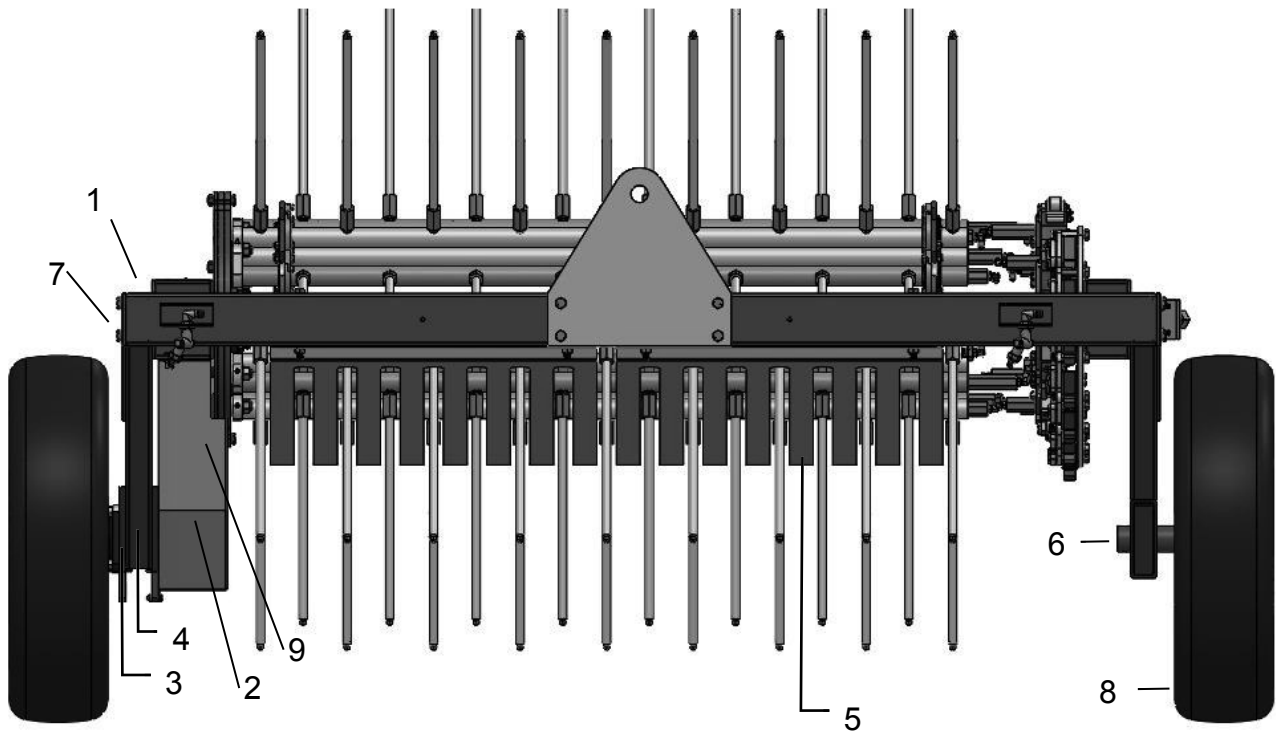

Perimeter Nozzle Supply Assembly

<u>Ref</u>	<u>Description</u>	<u>Part #</u>	<u>Qty</u>
1	1" Tee	003-TT100HP	1
2	1"x3/4" Elbow	003-EL10034HP	2
3	1-1/2"x1" Nipple	003-M112100HP	1
4	1-1/2" Tee	003-TT112HP	1
5	1-1/2"x1-1/2" Barb	003-A112112HP	2

Reel Assembly

<u>Ref</u>	<u>Description</u>	<u>Part #</u>	<u>Qty</u>	<u>Ref</u>	<u>Description</u>	<u>Part #</u>	<u>Qty</u>
1	Reel Frame Assembly	001-7218	1	9	Chain Shield	001-7233	1
2	1 1/2" Drive Sprocket	001-7124C	1	NP	Rim - 4 Bolt	008-7130	2
3	1 1/2" Bearing Bolt	008-7137	2	NP	Rim Bolts for 4 Bolt	008-7130B	4
4	Drive Wheel Shaft	001-7241	1	NP	Roller Chain #50	008-7142	4
5	Windguard Assembly	001-7217	2	NP	Roller Chain Splice #50	008-7142A	1
6	Hub Spindle Assembly	001-7218B	1	NP	Roller Chain 1/2 Link #50	008-7142B	1
7	Reel Backing Plate	001-7209E	4	NP	Key 3/8" x 3/8" x 1 1/2"	001-7124D	1
8	Reel Tire	008-7139	2				