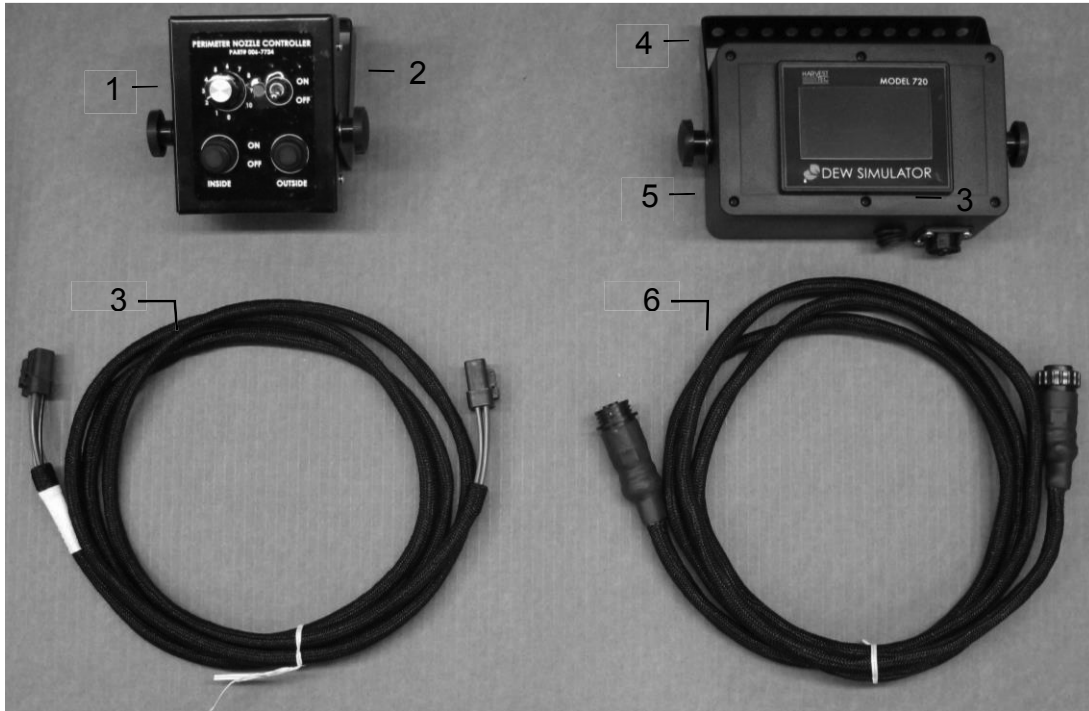

## Tractor Parts

<u>Ref</u>	<u>Description</u>	<u>Part #</u>	<u>Qty</u>	<u>Ref</u>	<u>Description</u>	<u>Part #</u>	<u>Qty</u>
1	Perimeter Nozzle Control	006-7726	1	4	Cab Control U-Bracket	001-7230	
2	Perm. Noz. Control Bracket	001-7234C	1	5	Cab Control Assembly	006-7721	1
3	Perimeter Nozzle Harness	006-7717	1	6	Cab-Drawbar Harness	006-7722	1