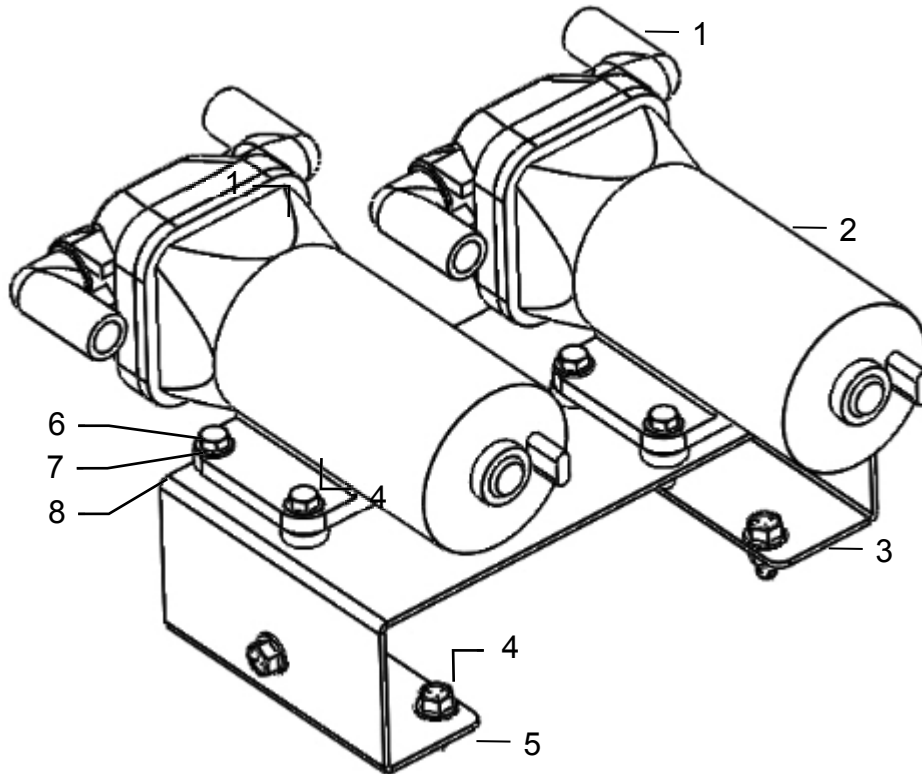

X-Tube Bearing Assembly

<u>Ref</u>	<u>Description</u>	<u>Part #</u>	<u>Qty</u>	<u>Ref</u>	<u>Description</u>	<u>Part #</u>	<u>Qty</u>
1	X-Tube Holder	001-7243A	2	4	1/4"-20 1/2" Bolt	Hardware	2
2	X-Tube Insert	001-7243B	2	5	1/4"-Lock Washer	Hardware	2
3	3/8"-16 1 1/4" Bolt	Hardware	4	6	3/8"-16 Flange Nut	Hardware	4

Perimeter Nozzle Pump Assembly

<u>Ref</u>	<u>Description</u>	<u>Part #</u>	<u>Qty</u>	<u>Ref</u>	<u>Description</u>	<u>Part #</u>	<u>Qty</u>
1	3/4" Elbow	007-4121K	4	5	5/16*18 Flange Nut	Hardware	4
2	12V Pump	007-4210	2	6	1/4"-20 Hex bolt	Hardware	8
3	Perimeter Nozzle Brkt	001-7224A	1	7	1/4" Flat washer	Hardware	8
4	5/16-18 Flange Bolt	Hardware	4	8	1/4"-20 Hex Nut	Hardware	8