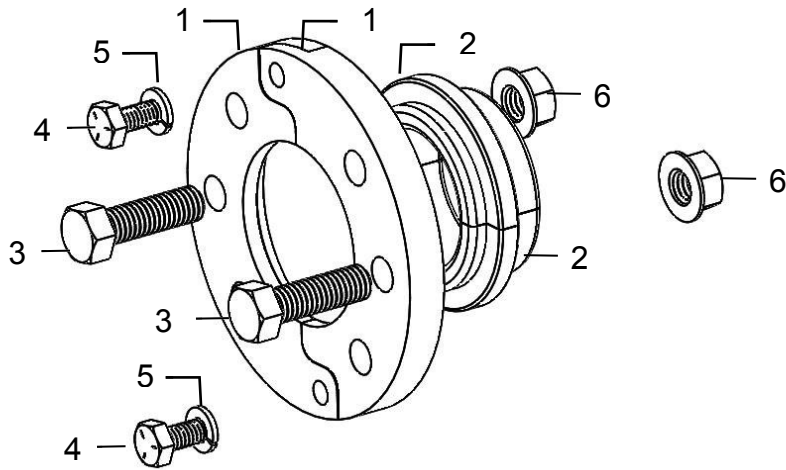

X-Tube Bearing Assembly

<u>Ref</u>	<u>Description</u>	<u>Part #</u>	<u>Qty</u>	<u>Ref</u>	<u>Description</u>	<u>Part #</u>	<u>Qty</u>
1	X-Tube Holder	001-7243A	2	4	1/4"-20 1/2" Bolt	Hardware	2
2	X-Tube Insert	001-7243B	2	5	1/4"-Lock Washer	Hardware	2
3	3/8"-16 1 1/4" Bolt	Hardware	4	6	3/8"-16 Flange Nut	Hardware	4

Perimeter Nozzle Pump Assembly

<u>Ref</u>	<u>Description</u>	<u>Part #</u>	<u>Qty</u>	<u>Ref</u>	<u>Description</u>	<u>Part #</u>	<u>Qty</u>
1	3/4" Elbow	007-4121K	4	5	5/16*18 Flange Nut	Hardware	4
2	12V Pump	007-4210	2	6	1/4"-20 Hex bolt	Hardware	8
3	Perimeter Nozzle Brkt	001-7224A	1	7	1/4" Flat washer	Hardware	8
4	5/16-18 Flange Bolt	Hardware	4	8	1/4"-20 Hex Nut	Hardware	8