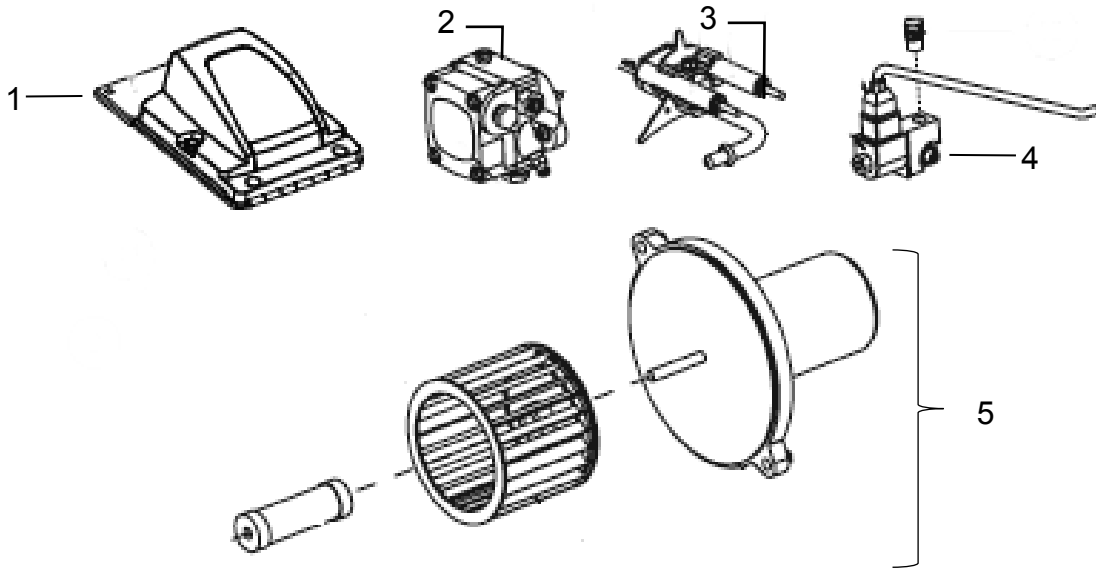

Burner Motor Replacement Parts

<u>Ref</u>	<u>Description</u>	<u>Part #</u>	<u>Qty</u>	<u>Ref</u>	<u>Description</u>	<u>Part #</u>	<u>Qty</u>
1	Burner Igniter	007-7203	1	NP	Tip (optional)	007-7207-4.5	2
2	Fuel Pump	007-7204	1	NP	Complete Burner Assembly	007-7201	1
3	Nozzle Assembly	007-7206	1	NP	Tip (Standard)	007-7207-4.0	2
4	Burner Shut Off Valve	007-7205	1	NP	Fuel Filter	007-7208	2
5	Burner Motor	007-7202	1				

Fire Extinguisher Assembly

<u>Ref</u>	<u>Description</u>	<u>Part #</u>	<u>Qty</u>
1	Fire Ext. Bracket	001-7224J	1
2	1/4-20 Flange Nut	Hardware	5
3	1/4-20 Flange Bolt	Hardware	2
4	Fire Extinguisher	008-8900	1
NP	NP 1/4-20 Flange Bolt	Hardware	3