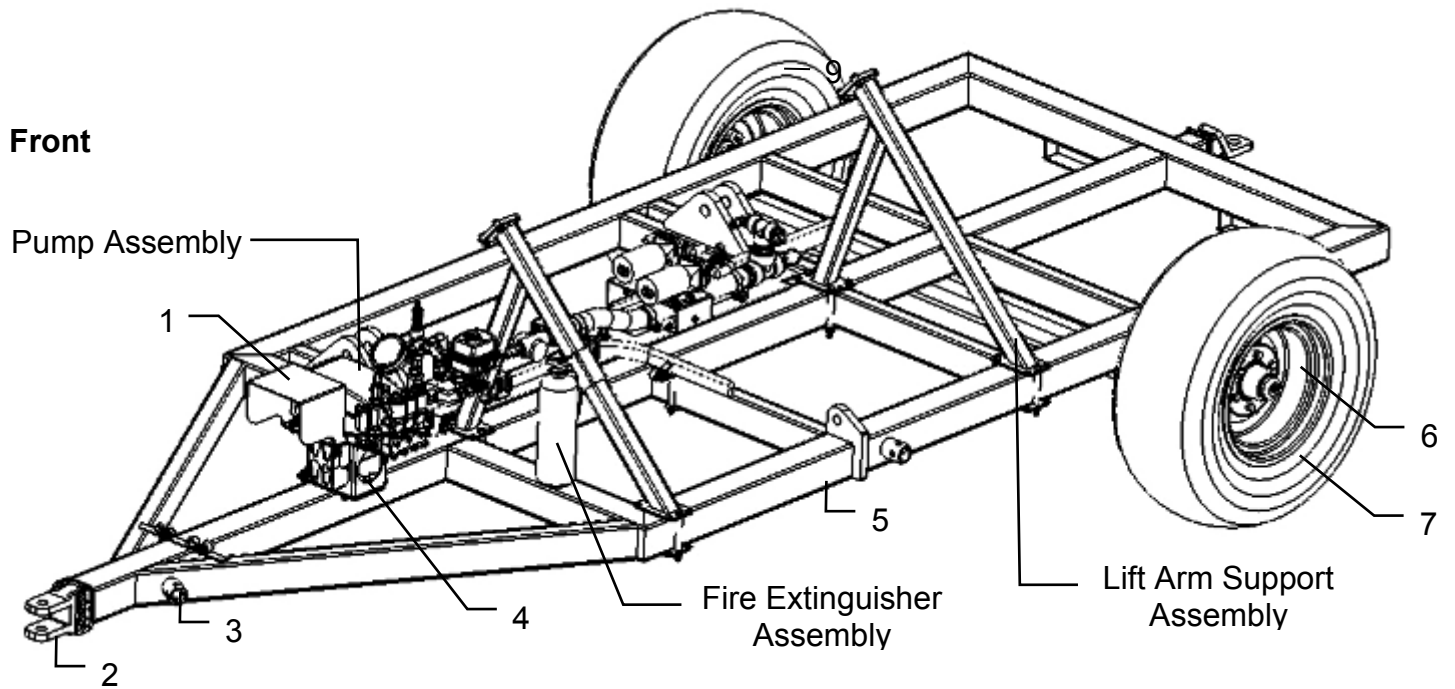

# Cart Frame

Front

Rear

<u>Ref</u>	<u>Description</u>	<u>Part #</u>	<u>Qty</u>	<u>Ref</u>	<u>Description</u>	<u>Part #</u>	<u>Qty</u>
1	PTO Shield	001-7248	1	6	Cart Rim	008-7231	2
2	Clevis Hitch	001-7219A	1	7	Tire	008-7240	2
3	Jack Topwind	008-7133	1	8	2-12"x8 Receiver Hitch	001-7219B	1
4	Pump Bracket	001-7220A	1	9	Receiver Pin	001-7219C	1
5	Cart Frame Assembly	001-7220	1	10	Torsion Axel	008-7240-TX	1
				NP	PTO Yoke	008-7226MY	