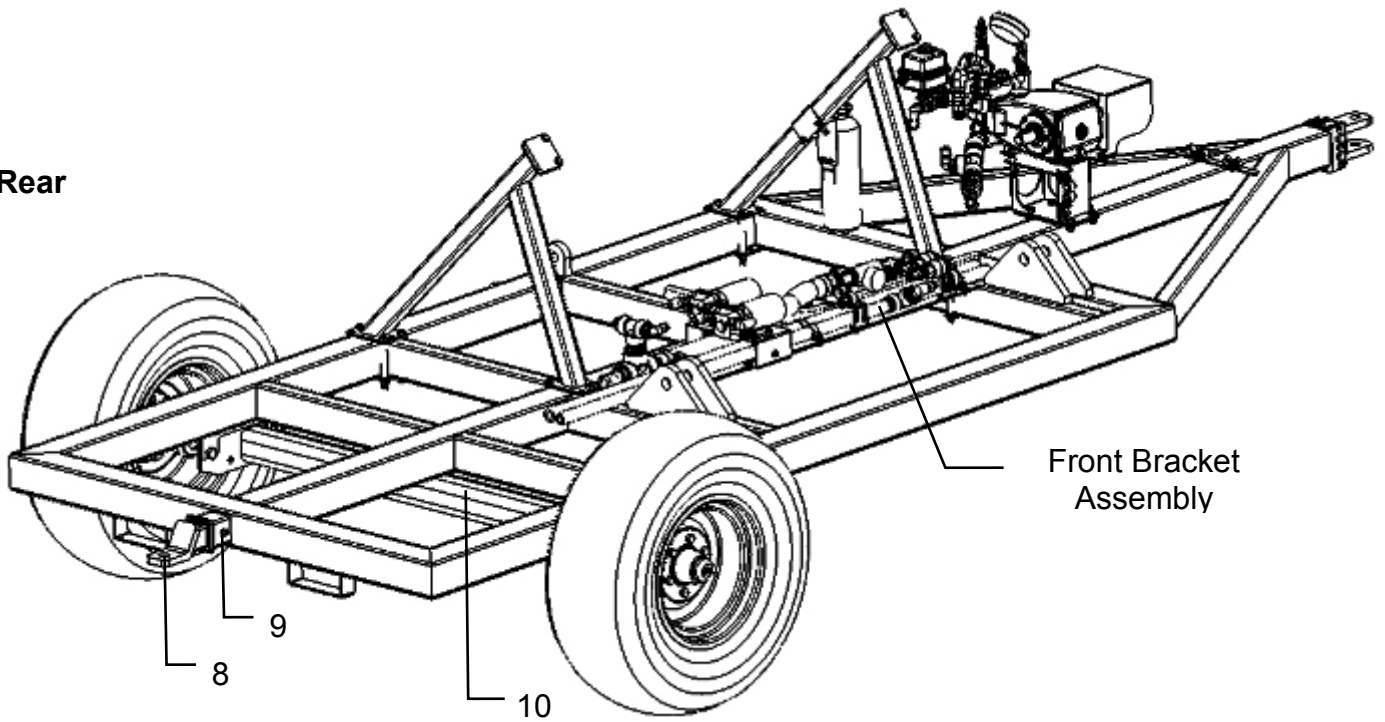

# Cart Frame

Front

Rear

<u>Ref</u>	<u>Description</u>	<u>Part #</u>	<u>Qty</u>	<u>Ref</u>	<u>Description</u>	<u>Part #</u>	<u>Qty</u>
1	PTO Shield	001-7248	1	6	Cart Rim	008-7231	2
2	Clevis Hitch	001-7219A	1	7	Tire	008-7240	2
3	Jack Topwind	008-7133	1	8	2-12"x8 Receiver Hitch	001-7219B	1
4	Pump Bracket	001-7220A	1	9	Receiver Pin	001-7219C	1
5	Cart Frame Assembly	001-7220	1	10	Torsion Axel	008-7240-TX	1
				NP	PTO Yoke	008-7226MY	