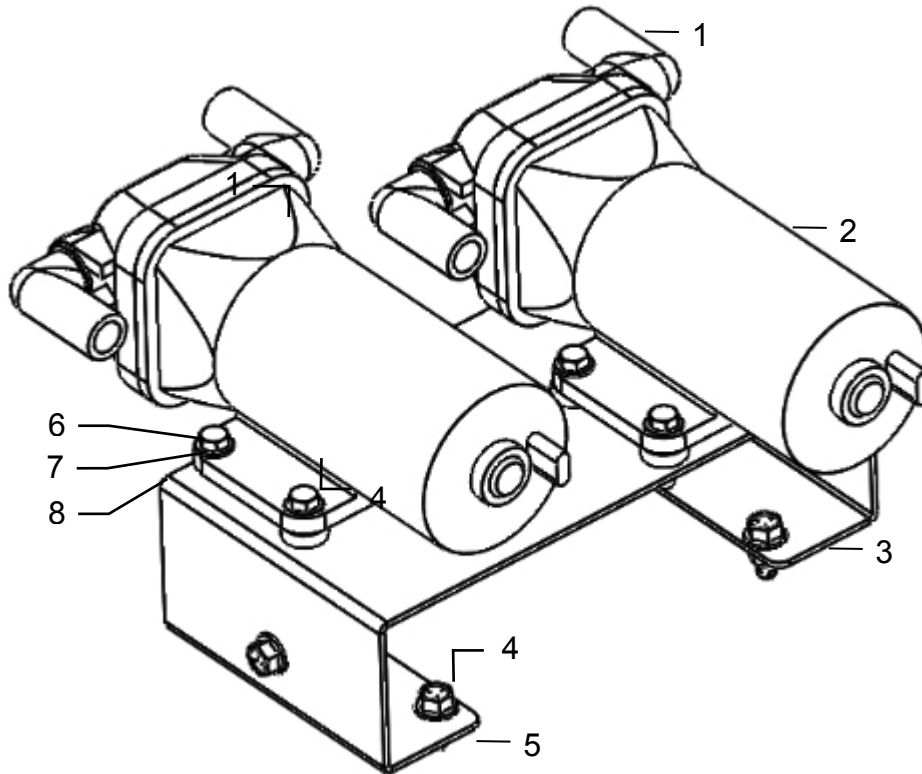

X-Tube Bearing Assembly

<u>Ref</u>	<u>Description</u>	<u>Part #</u>	<u>Qty</u>	<u>Ref</u>	<u>Description</u>	<u>Part #</u>	<u>Qty</u>
1	X-Tube Holder	001-7243A	2	4	1/4"-20 1/2" Bolt	Hardware	2
2	X-Tube Insert	001-7243B	2	5	1/4"-Lock Washer	Hardware	2
3	3/8"-16 1 1/4" Bolt	Hardware	4	6	3/8"-16 Flange Nut	Hardware	4

Perimeter Nozzle Pump Assembly

<u>Ref</u>	<u>Description</u>	<u>Part #</u>	<u>Qty</u>	<u>Ref</u>	<u>Description</u>	<u>Part #</u>	<u>Qty</u>
1	3/4" Elbow	007-4121K	4	5	5/16*18 Flange Nut	Hardware	4
2	12V Pump	007-4210	2	6	1/4"-20 Hex bolt	Hardware	8
3	Perimeter Nozzle Brkt	001-7224A	1	7	1/4" Flat washer	Hardware	8
4	5/16-18 Flange Bolt	Hardware	4	8	1/4"-20 Hex Nut	Hardware	8
				NP	Pump Rebuild Kit	007-4584	