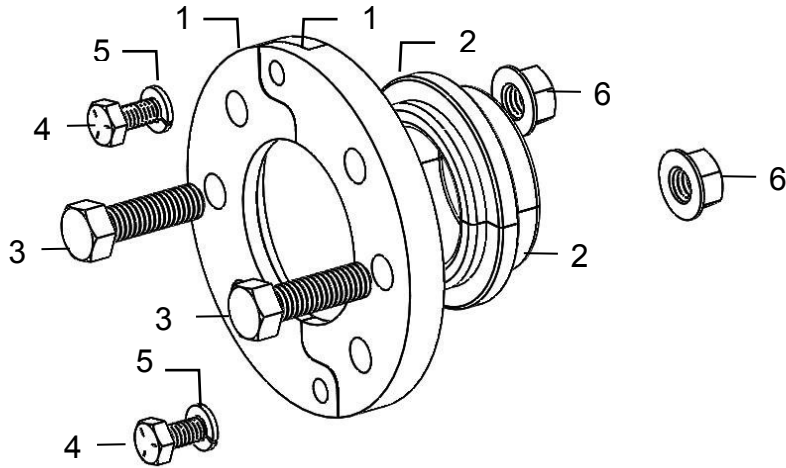

X-Tube Bearing Assembly

<u>Ref</u>	<u>Description</u>	<u>Part #</u>	<u>Qty</u>	<u>Ref</u>	<u>Description</u>	<u>Part #</u>	<u>Qty</u>
1	X-Tube Holder	001-7243A	2	4	1/4"-20 1/2" Bolt	Hardware	2
2	X-Tube Insert	001-7243B	2	5	1/4"-Lock Washer	Hardware	2
3	3/8"-16 1 1/4" Bolt	Hardware	4	6	3/8"-16 Flange Nut	Hardware	4

Perimeter Nozzle Pump Assembly

<u>Ref</u>	<u>Description</u>	<u>Part #</u>	<u>Qty</u>	<u>Ref</u>	<u>Description</u>	<u>Part #</u>	<u>Qty</u>
1	3/4" Elbow	007-4121K	4	5	5/16*18 Flange Nut	Hardware	4
2	12V Pump	007-4210	2	6	1/4"-20 Hex bolt	Hardware	8
3	Perimeter Nozzle Brkt	001-7224A	1	7	1/4" Flat washer	Hardware	8
4	5/16-18 Flange Bolt	Hardware	4	8	1/4"-20 Hex Nut	Hardware	8
				NP	Pump Rebuild Kit	007-4584	