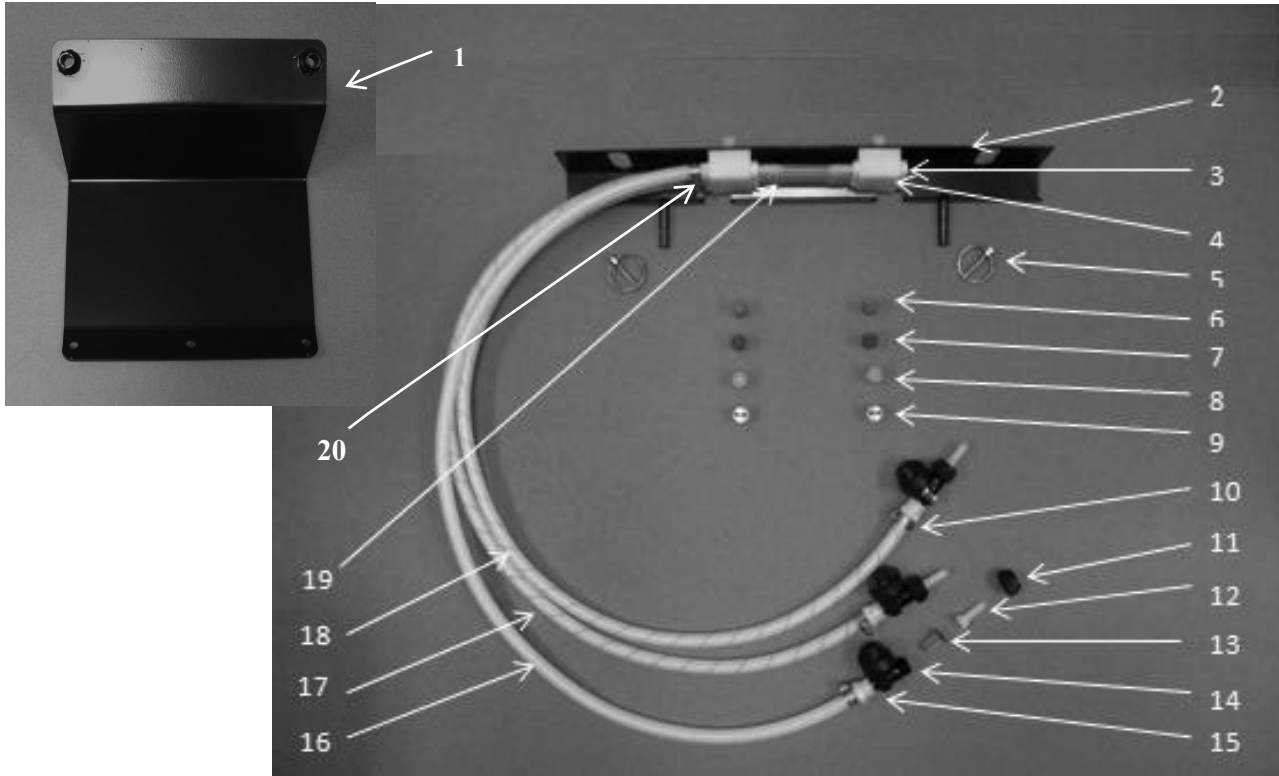

4537B Installation Kit

<u>Ref</u>	<u>Description</u>	<u>Part Number</u>	<u>Qty</u>	<u>Ref</u>	<u>Description</u>	<u>Part Number</u>	<u>Qty</u>
1	Holder	001-4435L	1	11	Cap	004-4723	3
2	Shield	001-4435NSX	1	12	Fitting	003-A1414VB	3
3	Fitting	003-F14	3	13	Strainer	004-1203-100	3
4	Manifold Block	001-4435NSB	2	14	Check Valve	004-1207VB	3
5	Lynch Pin	008-4576	2	15	Fitting	003-A1414F	3
6	Tip-Red	004-T8003-PT	2	16	Clear Tubing-1/4"	002-9016	3ft
7	Tip-Brown	004-T80015-PT	2	17	Blue Stripe Tubing	002-9016B	3ft
8	Tip-Pink	004-T8001-PT	2	18	Green Stripe Tubing	002-9016G	3ft
9	Tip-Stainless	004-T800067-SS	2	19	EVA-1/4"	002-9006	3ft
10	Hose Clamp	003-9002	15	20	Fitting	003-A1414	9
				NP	Mini Plano Box	008-9001	1