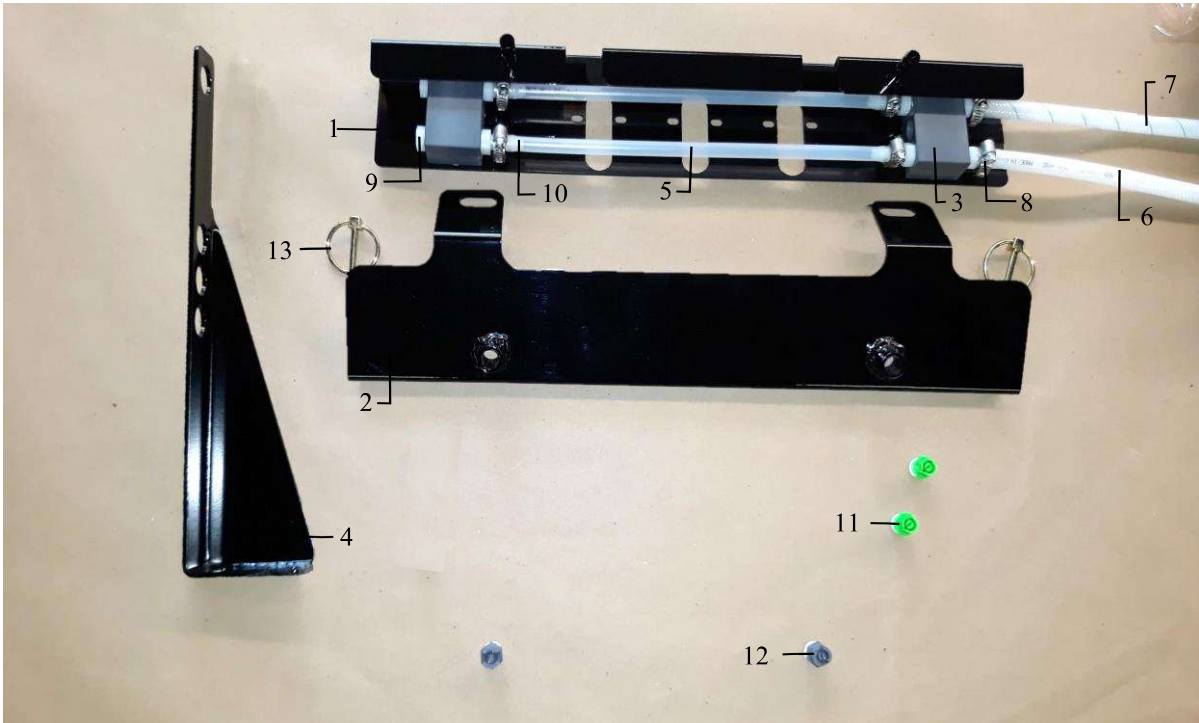

4544C & 4550C Installation Kit

<u>Ref</u>	<u>Description</u>	<u>Part #</u>	<u>Qty</u>	<u>Ref</u>	<u>Description</u>	<u>Part #</u>	<u>Qty</u>
1	Spray Shield	001-4435NSX	1	8	Mini Hose Clamp	003-9002	8
2	Spray Shield Holder	001-4435U	1	9	1/4" Hex Plug	003-F14	2
3	Spray Manifold Block	001-4435NSB	2	10	1/4" x 1/4" Straight Fitting	003-A1414	8
4	End of Bale Bracket	001-4648	1	11	1/4" NPT Tip	004-T8008-PT	2
5	1/4" EVA Tubing	002-9006	2	12	1/4" NPT Tip	004-T8004-PT	2
6	1/4" Braided Hose	002-9016	4	13	3/16" Lynch Pin	008-4576	2
7	1/4" Braided Hose-Blue	002-9016B	4	NP	Female Quick Connect	004-1207H	2
				NP	Rubber Washer	004-1207W	2

*Tip color subject to change

Complete Installation Kit	030-4544C
(Ref. 1-13)	030-4550C