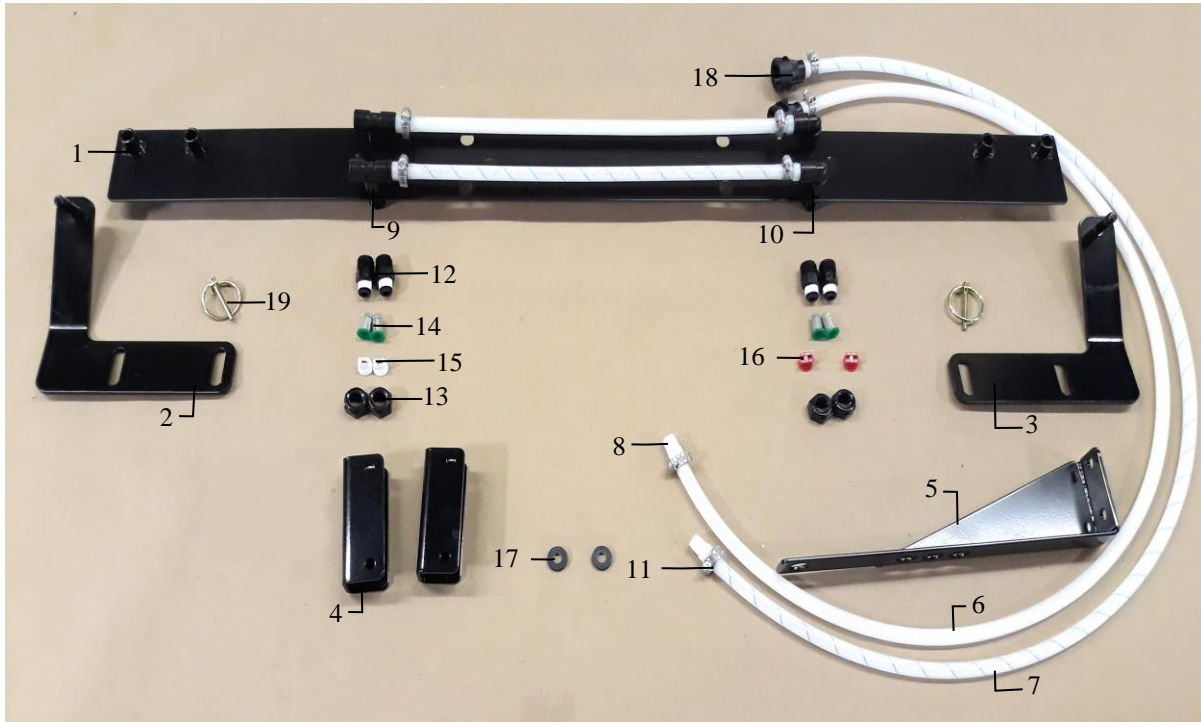

4492C Installation Kit

<u>Ref</u>	<u>Description</u>	<u>Part #</u>	<u>Qty</u>	<u>Ref</u>	<u>Description</u>	<u>Part #</u>	<u>Qty</u>
1	Spray Shield	001-4811A	1	11	Mini Hose Clamp	003-9002	8
2	LH Shield Holder	001-4436DL	1	12	Nylon Nozzle Body	004-4722	4
3	RH Shield Holder	001-4436DR	1	13	Nylon Nozzle Cap	004-4723	4
4	Spray Shield Spacer	001-4436S	2	14	Tip Strainer	004-1203-100	4
5	End of Bale Bracket	001-4648	1	15	1/4" Tip	004-XR11008VK	2
6	1/4" Braided Hose	002-9016	5.5	16	1/4" Tip	004-XR11004VK	2
7	1/4" Braided Hose – Blue	002-9016B	5.5	17	Rubber Washer	004-1207W	2
8	1/4" x 1/4" Straight Fitting	003-A1414	8	18	Female Quick Connect	004-1207H	2
9	1/4" Tee Fitting	003-TT14SQ	2	19	3/16" Lynch Pin	008-4576	2
10	1/4" Elbow Fitting	003-SE14F	2				

Complete Installation Kit
(Ref. 1-19)

030-4492C