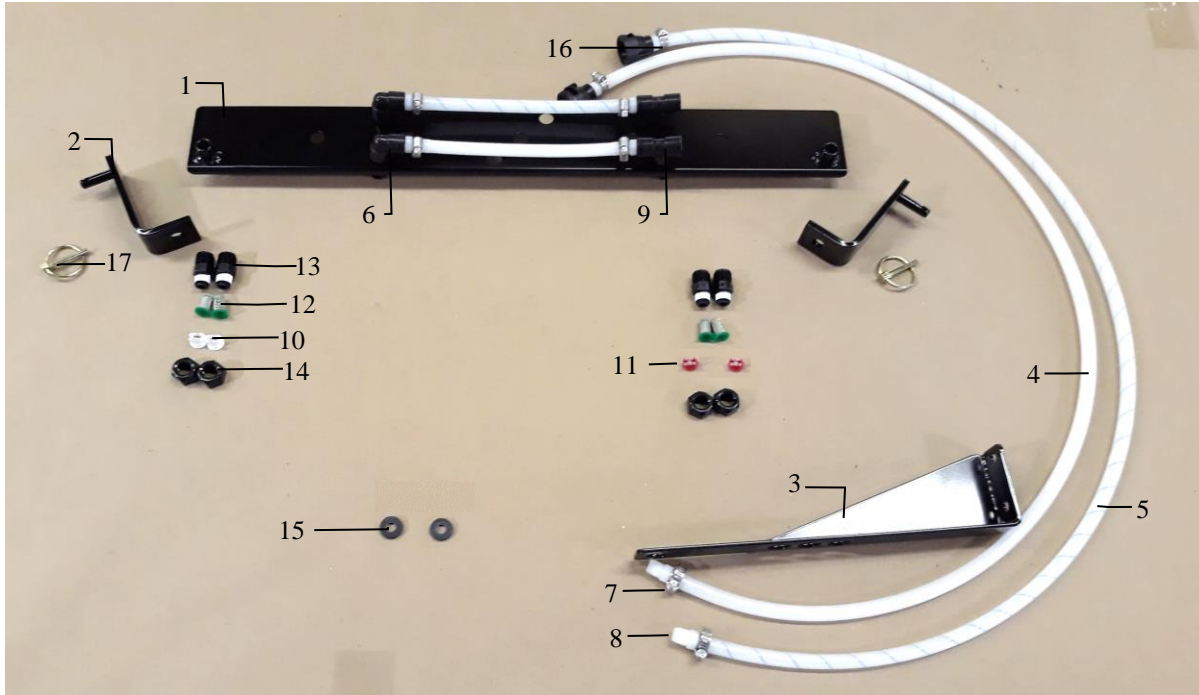

## 4498C Installation Kit

<u>Ref</u>	<u>Description</u>	<u>Part #</u>	<u>Qty</u>	<u>Ref</u>	<u>Description</u>	<u>Part #</u>	<u>Qty</u>
1	Spray Shield	001-4810	1	10	1/4" Tip	004-XR11008VK	2
2	Spray Shield Holder	001-4810A	2	11	1/4" Tip	004-XR11004VK	2
3	End of Bale Bracket	001-4648	1	12	Tip Strainer-100 Mesh	004-1203-100	4
4	1/4" Braided Hose	002-9016	5	13	Nylon Nozzle Body	004-4722	4
5	1/4" Braided Hose - Blue	002-9016B	5	14	Nylon Nozzle Cap	004-4723	4
6	1/4" 90 Deg. Elbow	003-SE14F	2	15	Rubber Washer	004-1207W	2
7	Mini Hose Clamp	003-9002	8	16	Female Quick Connect	004-1207H	2
8	1/4" x 1/4" Straight Fitting	003-A1414	8	17	3/16" Lynch Pin	008-4576	2
9	1/4" Tee Fitting	003-TT14SQ	2				

Complete Installation Kit  
(Ref. 1-17)

030-4498C