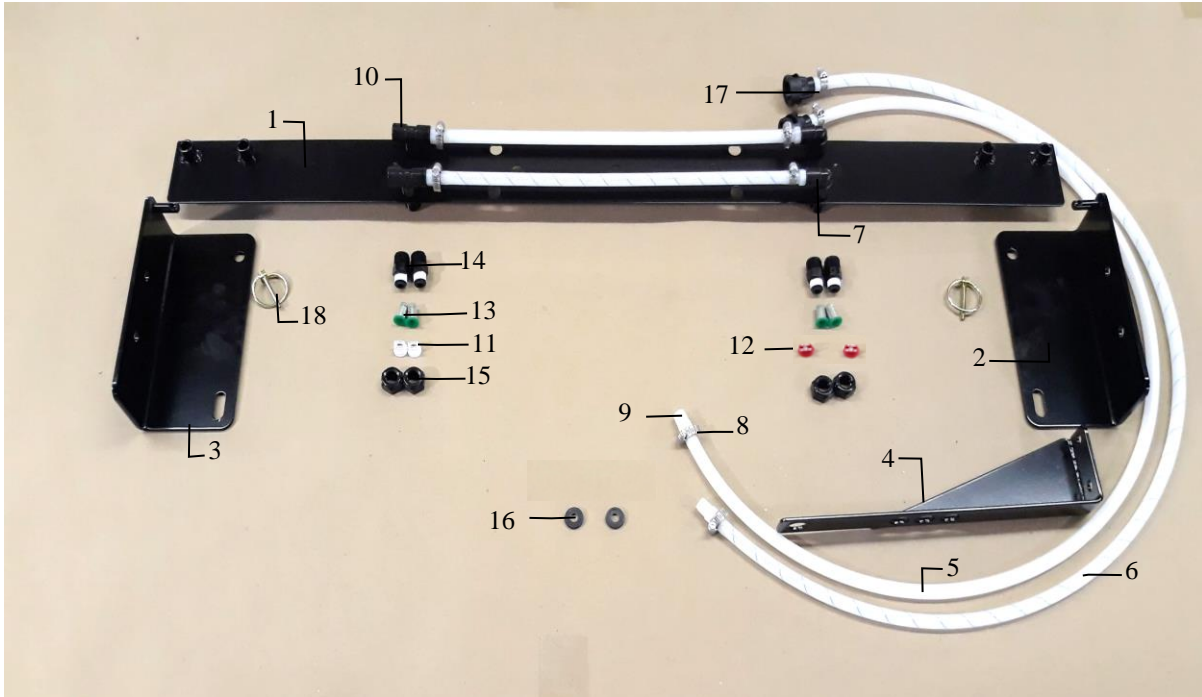

## 4500C Installation Kit

<u>Ref</u>	<u>Description</u>	<u>Part #</u>	<u>Qty</u>	<u>Ref</u>	<u>Description</u>	<u>Part #</u>	<u>Qty</u>
1	Spray Shield	001-4811A	1	10	1/4" Tee Fitting	003-TT14SQ	2
2	RH Mount Bracket	001-4436CR	1	11	1/4" Tip	004-XR11008VK	2
3	LH Mount Bracket	001-4436CL	1	12	1/4" Tip	004-XR11004VK	2
4	End of Bale Bracket	001-4648	1	13	Tip Strainer-100 Mesh	004-1203-100	4
5	1/4" Braided Hose	002-9016	5.5	14	Nylon Nozzle Body	004-4722	4
6	1/4" Braided Hose - Blue	002-9016B	5.5	15	Nylon Nozzle Cap	004-4723	4
7	1/4" 90 Deg. Elbow	003-SE14F	2	16	Rubber Washer	004-1207W	2
8	Mini Hose Clamp	003-9002	6	17	Female Quick Connect	004-1207H	2
9	1/4" x 1/4" Straight Fitting	003-A1414	6	18	3/16" Lynch Pin	008-4576	2

Complete Installation Kit  
(Ref. 1-18)

030-4500C