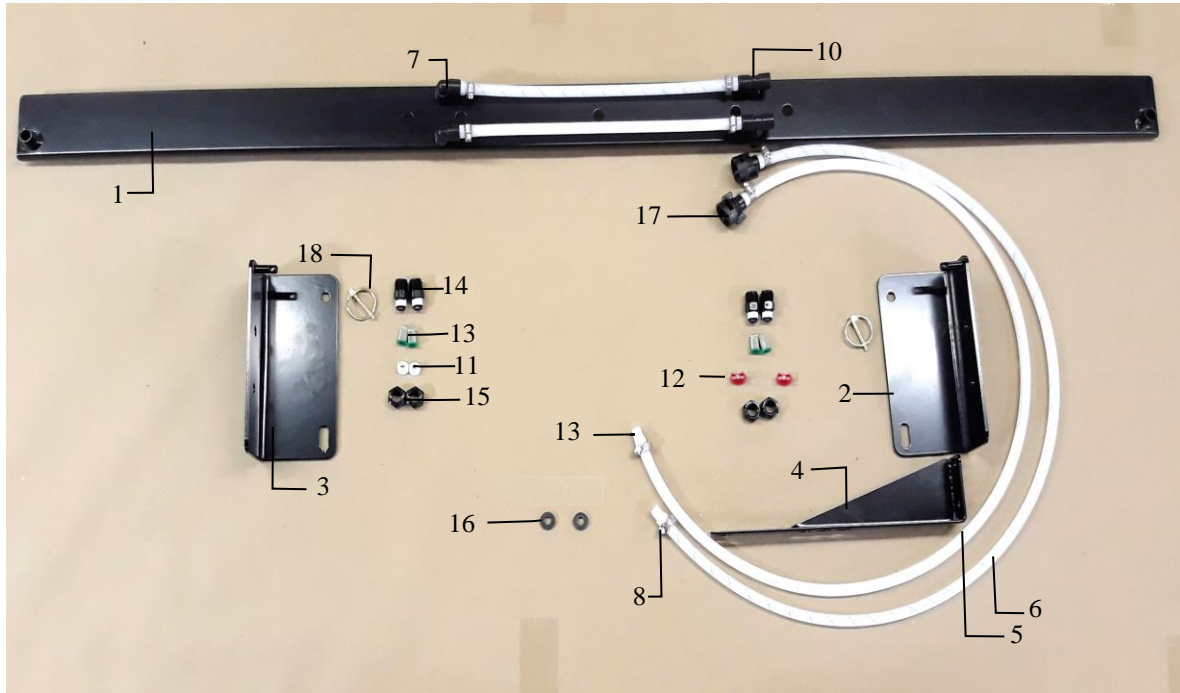

## 4501C Installation Kit

<u>Ref</u>	<u>Description</u>	<u>Part #</u>	<u>Qty</u>	<u>Ref</u>	<u>Description</u>	<u>Part #</u>	<u>Qty</u>
1	Spray Shield	001-4436CS	1	10	1/4" Tee Fitting	003-TT14SQ	2
2	RH Mount Bracket	001-4436CR	1	11	1/4" Tip	004-XR11008VK	2
3	LH Mount Bracket	001-4436CL	1	12	1/4" Tip	004-XR11004VK	2
4	End of Bale Bracket	001-4648	1	13	Tip Strainer-100 Mesh	004-1203-100	4
5	1/4" Braided Hose	002-9016	4	14	Nylon Nozzle Body	004-4722	4
6	1/4" Braided Hose – Blue	002-9016B	4	15	Nylon Nozzle Cap	004-4723	4
7	1/4" 90 Deg. Elbow	003-SE14F	2	16	Rubber Washer	004-1207W	2
8	Mini Hose Clamp	003-9002	8	17	Female Quick Connect	004-1207H	2
9	1/4" x 1/4" Straight Fitting	003-A1414	8	18	3/16" Lynch Pin	008-4576	2

Complete Installation Kit  
(Ref. 1-18)

030-4501C