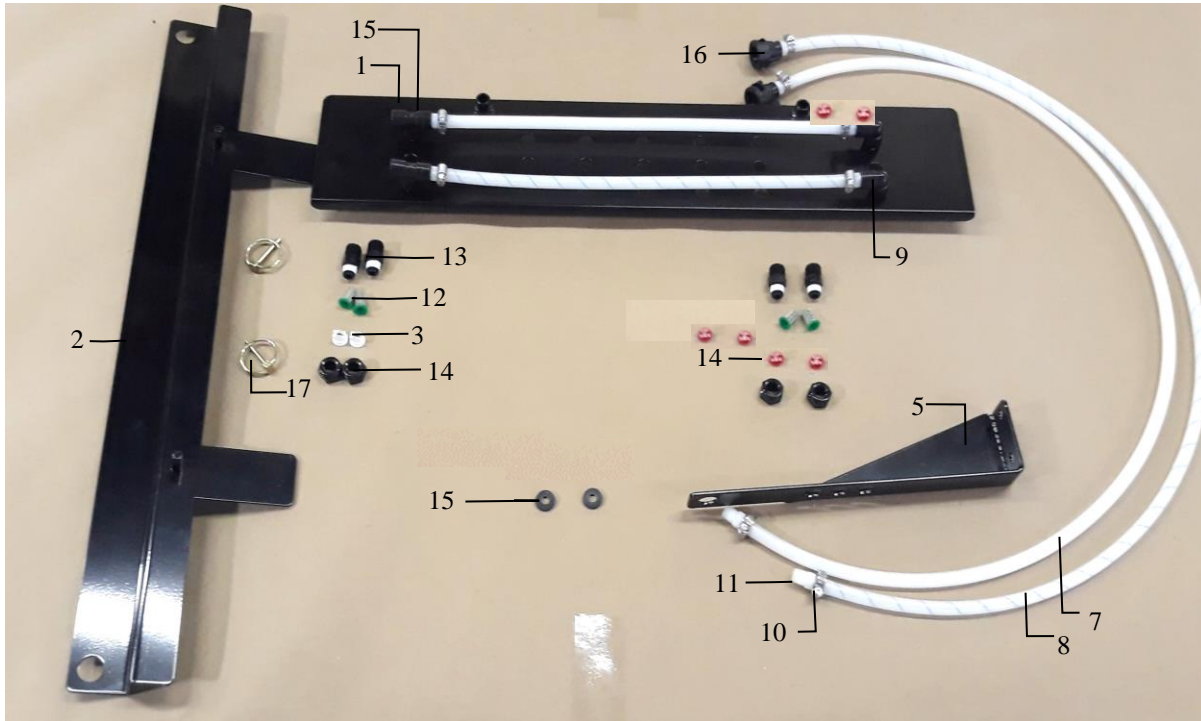

## Model 4525C Installation Kit

<u>Ref</u>	<u>Description</u>	<u>Part #</u>	<u>Qty</u>	<u>Ref</u>	<u>Description</u>	<u>Part #</u>	<u>Qty</u>
1	Spray Shield	001-4435ES	1	10	1/4" Tip	004-XR11008VK	2
2	Shield Mounting Bracket	001-4435EK	1	11	1/4" Tip	004-XR11004VK	2
3	EOB Sensor Bracket	001-4648	1	12	Tip Strainer-100 Mesh	004-1203-100	4
4	1/4" Braided Hose	002-9016	5.5	13	Nylon Nozzle Body	004-4722	4
5	1/4" Braided Hose-Blue	002-9016B	5.5	14	Nylon Nozzle Cap	004-4723	4
6	1/4" 90 Deg. Elbow	003-SE14F	2	15	Rubber Washer	004-1207W	2
7	Mini Hose Clamp	003-9002	8	16	Female Quick Connect	004-1207H	2
8	1/4" x 1/4" Straight Fitting	003-A1414	8	17	3/16" Lynch Pin	008-4576	2
9	1/4" Tee Fitting	003-TT14SQ	2				

Complete Installation Kit  
(Ref. 1-17)

030-4525C