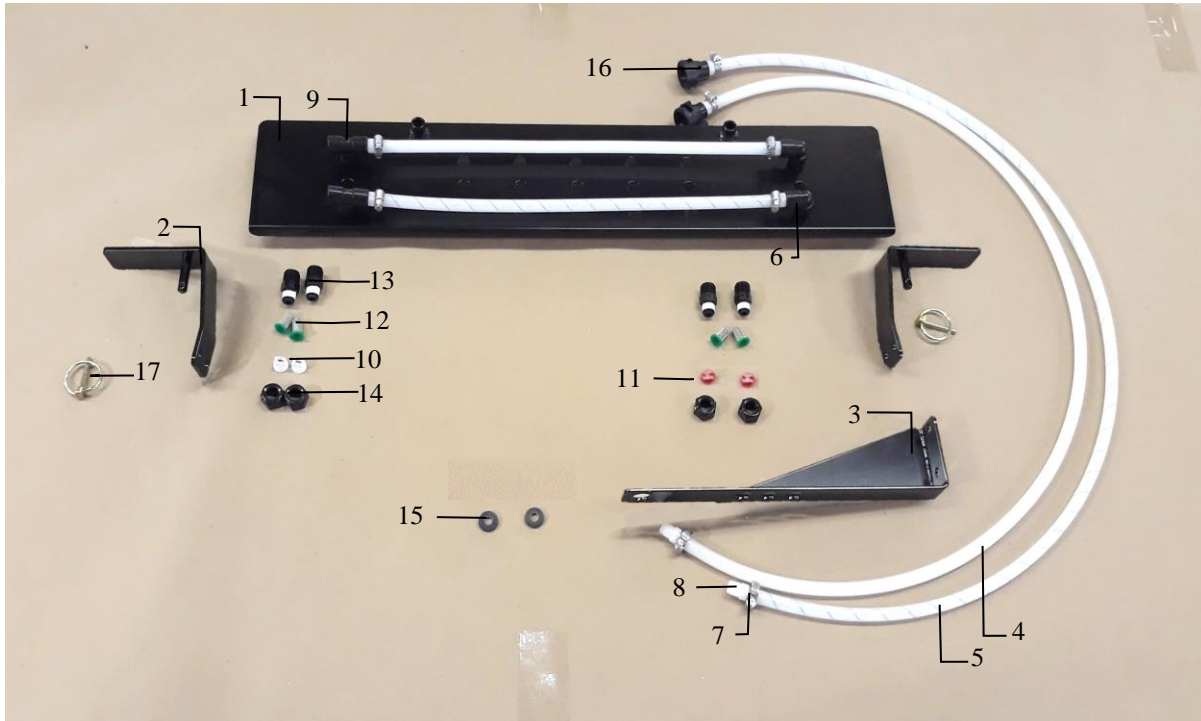

## 4529C Installation Kit

<u>Ref</u>	<u>Description</u>	<u>Part #</u>	<u>Qty</u>	<u>Ref</u>	<u>Description</u>	<u>Part #</u>	<u>Qty</u>
1	Spray Shield	001-4435ES	1	10	1/4" Tip	004-XR11008VK	2
2	Shield Mounting Bracket	001-4435E	2	11	1/4" Tip	004-XR11004VK	2
3	End of Bale Bracket	001-4648	1	12	Tip Strainer-100 Mesh	004-1203-100	4
4	1/4" Braided Hose	002-9016	5.5	13	Nylon Nozzle Body	004-4722	4
5	1/4" Braided Hose-Blue	002-9016B	5.5	14	Nylon Nozzle Cap	004-4723	4
6	1/4" 90 Deg. Elbow	003-SE14F	2	15	Rubber Washer	004-1207W	2
7	Mini Hose Clamp	003-9002	8	16	Female Quick Connect	004-1207H	2
8	1/4" x 1/4" Straight Fitting	003-A1414	8	17	3/16" Lynch Pin	008-4576	2
9	1/4" Tee Fitting	003-TT14SQ	2				

Complete Installation Kit  
(Ref. 1-17)

030-4529C