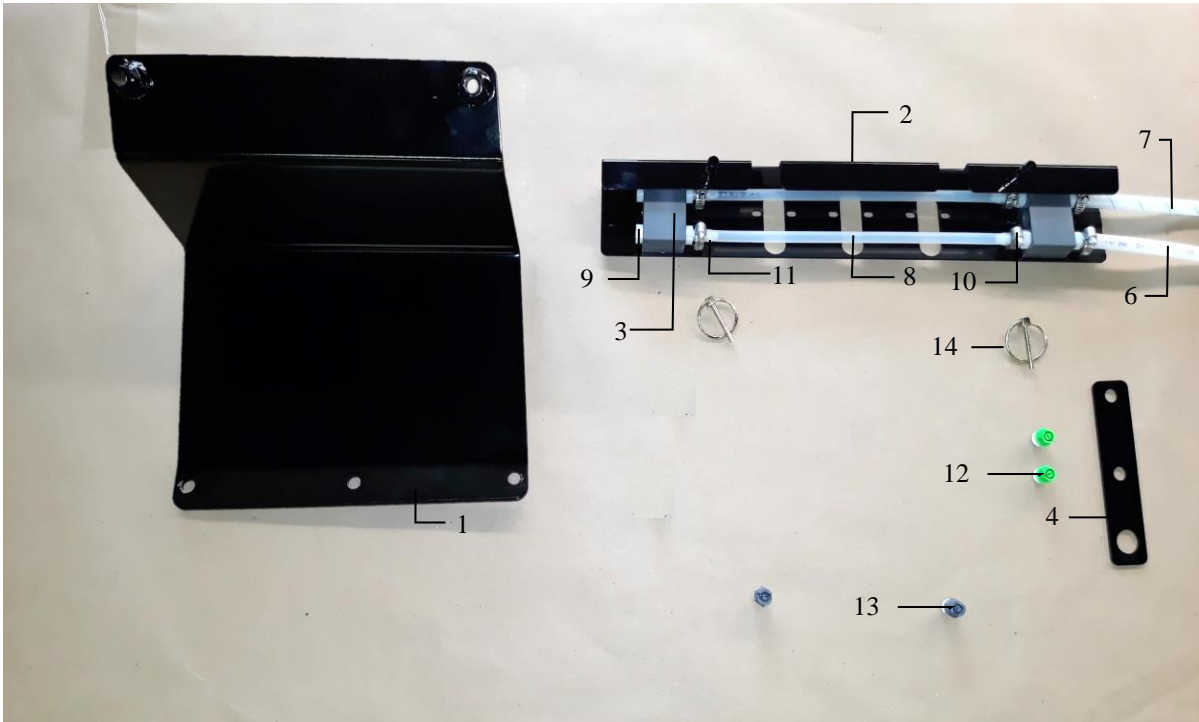

## 4537C Installation Kit

<u>Ref</u>	<u>Description</u>	<u>Part #</u>	<u>Qty</u>	<u>Ref</u>	<u>Description</u>	<u>Part #</u>	<u>Qty</u>
1	Spray Shied Holder	001-4435L	2	9	1/4" Hex Plug	003-F14	2
2	Spray Shield	001-4435NSX	1	10	Mini Hose Clamp	003-9002	4
3	Spray Shield Block	001-4435NSB	2	11	1/4" x 1/4" Straight Fitting	003-A1414	8
4	Claas End of Bale Bracket	001-4648C	1	12	1/4" NPT Tip	004-T8008-PT	2
6	1/4" Braided Hose	002-9016	4	13	1/4" NPT Tip	004-T8004-PT	2
7	1/4" Braided Hose - Blue	002-9016B	4	14	3/16" Lynch Pin	008-4576	2
8	1/4" EVA Tubing	002-9006	3	NP	Rubber Washer	004-1207W	2
				NP	Female Quick Connect	004-1207H	2

Complete Installation Kit      030-4537C  
(Ref. 1-14)