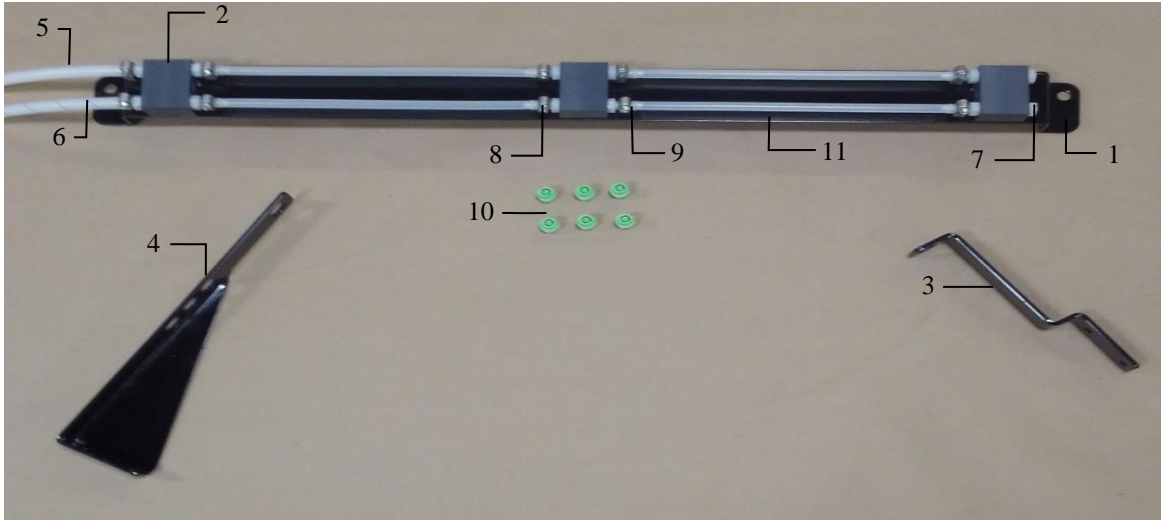

4541C Installation Kit

<u>Ref</u>	<u>Description</u>	<u>Part #</u>	<u>Qty</u>	<u>Ref</u>	<u>Description</u>	<u>Part #</u>	<u>Qty</u>
1	Spray Shield	001-4435NSX	1	8	Mini Hose Clamp	003-9002	12
2	Spray Shield Block	001-4435NSB	3	9	1/4" x 1/4" Straight Fitting	003-A1414	12
3	End of Bale Bracket	001-4648	1	10	1/4" NPT Tip	004-T8003-PT	3
4	Krone End of Bale Bracket	001-4648K	1	11	1/4" EVA Tubing	002-9006	4
5	1/4" Braided Hose	002-9016	4	NP	Rubber Washer	004-1207W	2
6	1/4" Braided Hose - Blue	002-9016B	4	NP	Female Quick Connect	004-1207H	2
7	1/4" Hex Plug	003-F14	2	NP	1/4" NPT Tip	004-T8005-PT	5

*Tip color subject to change

Complete Installation Kit 030-4541C
(Ref. 1-11)