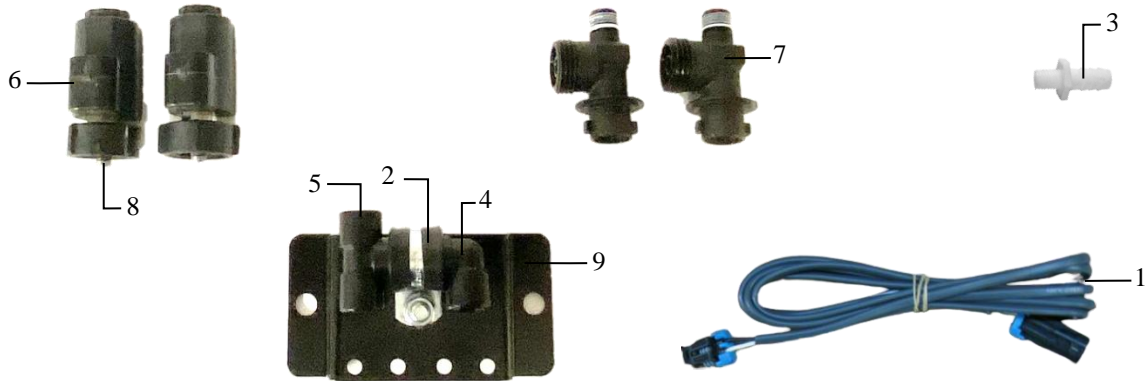

700 Solenoid Package

Solenoid Package

<u>Ref</u>	<u>Description</u>	<u>Part #</u>	<u>Qty</u>	<u>Ref</u>	<u>Description</u>	<u>Part #</u>	<u>Qty</u>
1	Solenoid Harness (5')	006-3650-S1	2	6	Solenoid	002-2203F	2
2	Hose Clamp #6	003-9003	1	7	Solenoid Check Valve	004-1207VF	2
3	1/4" x 1/2" Straight Fitting	003-A1412	1	8	1/4" Nipple	003-M14	2
4	1/4" Elbow	003-SE14F	1	9	Solenoid Holder	001-4648DSH	1
5	1/4" Tee Fitting	003-TT14SQ	1	NP	O-Ring Kit	002-2203FG	2
					Complete Assembly	SOL-3SP-LSB	