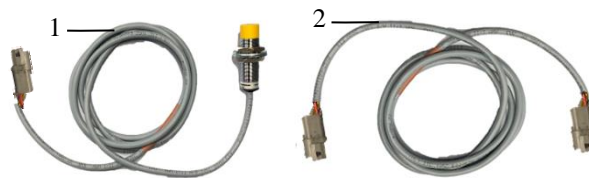

Control Box and Wiring Harnesses

<u>Ref</u>	<u>Description</u>	<u>Part#</u>	<u>Qty</u>	<u>Ref</u>	<u>Description</u>	<u>Part#</u>	<u>Qty</u>
1	Power Lead Baler 20'	006-765B	1	NP	Baler Integration Harness	006-765VA	1
2	Power lead tractor	006-765IC	1	NP	120 Ohm Resistor	006-700R	1
3	Key Switch Wire	006-765CPH	1	NP	Dust Plug Kit	006-765DP	1
4	ISO Pump Module	006-7671LS	1				
5	ISO Communication Module	006-6673	1				

End of Bale Sensor Kit

<u>Ref</u>	<u>Description</u>	<u>Part #</u>	<u>Qty</u>
1	End of Bale Sensor	006-7401	1
2	End of Bale Ext.	006-7401EXT	1

Complete Assembly

EOB-LS-STD