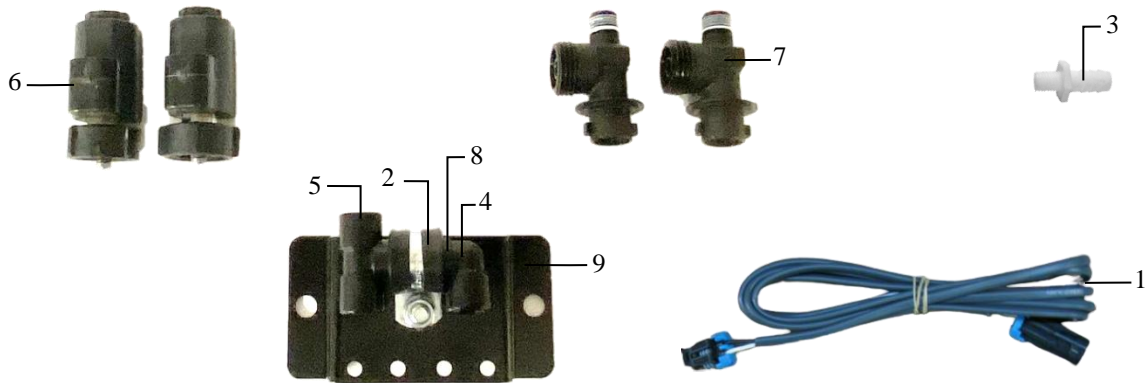

700 Solenoid Package

Solenoid Package

<u>Ref</u>	<u>Description</u>	<u>Part #</u>	<u>Qty</u>	<u>Ref</u>	<u>Description</u>	<u>Part #</u>	<u>Qty</u>
1	Solenoid Harness (5')	006-3650-S1	2	6	Solenoid	002-2203F	2
2	Hose Clamp #6	003-9003	1	7	Solenoid Check Valve	004-1207VF	2
3	1/4" x 1/2" Straight Fitting	003-A1412	1	8	1/4" Nipple	003-M14	1
4	1/4" Elbow	003-SE14F	1	9	Solenoid Holder	001-4648DSH	1
5	1/4" Tee Fitting	003-TT14SQ	1	NP	O-Ring Kit	002-2203FG	2
Complete Assembly						SOL-3SP-LSB	