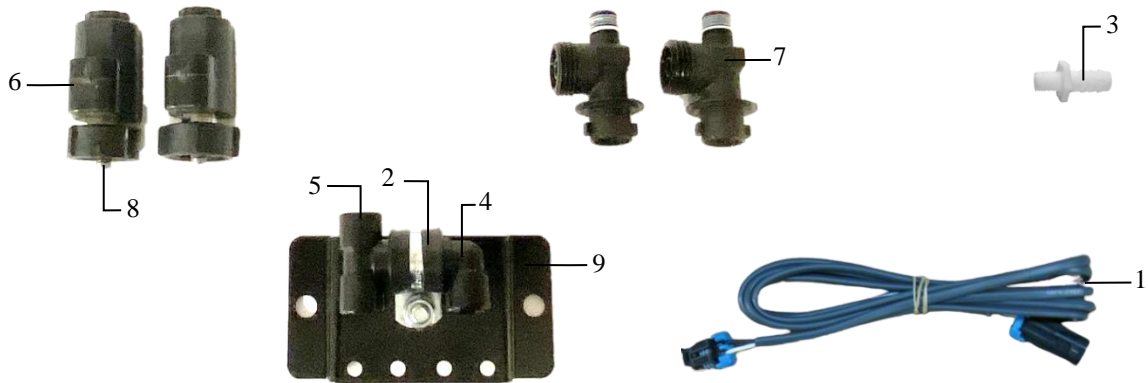

700 Solenoid Package

Solenoid Package

<u>Ref</u>	<u>Description</u>	<u>Part #</u>	<u>Qty</u>	<u>Ref</u>	<u>Description</u>	<u>Part #</u>	<u>Qty</u>
1	Solenoid Harness (5')	006-3650-S1	2	6	Solenoid	002-2203F	2
2	Hose Clamp #6	003-9003	1	7	Solenoid Check Valve	004-1207VF	2
3	1/4" x 1/2" Straight Fitting	003-A1412	1	8	1/4" Nipple	003-M14	2
4	1/4" Elbow	003-SE14F	1	9	Solenoid Holder	001-4648DSH	1
5	1/4" Tee Fitting	003-TT14SQ	1	NP	O-Ring Kit	002-2203FG	2
					Complete Assembly	SOL-3SP-LSB	