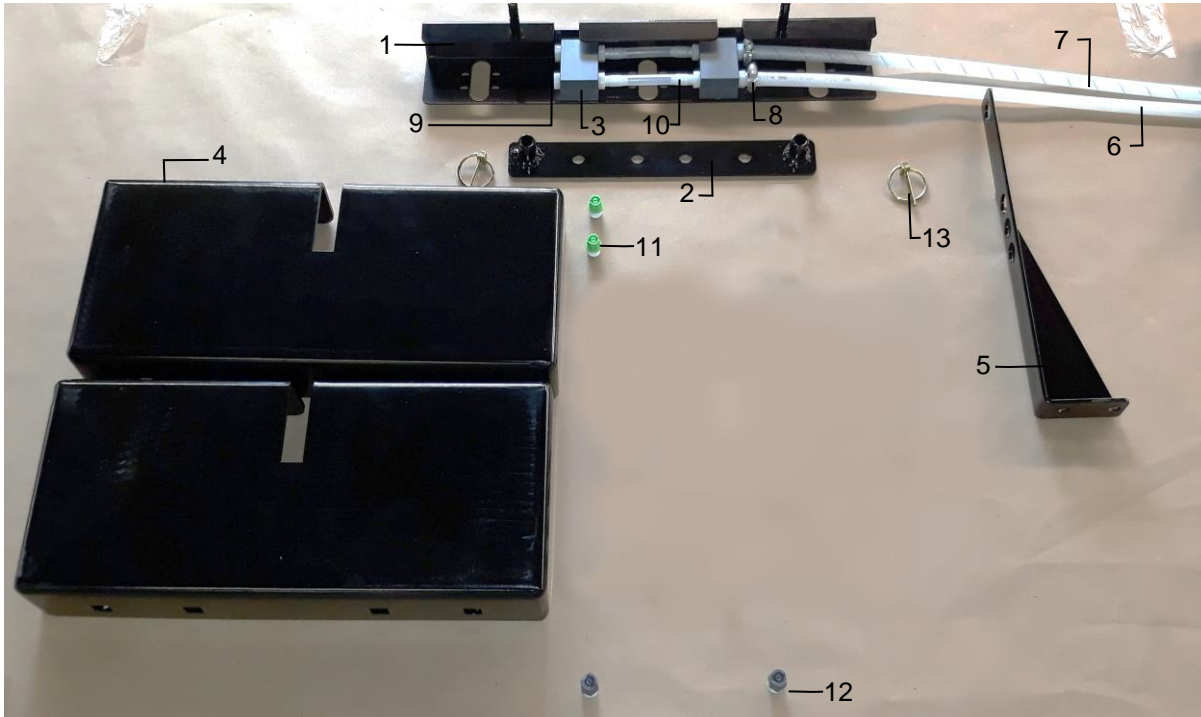

4532C Installation Kit

<u>Ref</u>	<u>Description</u>	<u>Part #</u>	<u>Qty</u>	<u>Ref</u>	<u>Description</u>	<u>Part #</u>	<u>Qty</u>
1	Spray Shield	001-4435NSX	1	8	Mini Hose Clamp	003-9002	4
2	Spray Shield Holder	001-4435NCX	1	9	1/4" Hex Plug	003-F14	2
3	Spray Manifold Block	001-4435NSB	2	10	1/4" x 1/4" Straight Fitting	003-A1414	8
4	Tank Leg Extension	001-6707MX	2	11	1/4" NPT Tip	004-T8008-PT	2
5	End of Bale Bracket	001-4648	1	12	1/4" NPT Tip	004-T8004-PT	2
6	1/4" Braided Hose	002-9016	4	13	3/16" Lynch Pin	004-4576	2
7	1/4" Braided Hose—Blue	002-9016B	4	NP	Rubber Washer	004-1207W	2
				NP	Female Quick Connect	004-1207H	2

*Tip color subject to change

Complete Installation Kit
(Ref. 1-13)

030-4532C