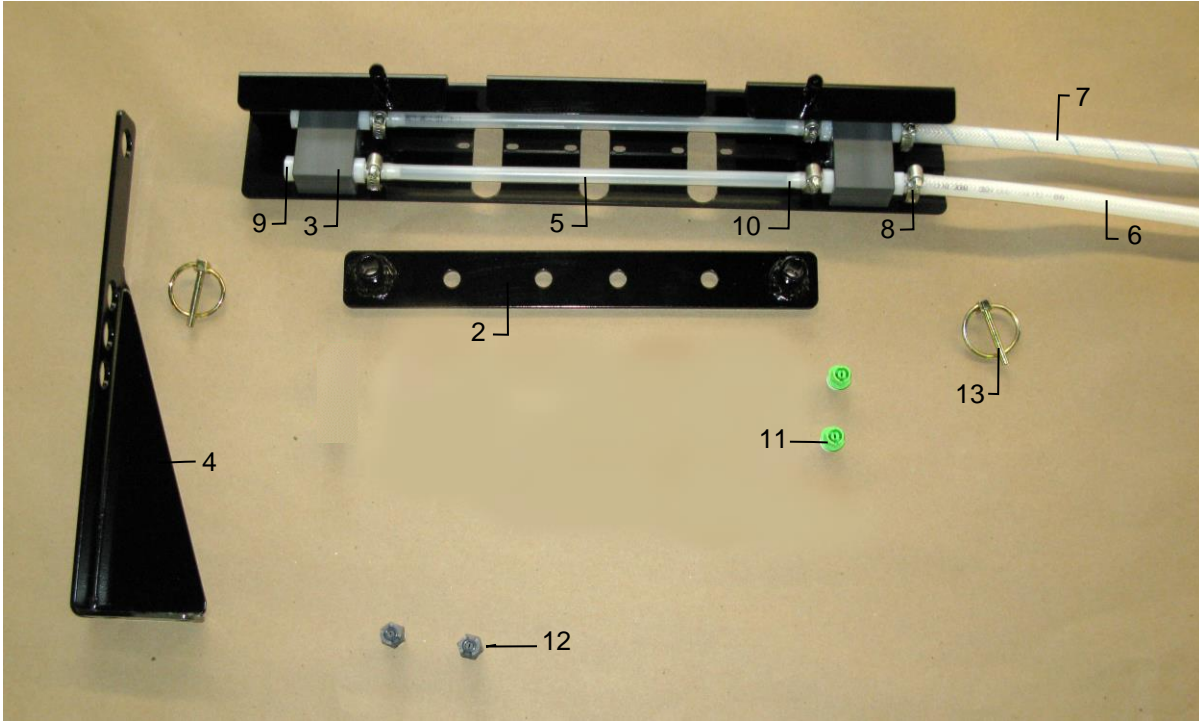

4533C Installation Kit

<u>Ref</u>	<u>Description</u>	<u>Part #</u>	<u>Qty</u>	<u>Ref</u>	<u>Description</u>	<u>Part #</u>	<u>Qty</u>
1	Spray Shield	001-4435NSX	1	8	Mini Hose Clamp	003-9002	8
2	Spray Shield Holder	001-4435NCX	1	9	1/4" Hex Plug	003-F14	2
3	Spray Manifold Block	001-4435NSB	2	10	1/4" x 1/4" Straight Fitting	003-A1414	8
4	End of Bale Bracket	001-4648	1	11	1/4" NPT Tip	004-T8008-PT	2
5	1/4" EVA Tubing	002-9006	2	12	1/4" NPT Tip	004-T8004-PT	2
6	1/4" Braided Hose	002-9016	4	13	3/16" Lynch Pin	008-4576	2
7	1/4" Braided Hose-Blue	002-9016B	4	NP	Rubber Washer	004-1207W	2
				NP	Female Quick Connect	004-1207H	2
					*Tip color subject to change		
					Complete Installation Kit	030-4533C	
					(Ref. 1-13)		