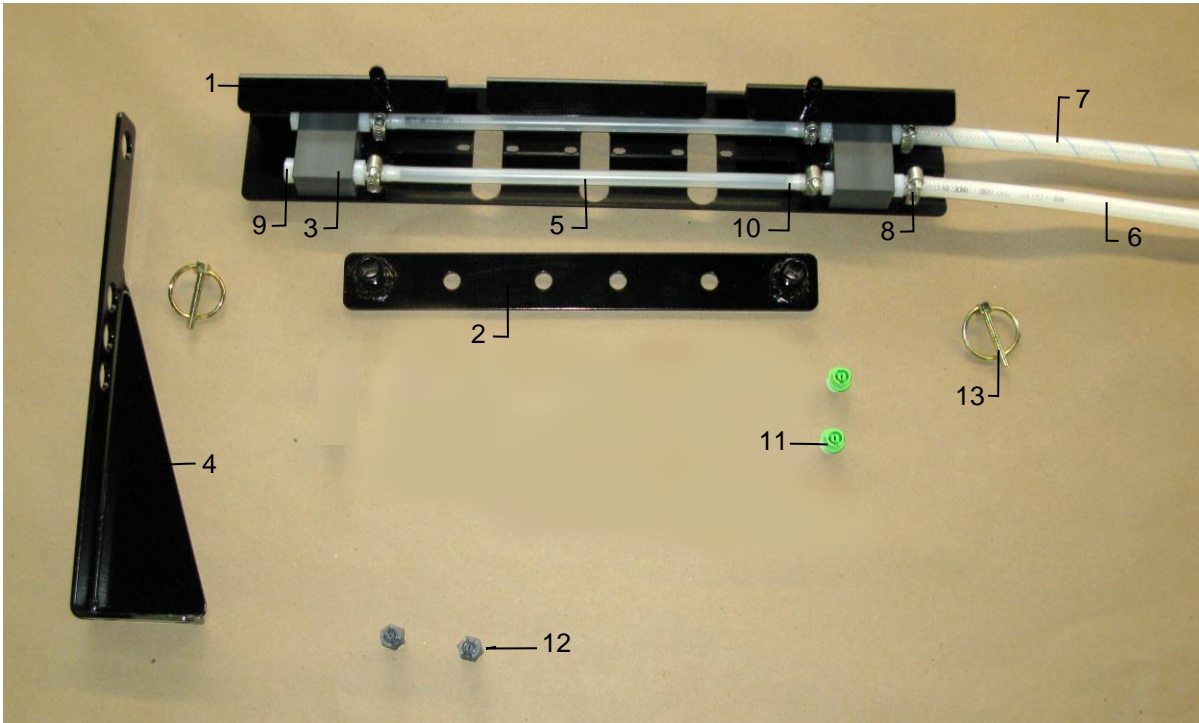

4534C Installation Kit

<u>Ref</u>	<u>Description</u>	<u>Part #</u>	<u>Qty</u>	<u>Ref</u>	<u>Description</u>	<u>Part #</u>	<u>Qty</u>
1	Spray Shield	001-4435NSX	1	8	Mini Hose Clamp	003-9002	8
2	Spray Shield Holder	001-4435NCX	1	9	1/4" Hex Plug	003-F14	2
3	Spray Manifold Block	001-4435NSB	2	10	1/4" x 1/4" Straight Fitting	003-A1414	8
4	End of Bale Bracket	001-4648	1	11	1/4" NPT Tip	004-T8008-PT	2
5	1/4" EVA Tubing	002-9006	2	12	1/4" NPT Tip	004-T8004-PT	2
6	1/4" Braided Hose	002-9016	4	13	3/16" Lynch Pin	008-4576	2
7	1/4" Braided Hose-Blue	002-9016B	4	NP	Rubber Washer	004-1207W	2
				NP	Female Disconnect	004-1207H	2

*Tip color subject to change

Complete Installation Kit
(Ref. 1-13)

030-4534C