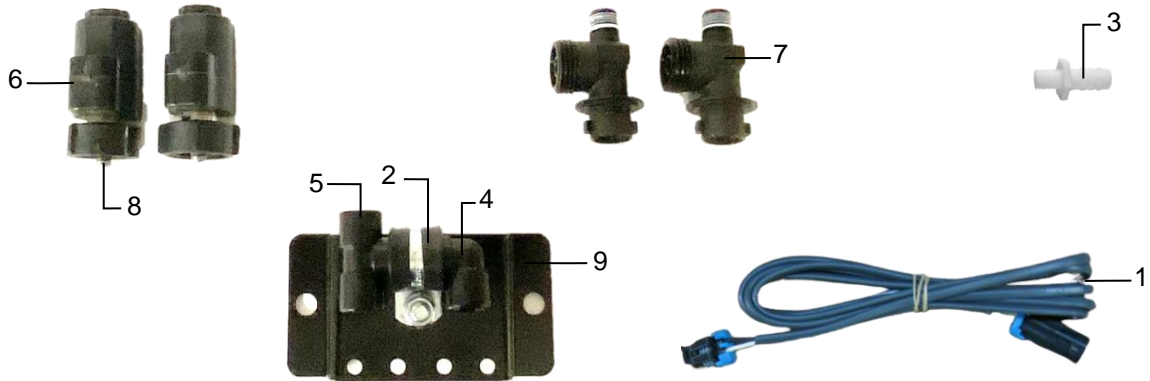

700 Solenoid Package

Solenoid Package

<u>Ref</u>	<u>Description</u>	<u>Part #</u>	<u>Qty</u>	<u>Ref</u>	<u>Description</u>	<u>Part #</u>	<u>Qty</u>
1	Solenoid Harness (5')	006-3650-S1	2	6	Solenoid	002-2203F	2
2	Hose Clamp #6	003-9003	1	7	Solenoid Check Valve	004-1207VF	2
3	1/4" x 1/2" Straight Fitting	003-A1412	1	8	1/4" Nipple	003-M14	2
4	1/4" Elbow	003-SE14F	1	9	Solenoid Holder	001-4648DSH	1
5	1/4" Tee Fitting	003-TT14SQ	1	NP	O-Ring Kit	002-2203FG	2
					Complete Assembly	SOL-3SP-LSB	