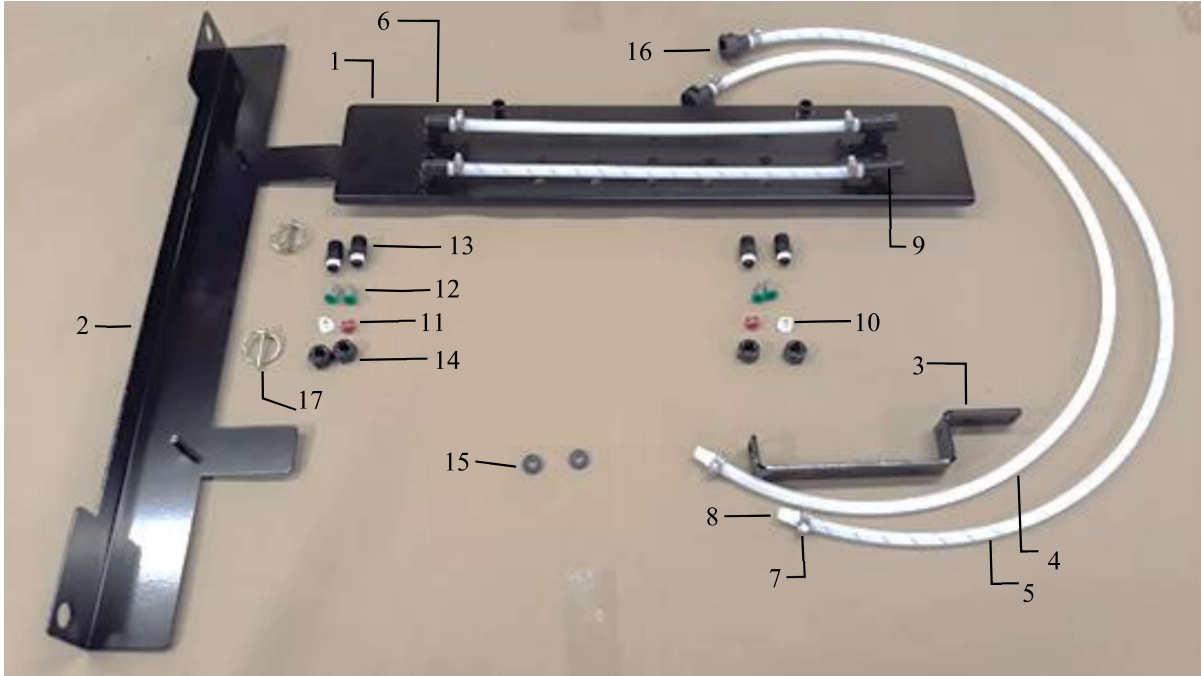

## Model 4525JC Installation Kit

<u>Ref</u>	<u>Description</u>	<u>Part #</u>	<u>Qty</u>	<u>Ref</u>	<u>Description</u>	<u>Part #</u>	<u>Qty</u>
1	Spray Shield	001-4435ES	1	10	1/4" Tip	004-XR11008VK	2
2	Shield Mounting Bracket	001-4435EJ	1	11	1/4" Tip	004-XR11004VK	2
3	EOB Sensor Bracket	001-4648J	1	12	Tip Strainer-100 Mesh	004-1203-100	4
4	1/4" Braided Hose	002-9016	5.5	13	Nylon Nozzle Body	004-4722	4
5	1/4" Braided Hose-Blue	002-9016B	5.5	14	Nylon Nozzle Cap	004-4723	4
6	1/4" 90 Deg. Elbow	003-SE14F	2	15	Rubber Washer	004-1207W	2
7	Mini Hose Clamp	003-9002	8	16	Female Quick Connect	004-1207H	2
8	1/4" x 1/4" Straight Fitting	003-A1414	8	17	3/16" Lynch Pin	008-4576	2
9	1/4" Tee Fitting	003-TT14SQ	2				

Complete Installation Kit  
(Ref. 1-17)

030-4525JC