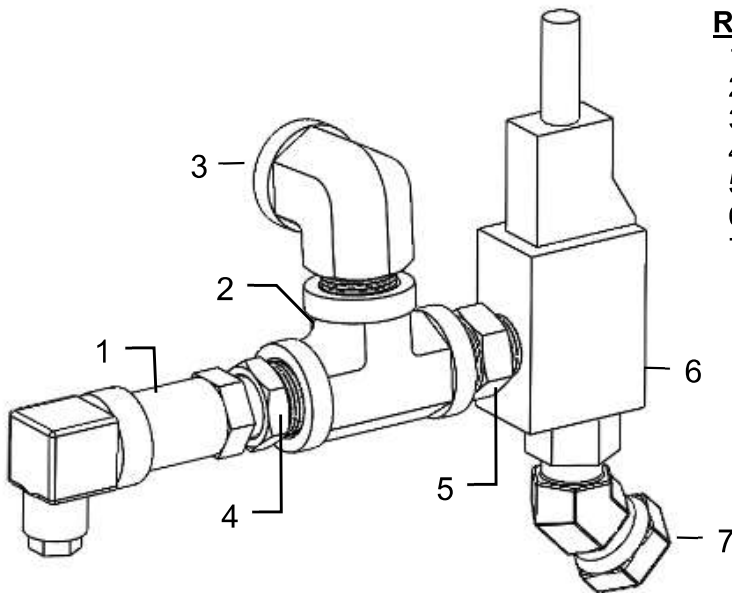

Front Bracket Assembly

<u>Ref</u>	<u>Description</u>	<u>Part #</u>	<u>Qty</u>	<u>Ref</u>	<u>Description</u>	<u>Part #</u>	<u>Qty</u>
1	3/4" Rubber Hose	002-9007	1	5	2" Tue Clamp	001-7224G	2
2	Supply Hose	002-9715	1	6	3/8-16 Hex Bolt	Hardware	4
3	FS Base Plate	001-7224E	1	7	3/8-16 Flange Nut	Hardware	4
4	FS #1 Bracket	001-7224F	2	8	1/2" Hydraulic Hose 14'	002-9714	2

H1 Inlet Assembly

<u>Ref</u>	<u>Description</u>	<u>Part #</u>	<u>Qty</u>
1	Temperature Probes	006-4732	1
2	3/4" Tee	003-DSTT34	1
3	3/4" 90 Deg Elbow	003-DSSE34	1
4	3/4"x1/2" Reducer	003-DSRB3412	1
5	3/4"x1/2" Nipple	003-DSM3412	1
6	Flow Switch	006-4731	1
7	1/2"x3/4" 45 Deg Elbow	003-DSEL1234S	1