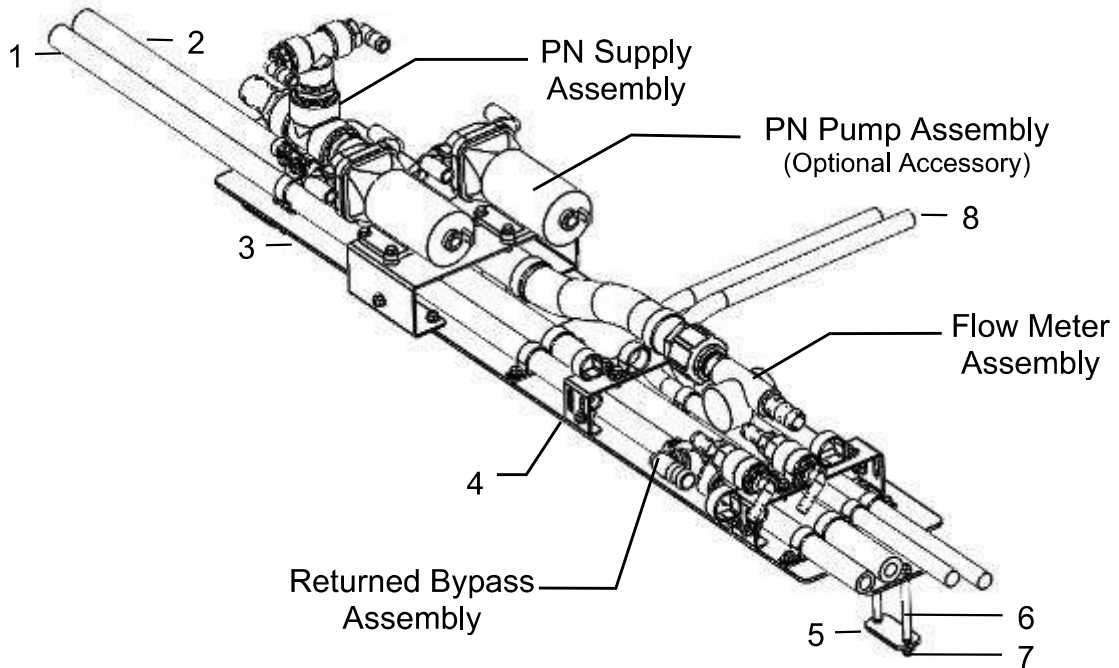

Front Bracket Assembly

<u>Ref</u>	<u>Description</u>	<u>Part #</u>	<u>Qty</u>	<u>Ref</u>	<u>Description</u>	<u>Part #</u>	<u>Qty</u>
1	3/4" Rubber Hose	002-9007	1	5	2" Tue Clamp	001-7224G	2
2	Supply Hose	002-9715	1	6	3/8-16 Hex Bolt	Hardware	4
3	FS Base Plate	001-7224E	1	7	3/8-16 Flange Nut	Hardware	4
4	FS #1 Bracket	001-7224F	2	8	1/2" Hydraulic Hose 14'	002-9714	2

H1 Inlet Assembly

<u>Ref</u>	<u>Description</u>	<u>Part #</u>	<u>Qty</u>
1	Temperature Probes	006-4732	1
2	3/4" Tee	003-DSTT34	1
3	3/4" 90 Deg Elbow	003-DSSE34	1
4	3/4"x1/2" Reducer	003-DSRB3412	1
5	3/4"x1/2" Nipple	003-DSM3412	1
6	Flow Switch	006-4731	1
7	1/2"x3/4" 45 Deg Elbow	003-DSEL1234S	1