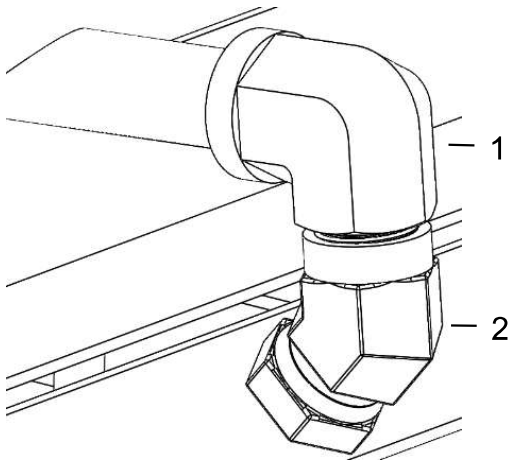

H1 Inlet Assembly

<u>Ref</u>	<u>Description</u>	<u>Part #</u>	<u>Qty</u>
1	Temperature Probes	006-4732	1
2	3/4" Tee	003-DSTT34	1
3	3/4" 90 Deg Elbow	003-DSSE34	1
4	3/4"x1/2" Reducer	003-DSRB3412	1
5	3/4"x1/2" Nipple	003-DSM3412	1
6	Flow Switch	006-4731	1
7	1/2"x3/4" 45 Deg Elbow	003-DSEL1234S	1

H1 Outlet Assembly

<u>Ref</u>	<u>Description</u>	<u>Part #</u>	<u>Qty</u>
1	3/4" 45 Deg Swivel	003-DSSE4534S	1
2	3/4" 90 Deg St Elbow	003-DSSE34	1

H1 Teeport Plug

<u>Ref</u>	<u>Description</u>	<u>Part #</u>	<u>Qty</u>
1	3/4" Female Plug	003-DSP34F	1

H2 Inlet Assembly

<u>Ref</u>	<u>Description</u>	<u>Part #</u>	<u>Qty</u>
1	3/4" 90 Deg St Elbow	003-DSSE34	1
2	3/4" 45 Deg Swivel	003-DSSE4534S	1