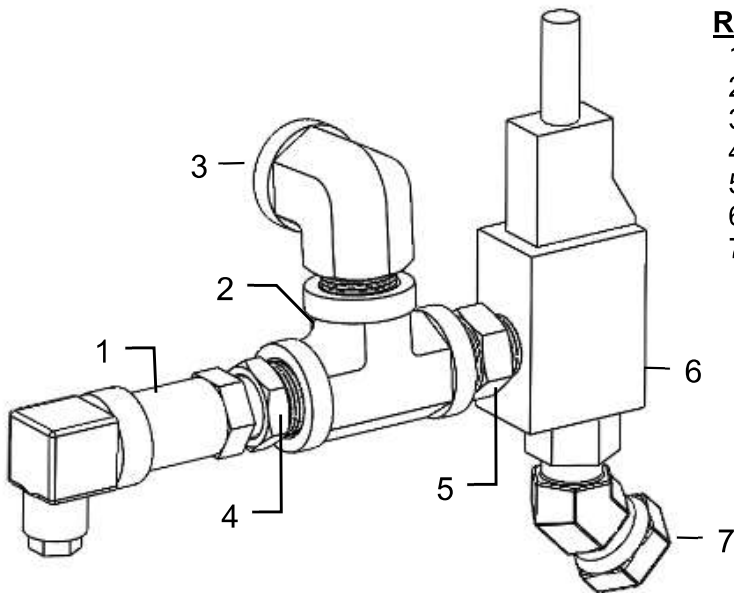

Front Bracket Assembly

<u>Ref</u>	<u>Description</u>	<u>Part #</u>	<u>Qty</u>	<u>Ref</u>	<u>Description</u>	<u>Part #</u>	<u>Qty</u>
1	3/4" Rubber Hose	002-9007	1	5	2" Tue Clamp	001-7224G	2
2	Supply Hose	002-9715	1	6	3/8-16 Hex Bolt	Hardware	4
3	FS Base Plate	001-7224E	1	7	3/8-16 Flange Nut	Hardware	4
4	FS #1 Bracket	001-7224F	2	8	1/2" Hydraulic Hose 14'	002-9714	2

H1 Inlet Assembly

<u>Ref</u>	<u>Description</u>	<u>Part #</u>	<u>Qty</u>
1	Temperature Probes	006-4732	1
2	3/4" Tee	003-DSTT34	1
3	3/4" 90 Deg Elbow	003-DSSE34	1
4	3/4"x1/2" Reducer	003-DSRB3412	1
5	3/4"x1/2" Nipple	003-DSM3412	1
6	Flow Switch	006-4731	1
7	1/2"x3/4" 45 Deg Elbow	003-DSEL1234S	1

H1 Outlet Assembly

<u>Ref</u>	<u>Description</u>	<u>Part #</u>	<u>Qty</u>
1	3/4" 45 Deg Swivel	003-DSSE4534S	1
2	3/4" 90 Deg St Elbow	003-DSSE34	1

H1 Teeport Plug

<u>Ref</u>	<u>Description</u>	<u>Part #</u>	<u>Qty</u>
1	3/4" Female Plug	003-DSP34F	1

H2 Inlet Assembly

<u>Ref</u>	<u>Description</u>	<u>Part #</u>	<u>Qty</u>
1	3/4" 90 Deg St Elbow	003-DSSE34	1
2	3/4" 45 Deg Swivel	003-DSSE4534S	1