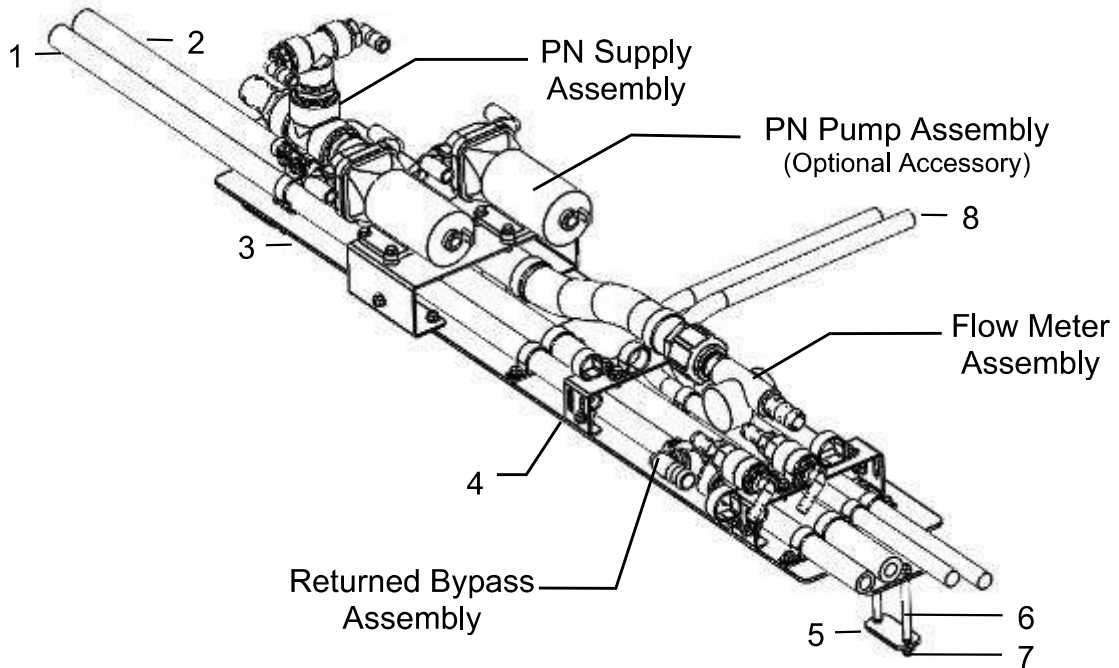

Front Bracket Assembly

<u>Ref</u>	<u>Description</u>	<u>Part #</u>	<u>Qty</u>	<u>Ref</u>	<u>Description</u>	<u>Part #</u>	<u>Qty</u>
1	3/4" Rubber Hose	002-9007	1	5	2" Tue Clamp	001-7224G	2
2	Supply Hose	002-9715	1	6	3/8-16 Hex Bolt	Hardware	4
3	FS Base Plate	001-7224E	1	7	3/8-16 Flange Nut	Hardware	4
4	FS #1 Bracket	001-7224F	2	8	1/2" Hydraulic Hose 14'	002-9714	2

H1 Inlet Assembly

<u>Ref</u>	<u>Description</u>	<u>Part #</u>	<u>Qty</u>
1	Temperature Probes	006-4732	1
2	3/4" Tee	003-DSTT34	1
3	3/4" 90 Deg Elbow	003-DSSE34	1
4	3/4"x1/2" Reducer	003-DSRB3412	1
5	3/4"x1/2" Nipple	003-DSM3412	1
6	Flow Switch	006-4731	1
7	1/2"x3/4" 45 Deg Elbow	003-DSEL1234S	1

H1 Outlet Assembly

<u>Ref</u>	<u>Description</u>	<u>Part #</u>	<u>Qty</u>
1	3/4" 45 Deg Swivel	003-DSSE4534S	1
2	3/4" 90 Deg St Elbow	003-DSSE34	1

H1 Teeport Plug

<u>Ref</u>	<u>Description</u>	<u>Part #</u>	<u>Qty</u>
1	3/4" Female Plug	003-DSP34F	1

H2 Inlet Assembly

<u>Ref</u>	<u>Description</u>	<u>Part #</u>	<u>Qty</u>
1	3/4" 90 Deg St Elbow	003-DSSE34	1
2	3/4" 45 Deg Swivel	003-DSSE4534S	1