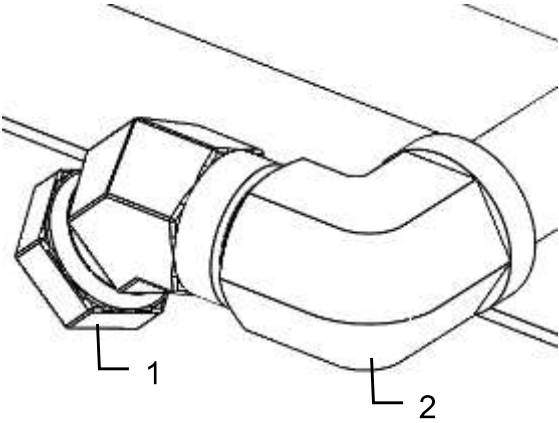

Front Bracket Assembly

<u>Ref</u>	<u>Description</u>	<u>Part #</u>	<u>Qty</u>	<u>Ref</u>	<u>Description</u>	<u>Part #</u>	<u>Qty</u>
1	3/4" Rubber Hose	002-9007	1	5	2" Tue Clamp	001-7224G	2
2	Supply Hose	002-9715	1	6	3/8-16 Hex Bolt	Hardware	4
3	FS Base Plate	001-7224E	1	7	3/8-16 Flange Nut	Hardware	4
4	FS #1 Bracket	001-7224F	2	8	1/2" Hydraulic Hose 14'	002-9714	2

H1 Inlet Assembly

<u>Ref</u>	<u>Description</u>	<u>Part #</u>	<u>Qty</u>
1	Temperature Probes	006-4732	1
2	3/4" Tee	003-DSTT34	1
3	3/4" 90 Deg Elbow	003-DSSE34	1
4	3/4"x1/2" Reducer	003-DSRB3412	1
5	3/4"x1/2" Nipple	003-DSM3412	1
6	Flow Switch	006-4731	1
7	1/2"x3/4" 45 Deg Elbow	003-DSEL1234S	1

H1 Outlet Assembly

<u>Ref</u>	<u>Description</u>	<u>Part #</u>	<u>Qty</u>
1	3/4" 45 Deg Swivel	003-DSSE4534S	1
2	3/4" 90 Deg St Elbow	003-DSSE34	1

H1 Teeport Plug

<u>Ref</u>	<u>Description</u>	<u>Part #</u>	<u>Qty</u>
1	3/4" Female Plug	003-DSP34F	1

H2 Inlet Assembly

<u>Ref</u>	<u>Description</u>	<u>Part #</u>	<u>Qty</u>
1	3/4" 90 Deg St Elbow	003-DSSE34	1
2	3/4" 45 Deg Swivel	003-DSSE4534S	1