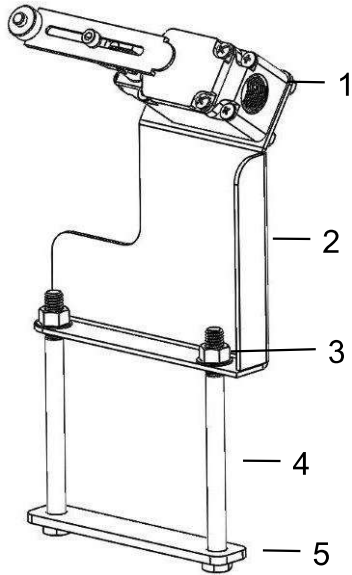

Limit Switch Assembly

<u>Ref</u>	<u>Description</u>	<u>Part #</u>	<u>Qty</u>
1	Limit Switch Lift Arm	006-7200LS	1
2	Limit Switch Bracket	001-7221	1
3	3/8"-16 Flange Nut	Hardware	2
4	3/8"-16 Bolt	Hardware	2
5	Nozzle Backing Plate	001-7225	1
NP	3/8 x 1/2 Elbow	003-EL3812P	1

Pump Assembly

<u>Ref</u>	<u>Description</u>	<u>Part #</u>	<u>Qty</u>	<u>Ref</u>	<u>Description</u>	<u>Part #</u>	<u>Qty</u>
1	Main Pump	007-7227	1	NP	Key M8x7x40	007-7227B	1
2	M10x1.0x25mm	Hardware	4	NP	PTO Shaft Cover	007-7227C	1
3	M10 Lock washer	Hardware	4	NP	PTO Driveline	008-7226	1
4	1" Pump Plug	003-DSP100	1	NP	Pump Oil	009-7227oil	2