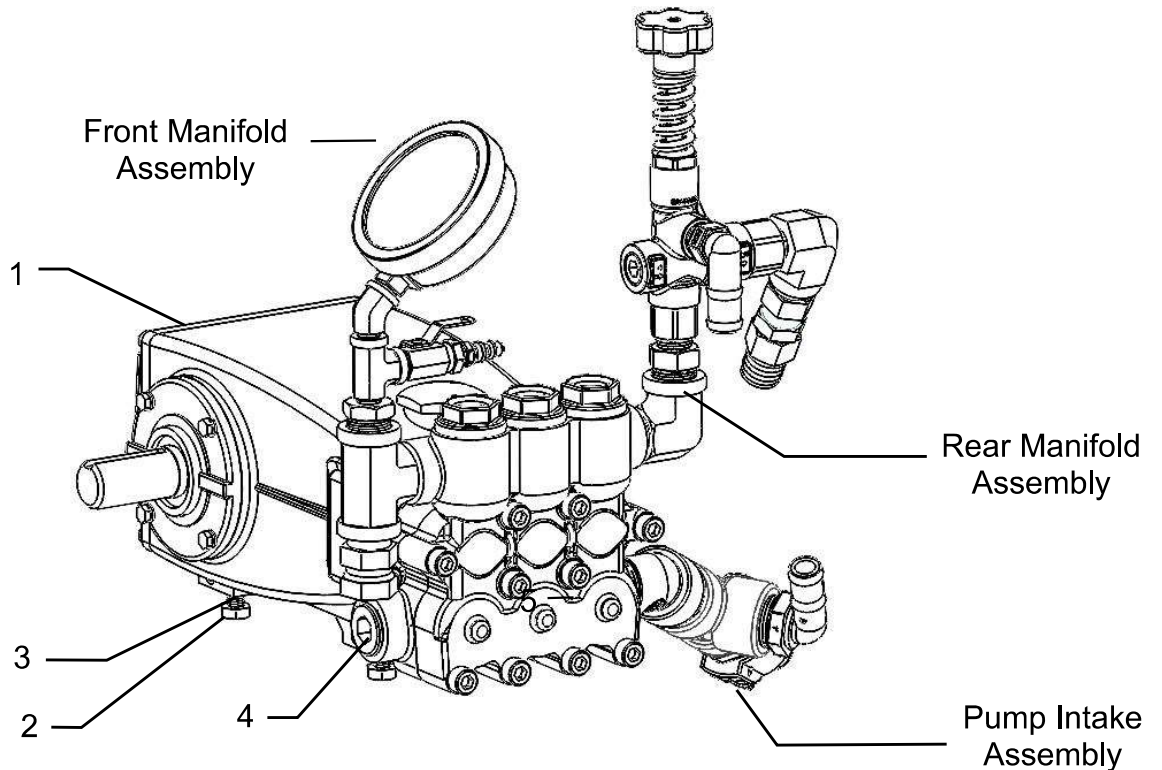

Limit Switch Assembly

<u>Ref</u>	<u>Description</u>	<u>Part #</u>	<u>Qty</u>
1	Limit Switch Lift Arm	006-7200LS	1
2	Limit Switch Bracket	001-7221	1
3	3/8"-16 Flange Nut	Hardware	2
4	3/8"-16 Bolt	Hardware	2
5	Nozzle Backing Plate	001-7225	1
NP	3/8 x 1/2 Elbow	003-EL3812P	1

Pump Assembly

<u>Ref</u>	<u>Description</u>	<u>Part #</u>	<u>Qty</u>	<u>Ref</u>	<u>Description</u>	<u>Part #</u>	<u>Qty</u>
1	Main Pump	007-7227	1	NP	Key M8x7x40	007-7227B	1
2	M10x1.0x25mm	Hardware	4	NP	PTO Shaft Cover	007-7227C	1
3	M10 Lock washer	Hardware	4	NP	PTO Driveline	008-7226	1
4	1" Pump Plug	003-DSP100	1	NP	Pump Oil	009-7227oil	2