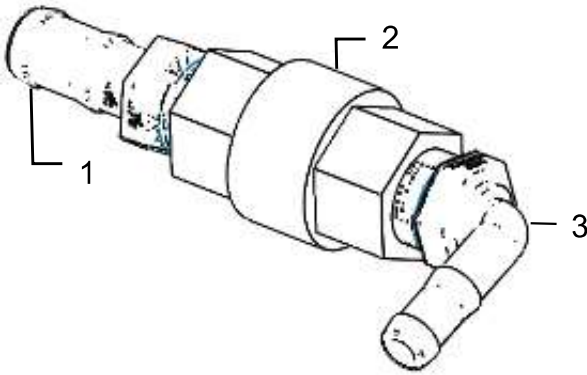

Perimeter Nozzle Check Valve Assembly

<u>Ref</u>	<u>Description</u>	<u>Part #</u>	<u>Qty</u>
1	3/4"x3/4" Fitting	003-A3434P	1
2	3/4" Check Valve	002-4566X	1
3	3/4"x1/2" Elbow	003-EL3412HP	1

Perimeter Nozzle Control (Tractor Part)

<u>Ref</u>	<u>Description</u>	<u>Part #</u>	<u>Qty</u>
1	Perimeter Nozzle Control	006-7726	1
2	Perimeter Nozzle Control Bracket	001-7234C	1
3	Perimeter Nozzle Harness	006-7717	1