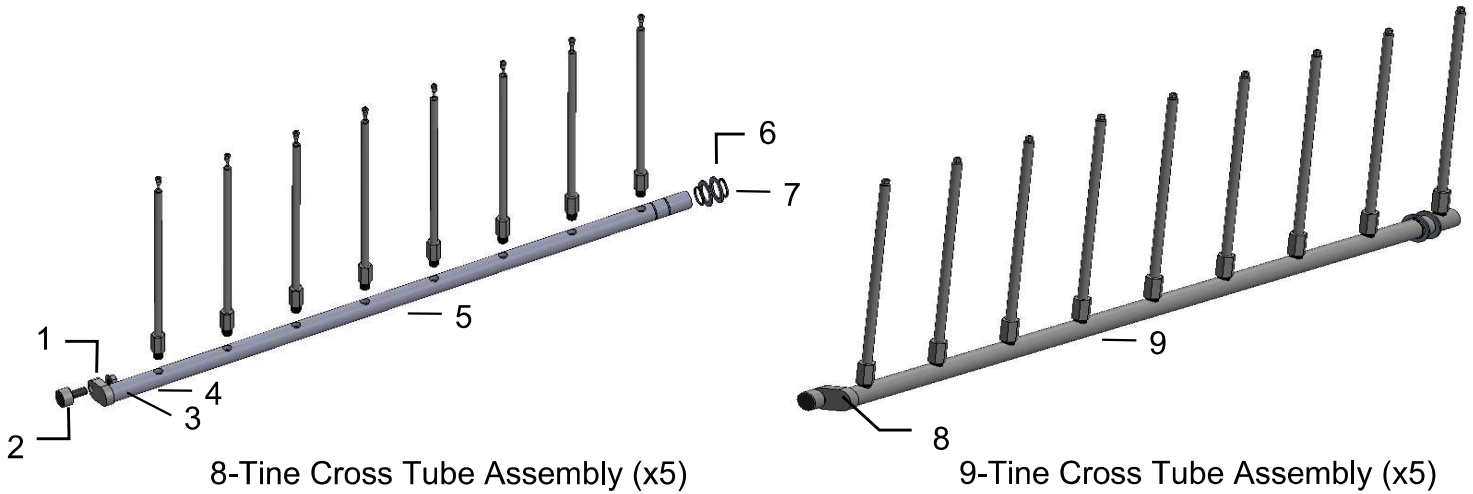

Parts Breakdown

Tine Assembly

<u>Ref</u>	<u>Description</u>	<u>Part #</u>	<u>Qty</u>
1	Tine Assembly	001-7202	69
2	Tip for Tines (MW11)	004-7125	69
NP	Tip of Tines (MW5)	004-7123	
NP	1/2" Crosstube Plug	003-DSP12	20

Cross Tube Assembly

<u>Ref</u>	<u>Description</u>	<u>Part #</u>	<u>Qty</u>
1	Cam Grease Zerk	008-7121Z	1
2	1 1/2" Cam Bearing	008-7121	1
3	X-Tube Bearing Insert	001-7243B	4
4	X-Tube Bearing Holder	001-7243A	4
5	8-Tine X-Tube	001-7207	1

<u>Ref</u>	<u>Description</u>	<u>Part #</u>	<u>Qty</u>
6	Plastic Bearing Washer	008-4527	2
7	1 1/2" Snap Roto Clip	008-4577	2
8	1/2" Plug DS Regulator	003-DSP12	1
9	9-Tine X-Tube	001-7206	1