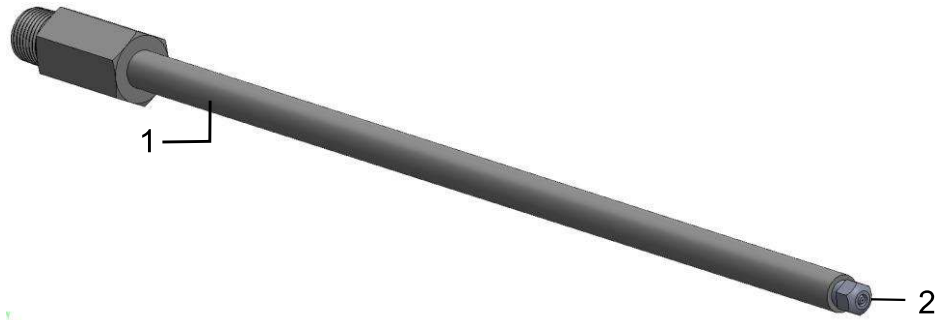

Parts Breakdown

Tine Assembly

<u>Ref</u>	<u>Description</u>	<u>Part #</u>	<u>Qty</u>
1	Tine Assembly	001-7202	69
2	Tip for Tines (MW11)	004-7125	69
NP	Tip of Tines (MW5)	004-7123	
NP	1/2" Crosstube Plug	003-DSP12	20

Cross Tube Assembly

<u>Ref</u>	<u>Description</u>	<u>Part #</u>	<u>Qty</u>
1	Cam Grease Zerk	008-7121Z	1
2	1 1/2" Cam Bearing	008-7121	1
3	X-Tube Bearing Insert	001-7243B	4
4	X-Tube Bearing Holder	001-7243A	4
5	8-Tine X-Tube	001-7207	1

<u>Ref</u>	<u>Description</u>	<u>Part #</u>	<u>Qty</u>
6	Plastic Bearing Washer	008-4527	2
7	1 1/2" Snap Roto Clip	008-4577	2
8	1/2" Plug DS Regulator	003-DSP12	1
9	9-Tine X-Tube	001-7206	1