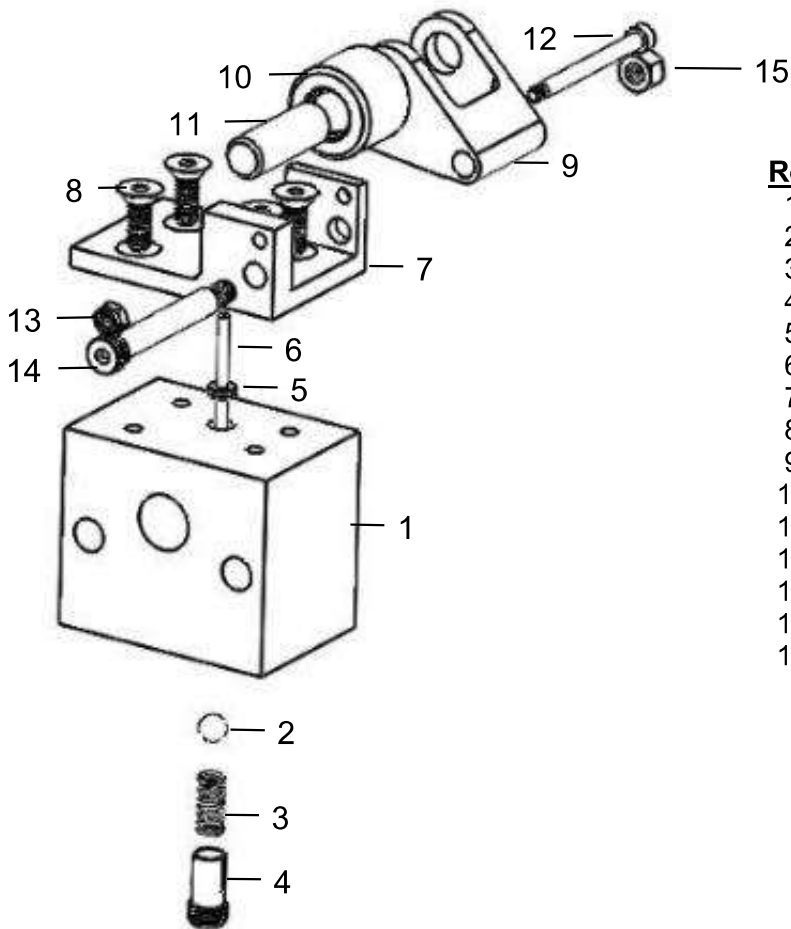

Valve Assembly

<u>Ref</u>	<u>Description</u>	<u>Part #</u>	<u>Qty</u>	<u>Ref</u>	<u>Description</u>	<u>Part #</u>	<u>Qty</u>
1	Elbow 1/4" x 1/4"	003-DS1414EL	20	6	Valve Assembly	001-7204	10
2	3 3/4" Brass Standoff	001-7105D	4	7	Valve Hose 8"	002-7204A	10
3	2 5/8" Brass Standoff	001-7105C	6	8	45 Deg Elbow 1/4x1/4"	003-DS1414EL45	10
4	1 1/2" Brass Standoff	001-7105B	6	9	Valve Hose 12.5"	002-7204B	10
5	3/8" Brass Standoff	001-7105A	4	10	O-Ring	001-7105G	20

Valve Assembly (Exploded View)

<u>Ref</u>	<u>Description</u>	<u>Part #</u>	<u>Qty</u>
1	Valve Block	001-7204VD	1
2	Valve Ball	001-7104VF	1
3	Valve Spring	001-7104VG	1
4	Spring Retainer	001-7104VH	1
5	Quad Ring	001-7104VL	1
6	Plunger Pin	001-7104VE	1
7	Valve Plate	001-7204VB	1
8	Valve Screws	001-7204VK	4
9	Roller Bracket	001-7104VA	1
10	Roller	001-7204VI	1
11	Roller Pin	001-7204VJ	1
12	Stop Pin	001-7204VC	1
13	Stop Pin Nut	8-32 Nylock Nut	1
14	Pivot Pin	001-7204VB-2	1
15	Pivot Pin Nut	1/4"-20 Nylock Nut	1
Valve Rebuild Kit		001-7204R	
		(Ref 2-6,12,14)	