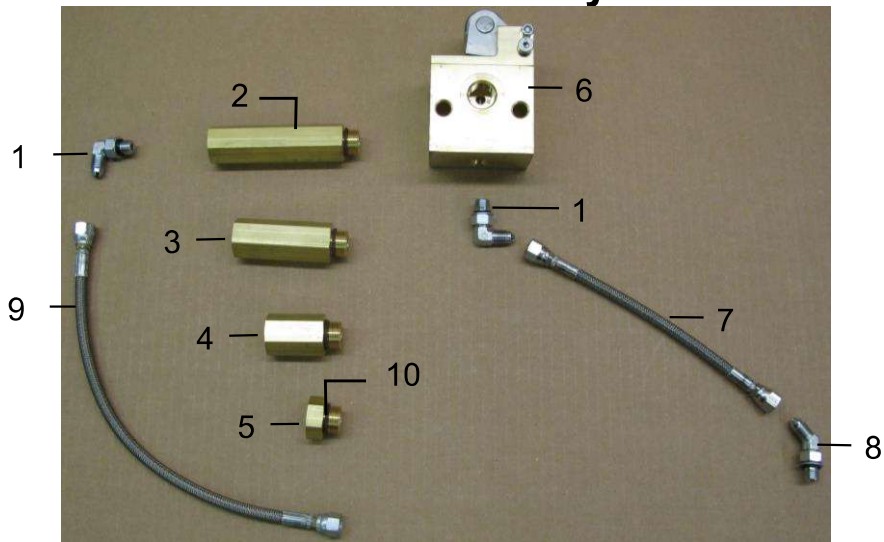

Valve Assembly

<u>Ref</u>	<u>Description</u>	<u>Part #</u>	<u>Qty</u>	<u>Ref</u>	<u>Description</u>	<u>Part #</u>	<u>Qty</u>
1	Elbow 1/4" x 1/4"	003-DS1414EL	20	6	Valve Assembly	001-7204	10
2	3 3/4" Brass Standoff	001-7105D	4	7	Valve Hose 8"	002-7204A	10
3	2 5/8" Brass Standoff	001-7105C	6	8	45 Deg Elbow 1/4x1/4"	003-DS1414EL45	10
4	1 1/2" Brass Standoff	001-7105B	6	9	Valve Hose 12.5"	002-7204B	10
5	3/8" Brass Standoff	001-7105A	4	10	O-Ring	001-7105G	20

Valve Assembly (Exploded View)

<u>Ref</u>	<u>Description</u>	<u>Part #</u>	<u>Qty</u>
1	Valve Block	001-7204VD	1
2	Valve Ball	001-7104VF	1
3	Valve Spring	001-7104VG	1
4	Spring Retainer	001-7104VH	1
5	Quad Ring	001-7104VL	1
6	Plunger Pin	001-7104VE	1
7	Valve Plate	001-7204VB	1
8	Valve Screws	001-7204VK	4
9	Roller Bracket	001-7104VA	1
10	Roller	001-7204VI	1
11	Roller Pin	001-7204VJ	1
12	Stop Pin	001-7204VC	1
13	Stop Pin Nut	8-32 Nylock Nut	1
14	Pivot Pin	001-7204VB-2	1
15	Pivot Pin Nut	1/4"-20 Nylock Nut	1
Valve Rebuild Kit		001-7204R	
		(Ref 2-6,12,14)	