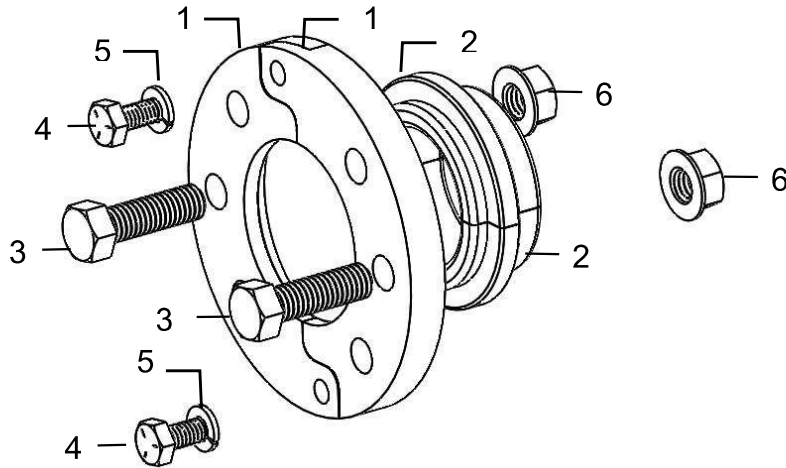

X-Tube Bearing Assembly

| <u>Ref</u> | <u>Description</u> | <u>Part #</u> | <u>Qty</u> | <u>Ref</u> | <u>Description</u> | <u>Part #</u> | <u>Qty</u> |
|------------|---------------------|---------------|------------|------------|--------------------|---------------|------------|
| 1 | X-Tube Holder | 001-7243A | 2 | 4 | 1/4"-20 1/2" Bolt | Hardware | 2 |
| 2 | X-Tube Insert | 001-7243B | 2 | 5 | 1/4"-Lock Washer | Hardware | 2 |
| 3 | 3/8"-16 1 1/4" Bolt | Hardware | 4 | 6 | 3/8"-16 Flange Nut | Hardware | 4 |

Reel Assembly

| <u>Ref</u> | <u>Description</u> | <u>Part #</u> | <u>Qty</u> | <u>Ref</u> | <u>Description</u> | <u>Part #</u> | <u>Qty</u> |
|------------|------------------------|---------------|------------|------------|---------------------------|---------------|------------|
| 1 | Reel Frame Assembly | 001-7218 | 1 | 9 | Chain Shield | 001-7233 | 1 |
| 2 | 1 1/2" Drive Sprocket | 001-7124C | 1 | NP | Rim - 4 Bolt | 008-7130 | 2 |
| 3 | 1 1/2" Bearing Bolt-on | 008-7137 | 2 | NP | Rim Bolts for 4 Bolt | 008-7130B | 4 |
| 4 | Drive Wheel Shaft | 001-7241 | 1 | NP | Roller Chain #50 | 008-7142 | 4 |
| 5 | Windguard Assembly | 001-7217 | 2 | NP | Roller Chain Splice #50 | 008-7142A | 1 |
| 6 | Hub Spindle Assembly | 001-7218B | 1 | NP | Roller Chain 1/2 Link #50 | 008-7142B | 1 |
| 7 | Reel Backing Plate | 001-7209E | 4 | NP | Key 3/8" x 3/8" x 1 1/2" | 001-7124D | 1 |
| 8 | Reel Tire | 008-7139 | 2 | | | | |