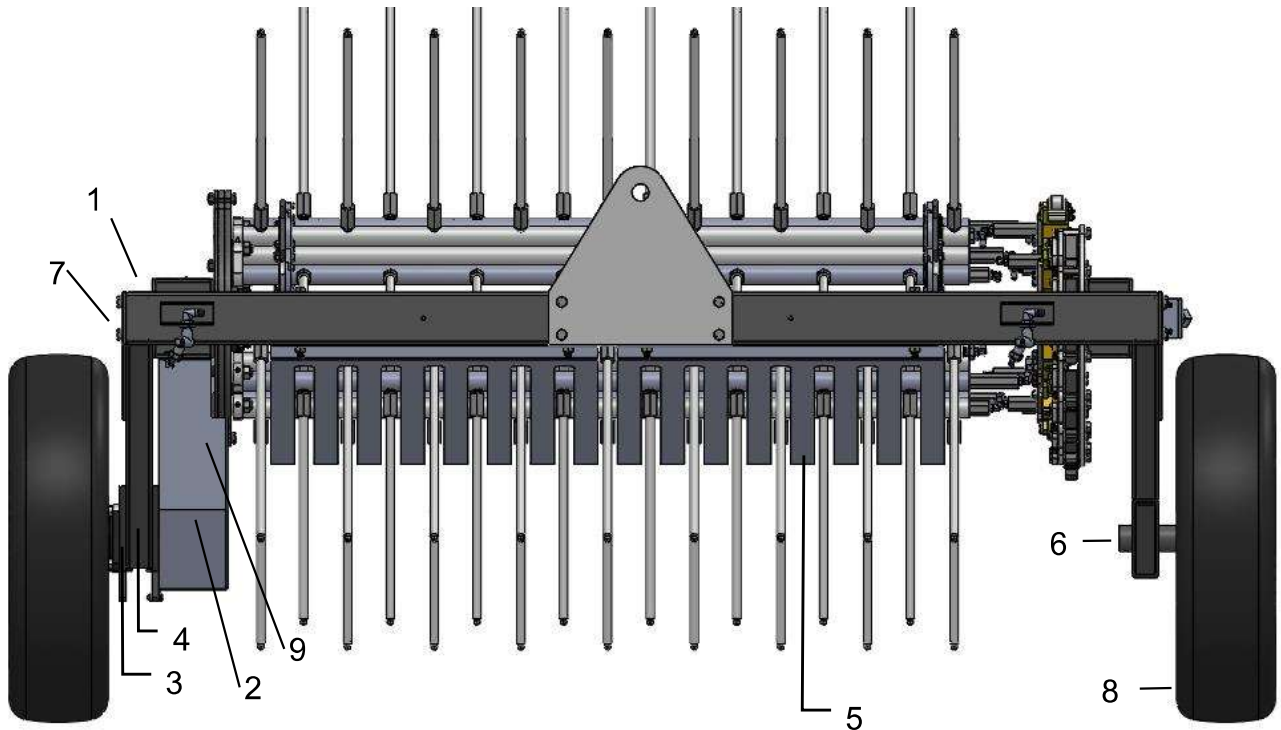

X-Tube Bearing Assembly

| <u>Ref</u> | <u>Description</u> | <u>Part #</u> | <u>Qty</u> | <u>Ref</u> | <u>Description</u> | <u>Part #</u> | <u>Qty</u> |
|------------|---------------------|---------------|------------|------------|--------------------|---------------|------------|
| 1 | X-Tube Holder | 001-7243A | 2 | 4 | 1/4"-20 1/2" Bolt | Hardware | 2 |
| 2 | X-Tube Insert | 001-7243B | 2 | 5 | 1/4"-Lock Washer | Hardware | 2 |
| 3 | 3/8"-16 1 1/4" Bolt | Hardware | 4 | 6 | 3/8"-16 Flange Nut | Hardware | 4 |

Reel Assembly

| <u>Ref</u> | <u>Description</u> | <u>Part #</u> | <u>Qty</u> | <u>Ref</u> | <u>Description</u> | <u>Part #</u> | <u>Qty</u> |
|------------|------------------------|---------------|------------|------------|---------------------------|---------------|------------|
| 1 | Reel Frame Assembly | 001-7218 | 1 | 9 | Chain Shield | 001-7233 | 1 |
| 2 | 1 1/2" Drive Sprocket | 001-7124C | 1 | NP | Rim - 4 Bolt | 008-7130 | 2 |
| 3 | 1 1/2" Bearing Bolt-on | 008-7137 | 2 | NP | Rim Bolts for 4 Bolt | 008-7130B | 4 |
| 4 | Drive Wheel Shaft | 001-7241 | 1 | NP | Roller Chain #50 | 008-7142 | 4 |
| 5 | Windguard Assembly | 001-7217 | 2 | NP | Roller Chain Splice #50 | 008-7142A | 1 |
| 6 | Hub Spindle Assembly | 001-7218B | 1 | NP | Roller Chain 1/2 Link #50 | 008-7142B | 1 |
| 7 | Reel Backing Plate | 001-7209E | 4 | NP | Key 3/8" x 3/8" x 1 1/2" | 001-7124D | 1 |
| 8 | Reel Tire | 008-7139 | 2 | | | | |