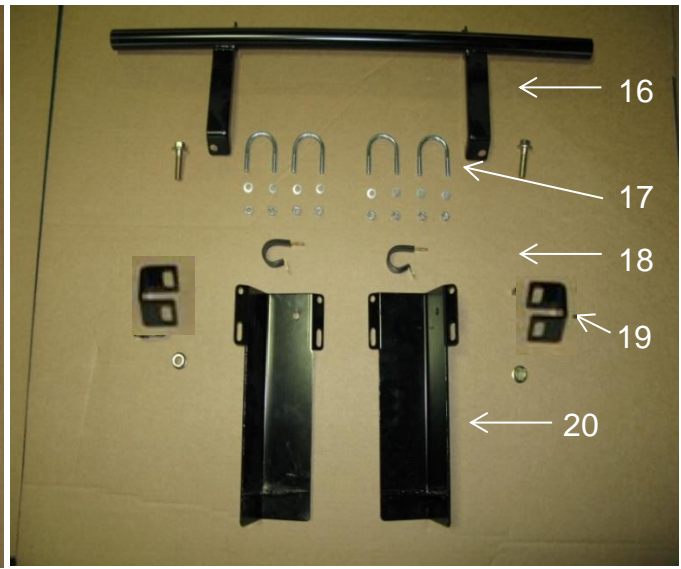

Model 4549 Installation Kit

<u>Ref</u>	<u>Description</u>	<u>Part #</u>	<u>Qty</u>
1	Tee	003-T1212	1
2	Hose	002-9001	4 ft
3	Fitting	003-A1412F	3
4	Fitting	004-4710	2
5	Hose Clamps	003-9003	7
6	PLANO BOX	008-9000	1
7	Check Valve	004-1207V	1
8	Rubber Washer	004-1207W	6
9	Coupler	004-1207H	1
10	Fitting	003-A1412	1
11	Cap-blue	004-1207C	2
12	Cap-red	004-1207B	2
13	Cap-green	004-1207A	2
11a	TIP-Blue	004-XR11003VS	2
12a	TIP-Orange	004-XR11001VS	2
13a	TIP-Yellow	004-XR11002VS	2

<u>Ref</u>	<u>Description</u>	<u>Part #</u>	<u>Qty</u>
14	Strainer	004-1203-100	2
15	Rubber Washer	004-1207W	6
16	Nozzle Holder	001-4703R	1
17	5/16" U-bolt	001-4714UBS	4
18	Jiffy Clips	008-9009	2
19	Spacer	001-4703NV	2
20	Nozzle Mount	001-4714J	2
21	Saddle Leg	001-4703B	2
22	Mounting Bracket	001-4703F	2
23	Hinge	001-4703VHG	2
24	Latch	001-4703CL	1
Tank Mount Kit (20-24)		TMK-4549	
Shield Mount Kit (16,19)		SMK-4549	
Complete Assembly		030-4549	