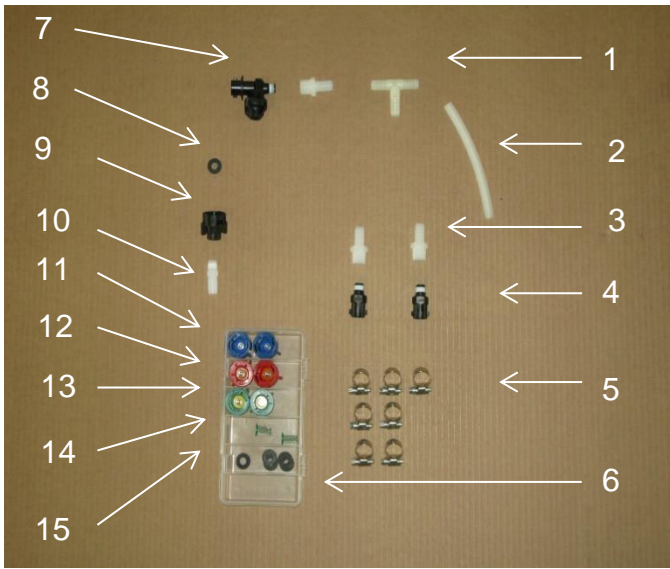

Model 4549 Installation Kit

<u>Ref</u>	<u>Description</u>	<u>Part #</u>	<u>Qty</u>
1	Tee	003-T1212	1
2	Hose	002-9001	4 ft
3	Fitting	003-A1412F	3
4	Fitting	004-4710	2
5	Hose Clamps	003-9003	7
6	PLANO BOX	008-9000	1
7	Check Valve	004-1207V	1
8	Rubber Washer	004-1207W	6
9	Coupler	004-1207H	1
10	Fitting	003-A1412	1
11	Cap-blue	004-1207C	2
12	Cap-red	004-1207B	2
13	Cap-green	004-1207A	2
11a	TIP-Blue	004-XR11003VS	2
12a	TIP-Orange	004-XR11001VS	2
13a	TIP-Yellow	004-XR11002VS	2

<u>Ref</u>	<u>Description</u>	<u>Part #</u>	<u>Qty</u>
14	Strainer	004-1203-100	2
15	Rubber Washer	004-1207W	6
16	Nozzle Holder	001-4703R	1
17	5/16" U-bolt	001-4714UBS	4
18	Jiffy Clips	008-9009	2
19	Spacer	001-4703NV	2
20	Nozzle Mount	001-4714J	2
21	Saddle Leg	001-4703B	2
22	Mounting Bracket	001-4703F	2
23	Hinge	001-4703VHG	2
24	Latch	001-4703CL	1
Tank Mount Kit (20-24)		TMK-4549	
Shield Mount Kit (16,19)		SMK-4549	
Complete Assembly		030-4549	