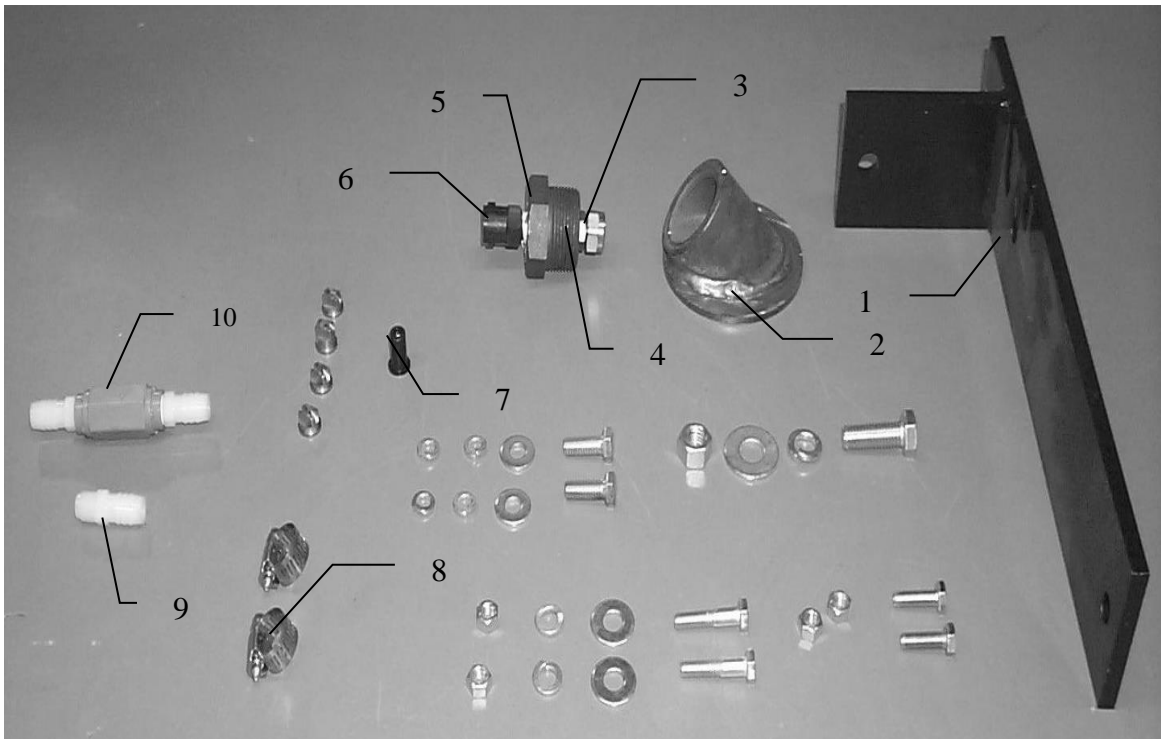

MODEL 6706 FOR NEW HOLLAND FX SERIES

<u>Ref</u>	<u>Description</u>	<u>Part #</u>	<u>Qty</u>	<u>Description</u>	<u>Part #</u>	<u>Qty</u>
1	Tank support	001-6606B	1	Tip	004-5002-SS	1
2	Lube nozzle holder	001-6501A	1	Tip	004-5004-SS	1
3	Nozzle cap	004-4745	1	Tip	004-5008-SS	1
4	Nozzle body	004-4744	1	Tip	004-5015-SS	1
5	Lube nozzle insert	001-6501B	1			
6	Quick disconnect	004-4710	1			
7	Tip check	004-4468	1			
8	Hose clamp	003-9003	2			
9	Straight fitting	003-A1412	3			
10	Check valve	002-4564F	1			