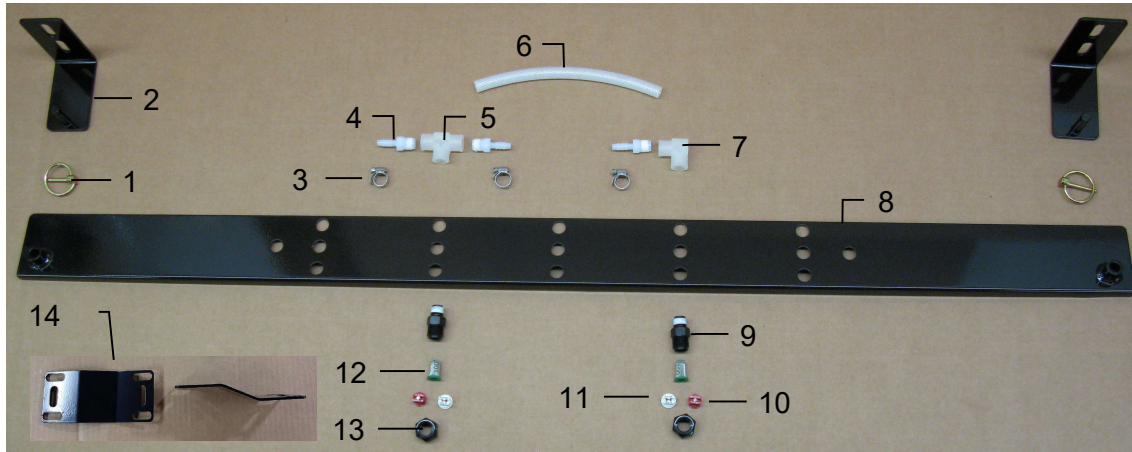

## 4531C Installation Kit

<u>Ref</u>	<u>Description</u>	<u>Part #</u>	<u>Qty</u>	<u>Ref</u>	<u>Description</u>	<u>Part #</u>	<u>Qty</u>
1	3/16" Lynch Pin	008-4576	2	9	Nozzle Body	004-4722	2
2	Shield Holder	001-4704H	2	10	Tip* - Red	004-XR11004VS	2
3	Mini Hose Clamp	003-9002	3	11	Tip* - White	004-XR11008VS	2
4	1/4"FPT x 1/4"HB	003-A1414	3	12	Tip Strainer	004-1203-100	2
5	1/4" Tee Sq	003-TT14SQ	1	13	Nozzle Cap	004-4723	2
6	1/4" Hose	002-9016	2ft	14	Hanger Extender	001-4704HZ	2
7	1/4" Female Elbow	003-SE14F	1	15	Tank Leg - Long	001-4703B	2
8	Spray Shield	001-4704G	1	16	Left Tank Leg Support	001-ACX2873560	1
				17	Right Tank Leg Support	001-ACX2873280	1

\* Tip color subject to change

Spray Shield Only\* (Ref 1-13)  
(\*hanger extenders not included)  
Tank Mount Kit (Ref 15-17)

030-4523C-SO

TMK-4531