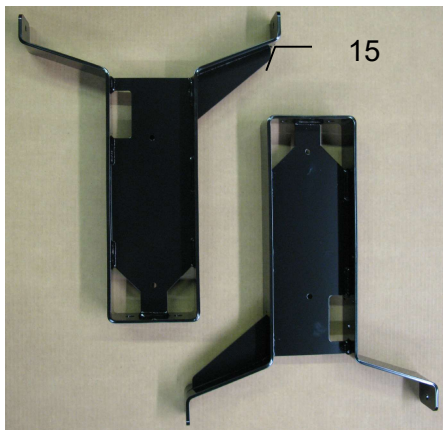

## 4531C Installation Kit

<u>Ref</u>	<u>Description</u>	<u>Part #</u>	<u>Qty</u>	<u>Ref</u>	<u>Description</u>	<u>Part #</u>	<u>Qty</u>
1	3/16" Lynch Pin	008-4576	2	9	Nozzle Body	004-4722	2
2	Shield Holder	001-4704H	2	10	Tip* - Red	004-XR11004VS	2
3	Mini Hose Clamp	003-9002	3	11	Tip* - White	004-XR11008VS	2
4	1/4"FPT x 1/4"HB	003-A1414	3	12	Tip Strainer	004-1203-100	2
5	1/4" Tee Sq	003-TT14SQ	1	13	Nozzle Cap	004-4723	2
6	1/4" Hose	002-9016	2ft	14	Hanger Extender	001-4704HZ	2
7	1/4" Female Elbow	003-SE14F	1	15	Tank Leg - Long	001-4703B	2
8	Spray Shield	001-4704G	1	16	Left Tank Leg Support	001-ACX2873560	1
				17	Right Tank Leg Support	001-ACX2873280	1

\* Tip color subject to change

Spray Shield Only\* (Ref 1-13)  
(\*hanger extenders not included)  
Tank Mount Kit (Ref 15-17)

030-4523C-SO

TMK-4531