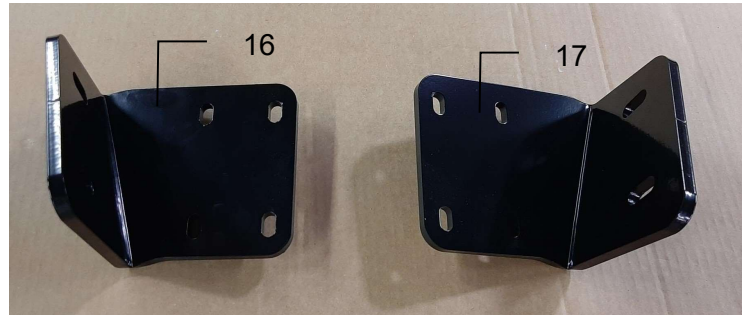

## 4531C Installation Kit

<u>Ref</u>	<u>Description</u>	<u>Part #</u>	<u>Qty</u>	<u>Ref</u>	<u>Description</u>	<u>Part #</u>	<u>Qty</u>
1	3/16" Lynch Pin	008-4576	2	9	Nozzle Body	004-4722	2
2	Shield Holder	001-4704H	2	10	Tip* - Red	004-XR11004VS	2
3	Mini Hose Clamp	003-9002	3	11	Tip* - White	004-XR11008VS	2
4	1/4"FPT x 1/4"HB	003-A1414	3	12	Tip Strainer	004-1203-100	2
5	1/4" Tee Sq	003-TT14SQ	1	13	Nozzle Cap	004-4723	2
6	1/4" Hose	002-9016	2ft	14	Hanger Extender	001-4704HZ	2
7	1/4" Female Elbow	003-SE14F	1	15	Tank Leg - Long	001-4703B	2
8	Spray Shield	001-4704G	1	16	Left Tank Leg Support	001-ACX2873560	1
				17	Right Tank Leg Support	001-ACX2873280	1

\* Tip color subject to change

Spray Shield Only\* (Ref 1-13)  
(\*hanger extenders not included)  
Tank Mount Kit (Ref 15-17)

030-4523C-SO

TMK-4531