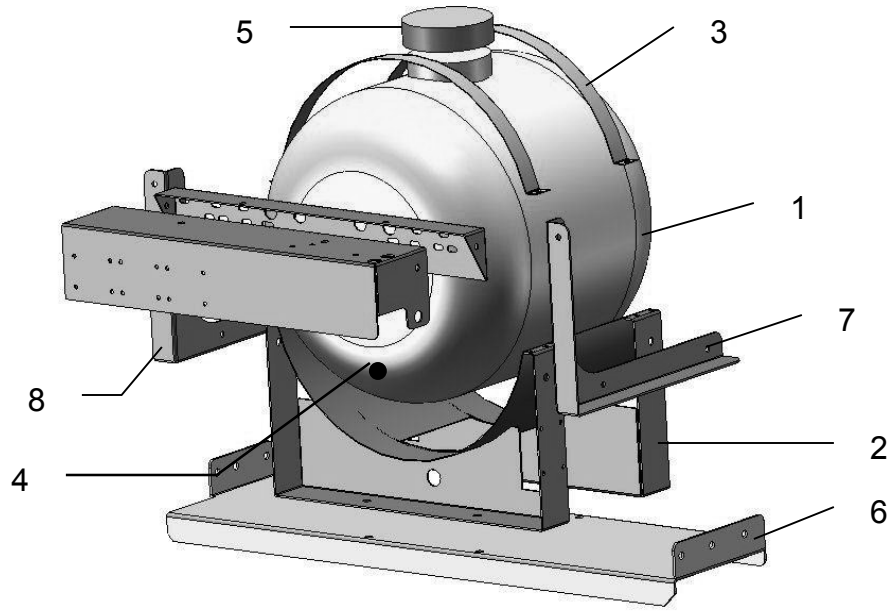

Parts Breakdown for the Tank

<u>Ref #</u>	<u>Description</u>	<u>Part #</u>	<u>Qty</u>	<u>Ref #</u>	<u>Description</u>	<u>Part #</u>	<u>Qty</u>
1	25 Gallon tank	005-9022	1	5	Tank lid	005-9022C	1
2	25 Gallon saddle	001-4442	1		Tank lid gasket	005-9022CG	1
3	Strap	001-4402	2	6	Tank mounting bracket	001-4442U	1
4	Tank fitting	005-9100	2	7	Pump plate bracket	001-4442UL	1
				8	Pump plate bracket	001-4442UR	1

Drain / Fill Kit

<u>Ref #</u>	<u>Description</u>	<u>Part #</u>	<u>Qty</u>	<u>Ref #</u>	<u>Description</u>	<u>Part #</u>	<u>Qty</u>
1	Straight Fitting	003-A3434	1	5	Male Coupler	002-2205G	1
2	Elbow	003-EL3434	1	6	Valve Holder	001-6702H	1
3	Hose Clamps	003-9004	2	7	Ball valve	002-2200	1
4	Female Coupler	002-2204A	1	8	Jiffy Clip	008-9010	3