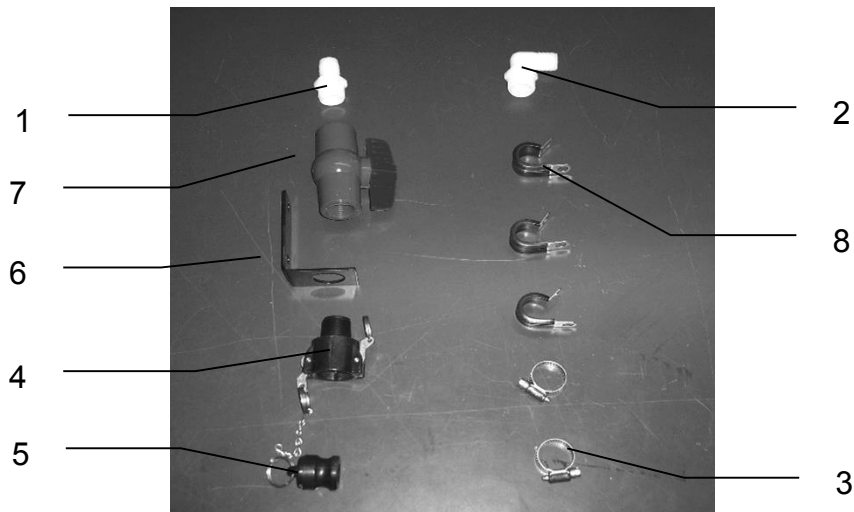

Parts Breakdown for the Tank

<u>Ref #</u>	<u>Description</u>	<u>Part #</u>	<u>Qty</u>	<u>Ref #</u>	<u>Description</u>	<u>Part #</u>	<u>Qty</u>
1	25 Gallon tank	005-9022	1	5	Tank lid	005-9022C	1
2	25 Gallon saddle	001-4442	1		Tank lid gasket	005-9022CG	1
3	Strap	001-4402	2	6	Tank mounting bracket	001-4442U	1
4	Tank fitting	005-9100	2	7	Pump plate bracket	001-4442UL	1
				8	Pump plate bracket	001-4442UR	1

Drain / Fill Kit

<u>Ref #</u>	<u>Description</u>	<u>Part #</u>	<u>Qty</u>	<u>Ref #</u>	<u>Description</u>	<u>Part #</u>	<u>Qty</u>
1	Straight Fitting	003-A3434	1	5	Male Coupler	002-2205G	1
2	Elbow	003-EL3434	1	6	Valve Holder	001-6702H	1
3	Hose Clamps	003-9004	2	7	Ball valve	002-2200	1
4	Female Coupler	002-2204A	1	8	Jiffy Clip	008-9010	3