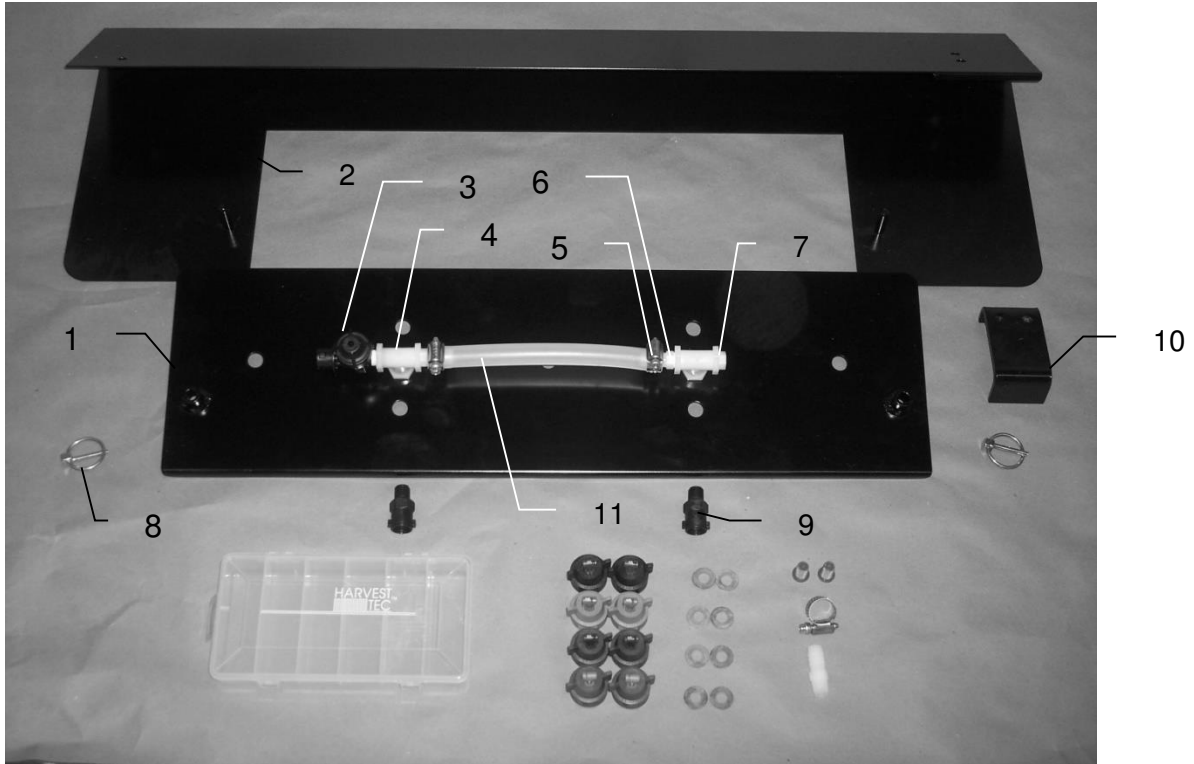

# Harvest Tec Model 4490

<u>Ref</u>	<u>Description</u>	<u>Part #</u>	<u>Qty</u>	<u>Description</u>	<u>Part #</u>	<u>Qty</u>
1	Spray shield	001-4421	1	Tip Kit (Complete)	030-9007	1
2	Shield holder	001-4421B	1	<b>Tip Kit Includes:</b>		
3	Check valve	004-1207V	1	Plastic Box	008-9000	1
4	Tee	003-TT14	2	Orange cap (Orange Set)	004-1207J	2
5	Hose clamp	003-9003	3	Tip (Orange Set)	004-TT11001VP	2
6	Straight Fitting	003-A1412	3	Green cap (Green Set)	004-1207A	2
7	Plug	003-F14	1	Tip (Green Set)	004-TT110015VP	2
8	Lynch pin	008-4576	2	Blue cap (Blue Set)	004-1207C	2
9	Nozzle body	004-4710	2	Tip (Blue Set)	004-TT11003VP	2
10	Backing plate	001-4421A	1	Brown Cap (Brown Set)	004-1207K	2
11	Hose	002-9001	1	Tip (Brown Set)	004-TT11005VP	2
				Washer	004-1207W	8
				Tip Strainer	004-1203-100	2