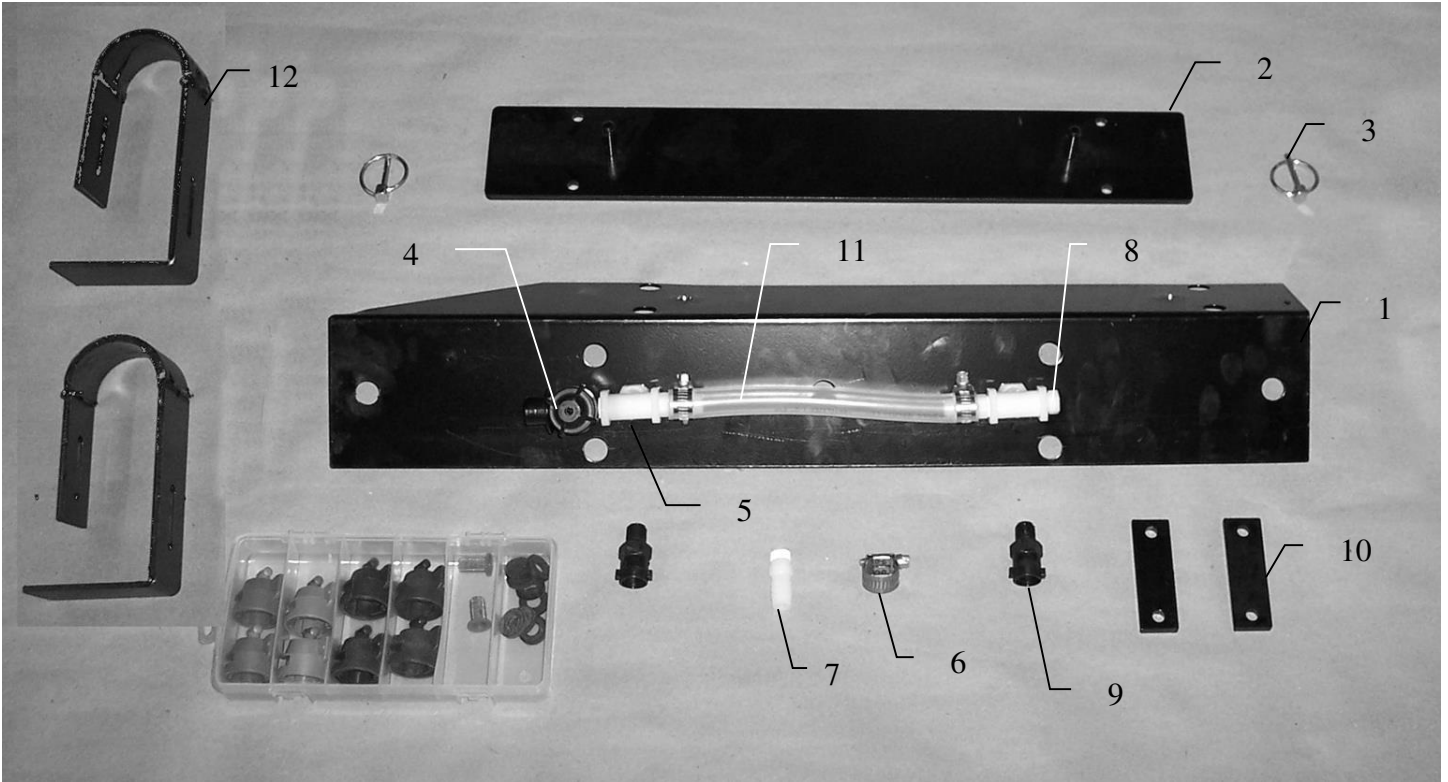

Harvest Tec Model 4491

<u>Ref</u>	<u>Description</u>	<u>Part #</u>	<u>Qty</u>	<u>Description</u>	<u>Part #</u>	<u>Qty</u>
1	Spray shield	001-4422	1	Tip Kit (Complete)	030-9007	1
2	Shield holder	001-4422B	1	Tip Kit Includes:		
3	Lynch pin	008-4576	2	Plastic Box	008-9000	1
4	Check valve	004-1207V	1	Orange cap (Orange Set)	004-1207J	2
5	Tee	003-TT14	2	Tip (Orange Set)	004-TT11001VP	2
6	Hose clamp	003-9003	3	Green cap (Green Set)	004-1207A	2
7	Straight Fitting	003-A1412	3	Tip (Green Set)	004-TT110015VP	2
8	Plug	003-F14	1	Blue cap (Blue Set)	004-1207C	2
9	Nozzle body	004-4710	2	Tip (Blue Set)	004-TT11003VP	2
10	Backing plate	001-4422A	2	Brown Cap (Brown Set)	004-1207K	2
11	Hose	002-9001	1ft	Tip (Brown Set)	004-TT11005VP	2
12	Ladder bracket	001-6707H	2	Washer	004-1207W	8
				Tip Strainer	004-1203-100	2