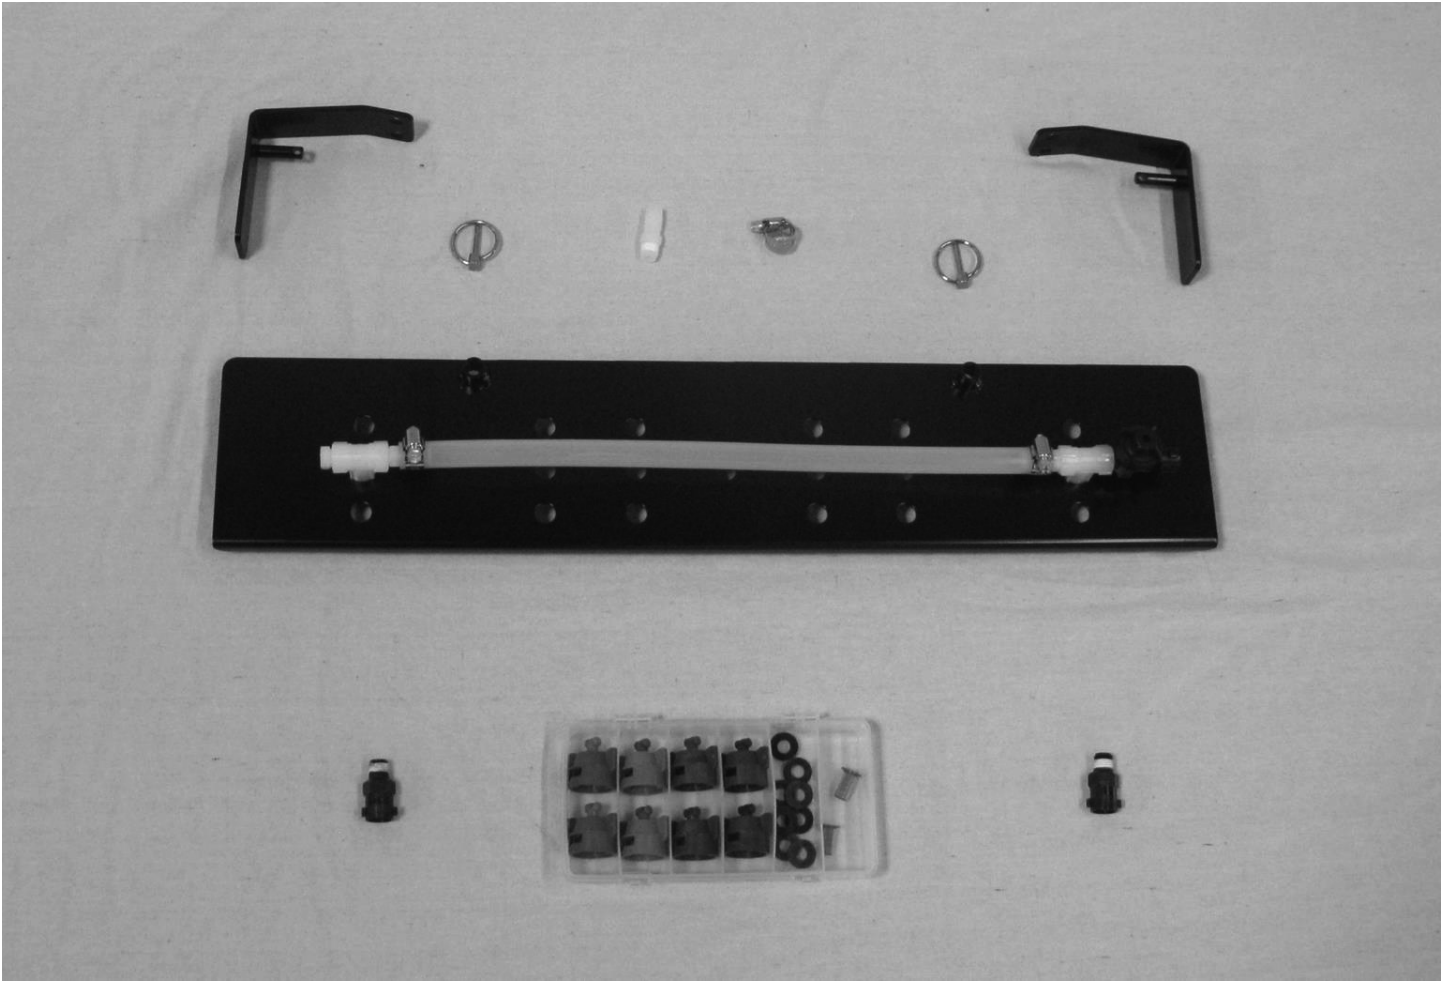

Harvest Tec Model 4497 & 4529

<u>Ref #</u>	<u>Description</u>	<u>Part #</u>	<u>Qty</u>	<u>Description</u>	<u>Part #</u>	<u>Qty</u>
1	Spray shield	001-4435ES	1	Tip Kit (Complete)	030-9007	1
2	Shield holder	001-4435E	2	Tip Kit Includes:		
3	Plug	003-F14	1	Plastic Box	008-9000	1
4	Hose clamp	003-9003	3	Orange cap (Orange Set)	004-1207J	2
5	Hose	002-9001	2	Tip (Orange Set)	004-TT11001VP	2
6	Straight Fitting	003-A1412	3	Green cap (Green Set)	004-1207A	2
7	Tee	003-TT14	2	Tip (Green Set)	004-TT110015VP	2
8	Check valve	004-1207V	1	Blue cap (Blue Set)	004-1207C	2
9	Nozzle body	004-4710	2	Tip (Blue Set)	004-TT11003VP	2
10	Lynch pin	008-4576	2	Brown Cap (Brown Set)	004-1207K	2
				Tip (Brown Set)	004-TT11005VP	2
				Washer	004-1207W	8
				Tip Strainer	004-1203-100	2