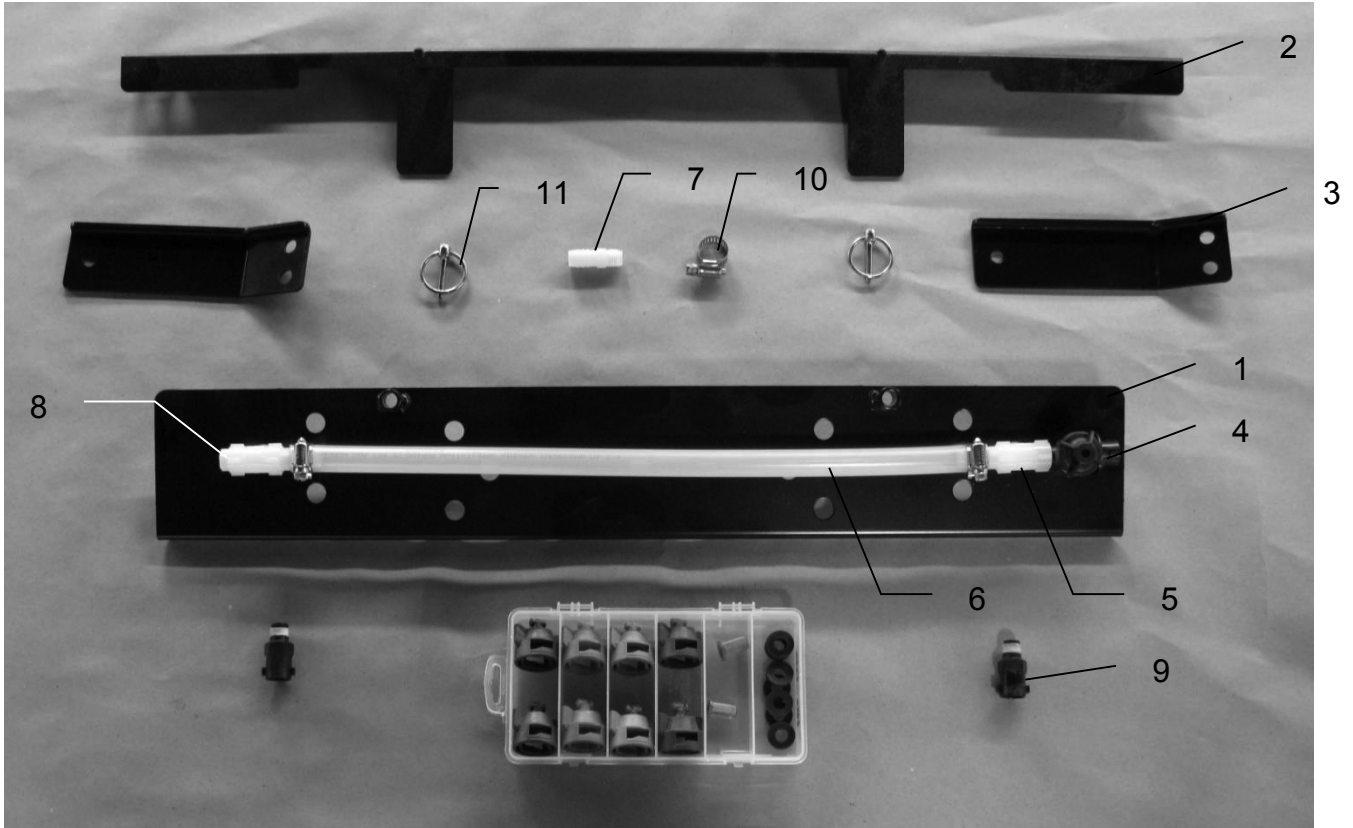

Harvest Tec Model 4530

<u>Ref</u>	<u>Description</u>	<u>Part #</u>	<u>Qty</u>	<u>Description</u>	<u>Part #</u>	<u>Qty</u>
1	Spray shield	001-4435AS	1	Tip Kit (Complete)	030-9007	1
2	Shield holder	001-4435XA	1	Tip Kit Includes:		
3	Mounting brackets	001-4435XB	2	Plastic Box	008-9000	1
4	Check valve	004-1207V	1	Orange cap (Orange Set)	004-1207J	2
5	Tee	003-TT14	2	Tip (Orange Set)	004-TT11001VP	2
6	Hose	002-9001	2	Green cap (Green Set)	004-1207A	2
7	Straight fitting	003-A1412	2	Tip (Green Set)	004-TT110015VP	2
8	Plug	003-F14	1	Blue cap (Blue Set)	004-1207C	2
9	Nozzle body	004-4710	2	Tip (Blue Set)	004-TT11003VP	2
10	Hose clamp	003-9003	3	Brown Cap (Brown Set)	004-1207K	2
11	Lynch pin	008-4576	2	Tip (Brown Set)	004-TT11005VP	2
				Washer	004-1207W	8
				Tip Strainer	004-1203-100	2