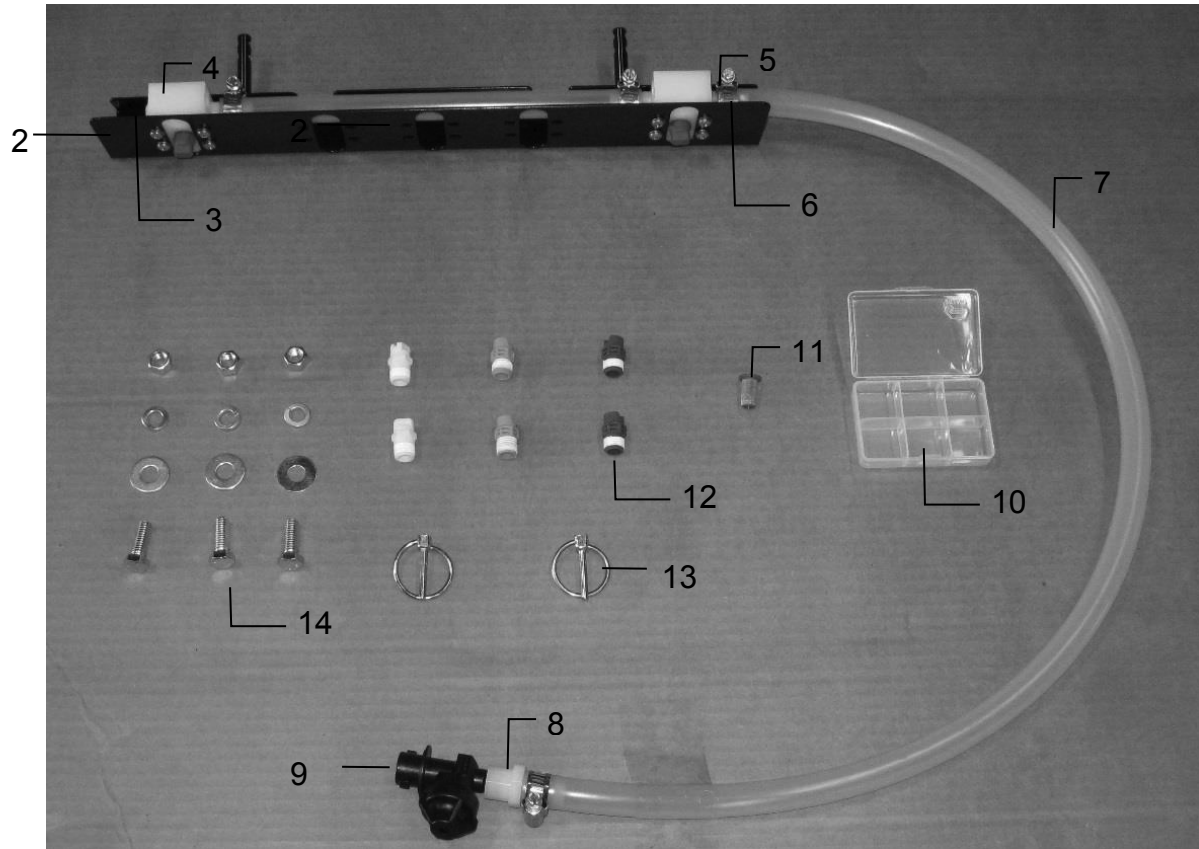

Harvest Tec Model 4544

<u>Ref</u>	<u>Description</u>	<u>Part #</u>	<u>Qty</u>	<u>Ref</u>	<u>Description</u>	<u>Part #</u>	<u>Qty</u>
1	Shield Holder	001-4435U	1	10	Plano Box	008-9001	1
2	Spray Shield	001-4435NSB	1	11	Strainer	004-1203-100	1
3	Hex Plug	003-F14	1	12	Tip (Pink)	004-T8001-PT	2
4	Manifold Block	001-4435NSB	2		Tip (Red)	004-T8003-PT	2
5	Straight Fitting	003-A1412	3		Tip (Yellow)	004-T8005-PT	2
6	Hose Clamp	003-9003	4		Tip (Brown)	004-T80015-PT	2
7	Hose	002-9001	4 ft	13	Lynch Pin	008-4576	2
8	Straight Fitting	003-A1412F	1	14	Hardware		
9	Check Valve	004-1207V	1				