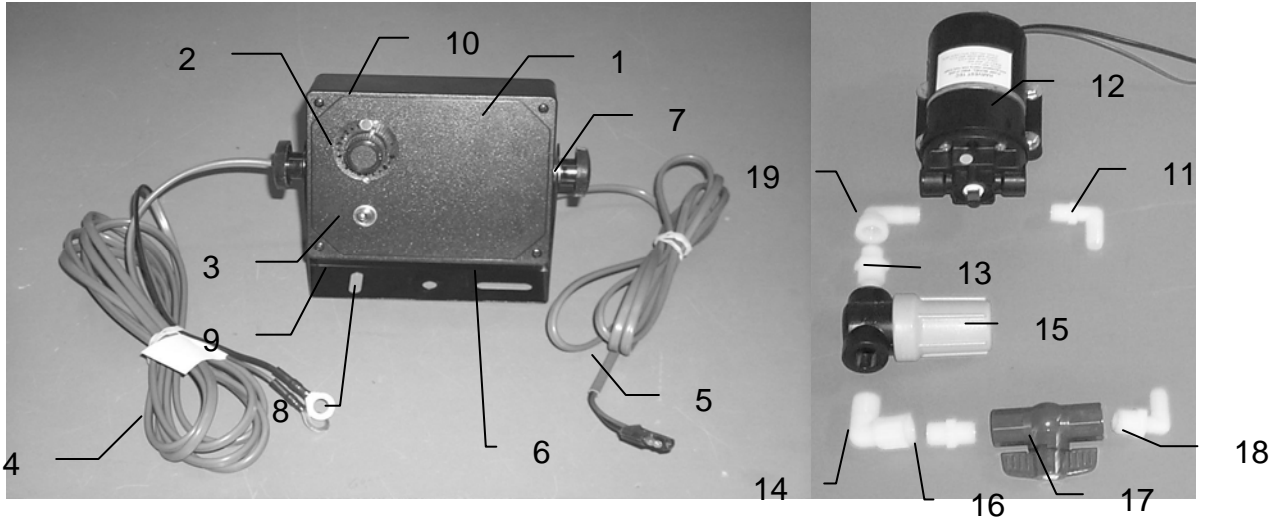

PARTS BREAKDOWN FOR CONTROL BOX AND PUMP ASSEMBLY

<u>Ref #</u>	<u>Description</u>	<u>Part #</u>	<u>Qty</u>	<u>Ref #</u>	<u>Description</u>	<u>Part #</u>	<u>Qty</u>
1	Control box	030-0457	1	10	Relay	006-2191	1
2	Speed control	006-2022	1	11	Elbow	003-EL3812	1
3	Toggle switch	006-2196	1	12	Pump	007-4120S	1
4	Power cord	006-4580	1	13	Nipple	003-M1238	1
5	Pump lead	006-4583	1	14	Elbow	003-SE12	2
6	8 Amp breaker	006-2111	1	15	Filter bowl	002-4315	1
7	Knobs	008-0923	2	16	Nipple	003-M1212	1
8	U-bracket	001-2012E	1	17	Ball valve	002-2212	1
9	Hay Indicator Plug	006-7500Z	1	18	Elbow	003-EL1212	1
				19	Elbow	003-SE38	1