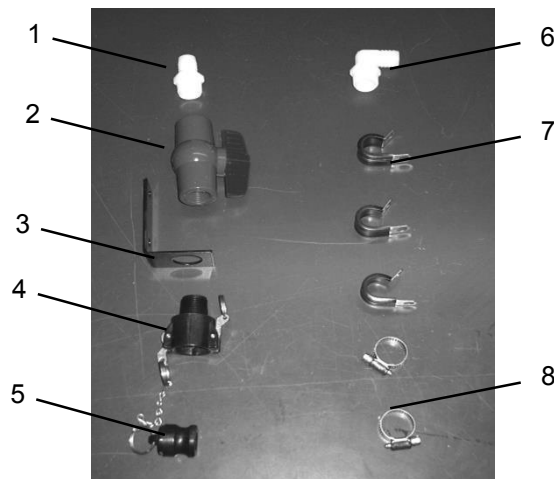

Parts Breakdown for Control Box and Drain Fill Kit

Model 457 Control Box

<u>Ref</u>	<u>Description</u>	<u>Part #</u>	<u>Qty</u>	<u>Ref</u>	<u>Description</u>	<u>Part #</u>	<u>Qty</u>
1	Control box enclosure	006-2015A	1	5	Power lead	006-4580C	1
2	Control box cover	006-2015B	1	6	Speed dial	006-2022A	1
3	Control box knob	008-0923	2	7	U-bracket	001-2012E	1
4	Pump lead	006-4583	1				

Parts Breakdown for Drain Fill (Models 440, 442 & 448 only)

<u>Ref</u>	<u>Description</u>	<u>Part #</u>	<u>Qty</u>	<u>Ref</u>	<u>Description</u>	<u>Part #</u>	<u>Qty</u>
1	Straight fitting	003-A3434	1	5	Male coupler	002-2205G	1
2	Ball valve	002-2200	1	6	Elbow	003-EL3434	1
3	Valve holder	001-6702H	1	7	Jiffy clip	008-9010	1
4	Female coupler	002-2204A	1	8	Hose clamp	002-9004	2