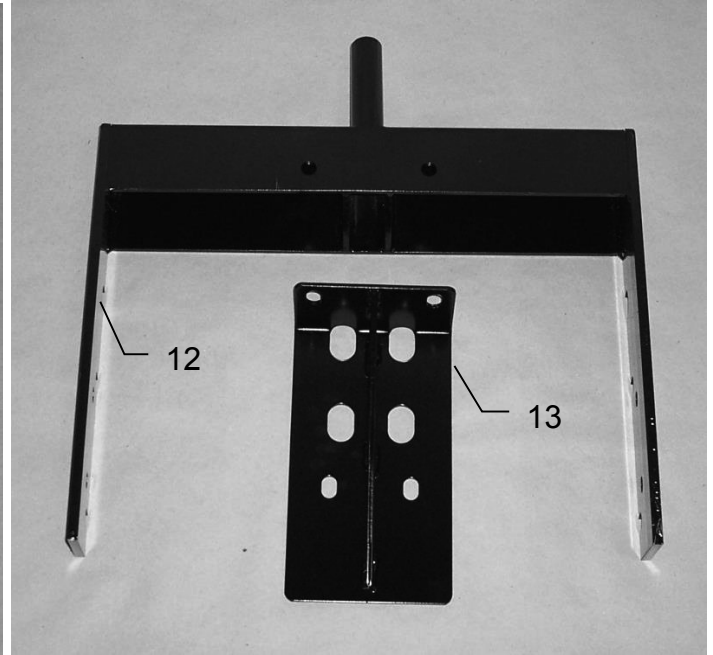

Harvest Tec Model 4483B Installation Kit

<u>Ref</u>	<u>Description</u>	<u>Part#</u>	<u>Qty</u>	<u>Description</u>	<u>Part#</u>	<u>Qty</u>
1	Plug	003-F14	1	Tip – Low - Silver	004-650033-SS	3
2	Straight fitting	003-A1414	5	Tip – Low – Green	004-XR110015VS	1
3	Tee	003-TT14	3	Tip – Low – Red	004-XR11004VS	1
4	Elbow	003-EL1414	2	Tip – High – White	004-650050-PT	2
5	Nozzle body	004-4721	5	Tip – High – Orange	004-XR11001VS	1
6	U bolt	001-4714UBS	3	Tip – High – Blue	004-XR11003VS	1
7	Hose clamp	003-9002	7	Tip – High – Grey	004-XR11006VS	1
8	Nozzle cap	004-4723	5			
9	Tip strainer with check	004-4213-200	5			
10	Nozzle tube	001-4714	2			
11	Nozzle tube auto	001-4714A	1			
12	Mounting bracket	001-4411	1			
13	Support	001-4411A	1			