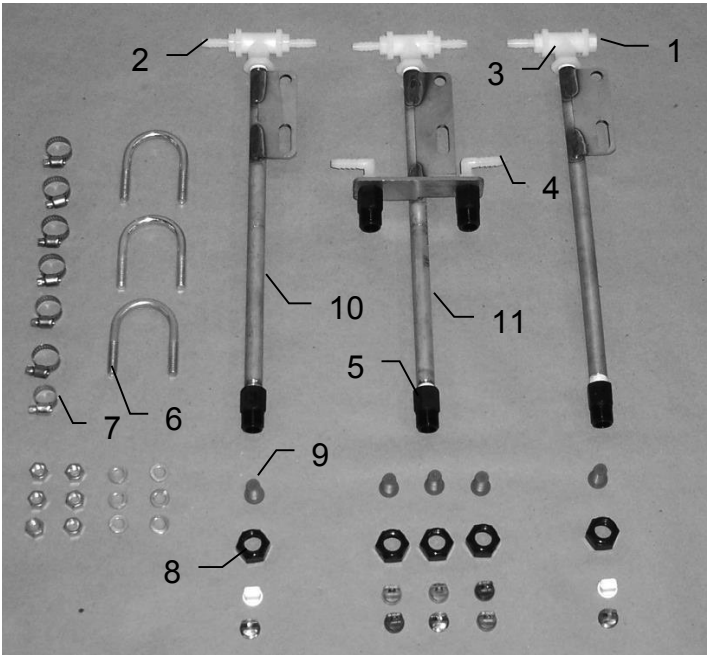

Harvest Tec Model 4483B Installation Kit

<u>Ref</u>	<u>Description</u>	<u>Part#</u>	<u>Qty</u>	<u>Description</u>	<u>Part#</u>	<u>Qty</u>
1	Plug	003-F14	1	Tip – Low - Silver	004-650033-SS	3
2	Straight fitting	003-A1414	5	Tip – Low – Green	004-XR110015VS	1
3	Tee	003-TT14	3	Tip – Low – Red	004-XR11004VS	1
4	Elbow	003-EL1414	2	Tip – High – White	004-650050-PT	2
5	Nozzle body	004-4721	5	Tip – High – Orange	004-XR11001VS	1
6	U bolt	001-4714UBS	3	Tip – High – Blue	004-XR11003VS	1
7	Hose clamp	003-9002	7	Tip – High – Grey	004-XR11006VS	1
8	Nozzle cap	004-4723	5			
9	Tip strainer with check	004-4213-200	5			
10	Nozzle tube	001-4714	2			
11	Nozzle tube auto	001-4714A	1			
12	Mounting bracket	001-4411	1			
13	Support	001-4411A	1			