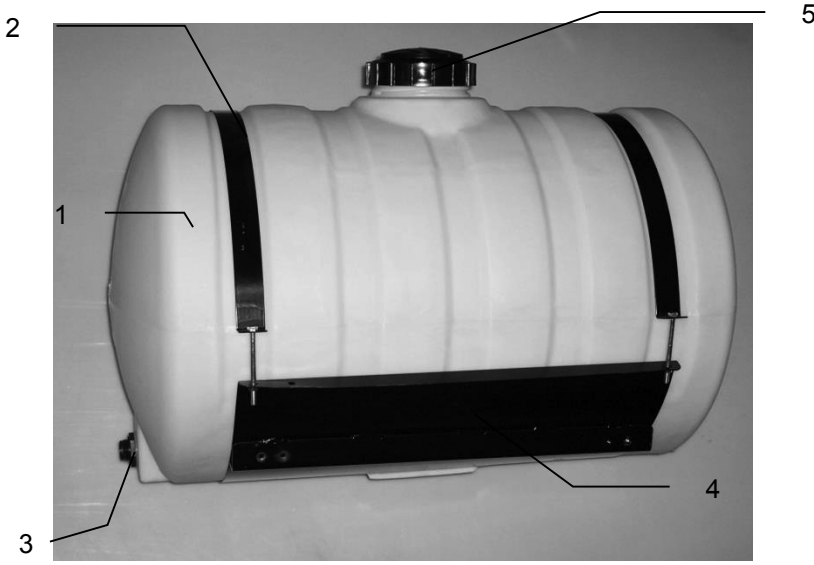

Model 448 Base Kit

<u>Ref#</u>	<u>Description</u>	<u>Part #</u>	<u>Qty</u>	<u>Ref#</u>	<u>Description</u>	<u>Part #</u>	<u>Qty</u>
1	Tank	005-9203	1	8	Filter bowl	002-4315	1
2	Straps	001-4402	2	9	Nipple	003-M1212	1
3	Tank fitting	005-9100	2	10	Ball valve	002-2212	1
4	Saddle	001-4703	1	11	Elbow	003-EL1212	1
5	Tank cap	005-9022C	1	12	Elbow	003-SE38	1
5	Tank gasket	005-9022CG	1	13	Elbow	003-EL3812	1
6	Nipple	003-M1238	1	14	Pump	007-4120S	1
7	Elbow	003-SE12	2				

<u>Ref #</u>	<u>Description</u>	<u>Part #</u>	<u>Qty</u>	<u>Ref #</u>	<u>Description</u>	<u>Part #</u>	<u>Qty</u>
1	Gauge	002-2208Z	1	4	Check Valve	004-1207V	1
2	Straight Fitting	003-A1212	1	5	Tee	004-TT14	1
3	Gauge Bracket	001-4714	1				