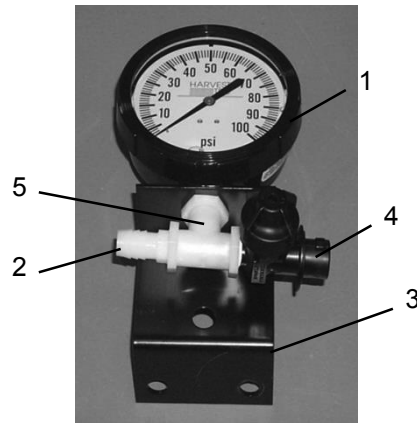

Model 448 Base Kit

<u>Ref#</u>	<u>Description</u>	<u>Part #</u>	<u>Qty</u>	<u>Ref#</u>	<u>Description</u>	<u>Part #</u>	<u>Qty</u>
1	Tank	005-9203	1	8	Filter bowl	002-4315	1
2	Straps	001-4402	2	9	Nipple	003-M1212	1
3	Tank fitting	005-9100	2	10	Ball valve	002-2212	1
4	Saddle	001-4703	1	11	Elbow	003-EL1212	1
5	Tank cap	005-9022C	1	12	Elbow	003-SE38	1
5	Tank gasket	005-9022CG	1	13	Elbow	003-EL3812	1
6	Nipple	003-M1238	1	14	Pump	007-4120S	1
7	Elbow	003-SE12	2				

<u>Ref #</u>	<u>Description</u>	<u>Part #</u>	<u>Qty</u>	<u>Ref #</u>	<u>Description</u>	<u>Part #</u>	<u>Qty</u>
1	Gauge	002-2208Z	1	4	Check Valve	004-1207V	1
2	Straight Fitting	003-A1212	1	5	Tee	004-TT14	1
3	Gauge Bracket	001-4714	1				