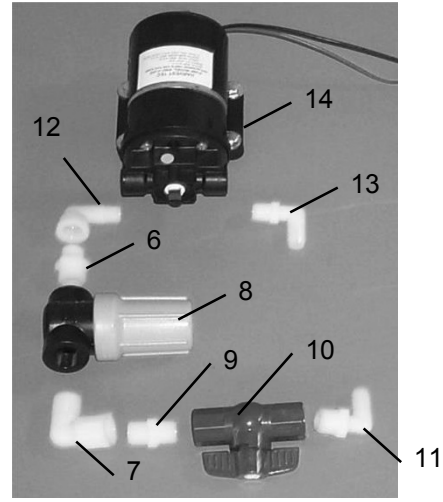

Model 448 Base Kit

<u>Ref#</u>	<u>Description</u>	<u>Part #</u>	<u>Qty</u>	<u>Ref#</u>	<u>Description</u>	<u>Part #</u>	<u>Qty</u>
1	Tank	005-9203	1	8	Filter bowl	002-4315	1
2	Straps	001-4402	2	9	Nipple	003-M1212	1
3	Tank fitting	005-9100	2	10	Ball valve	002-2212	1
4	Saddle	001-4703	1	11	Elbow	003-EL1212	1
5	Tank cap	005-9022C	1	12	Elbow	003-SE38	1
5	Tank gasket	005-9022CG	1	13	Elbow	003-EL3812	1
6	Nipple	003-M1238	1	14	Pump	007-4120S	1
7	Elbow	003-SE12	2				

<u>Ref #</u>	<u>Description</u>	<u>Part #</u>	<u>Qty</u>	<u>Ref #</u>	<u>Description</u>	<u>Part #</u>	<u>Qty</u>
1	Gauge	002-2208Z	1	4	Check Valve	004-1207V	1
2	Straight Fitting	003-A1212	1	5	Tee	004-TT14	1
3	Gauge Bracket	001-4714	1				