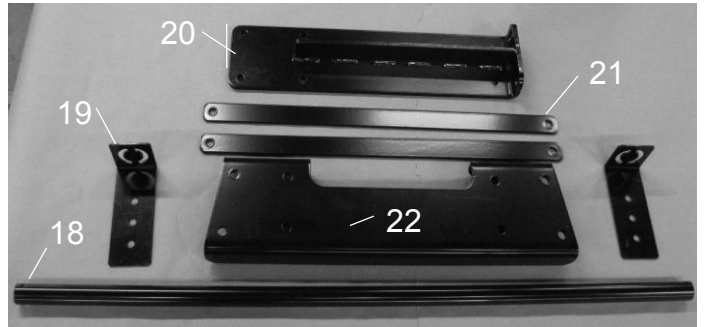

# Harvest Tec Model 4538B Installation Kit

<u>Ref</u>	<u>Description</u>	<u>Part #</u>	<u>Qty</u>	<u>Ref</u>	<u>Description</u>	<u>Part #</u>	<u>Qty</u>
1	Check Valve	004-1207V	3	15	1/4"FPT x 1/2"HB	003-A1412F	3
2	1/4" Male Connect	004-4710	2	16	Mini Plano Box	008-9001	1
3	Tip Strainer-100 Mesh	004-1203-100	2	17	Hose Clamps	003-9003	5
4	Tip - High - Orange	004-XR11001VS	2	18	Nozzle Tube Pipe	001-4703TP	1
5	Tip - Low - Yellow	004-XR11002VS	2	19	Pipe Nozzle Mount	001-4703TH	2
6	Tip - High - Blue	004-XR11003VS	2	20	Side Support	001-4704MA	2
7	Oetiker Clamp 1/2"	003-9008	5	21	Brace Support	001-4704MDJ	2
8	Hose Clamp #6	003-9003	5	22	Top Support Bracket	001-4704MEJ	1
9	Cap/Gasket - Green	004-1207A	2	23	Saddle Leg	001-4703B	2
10	Cap/Gasket - Red	004-1207B	2	24	Short Nozzle Mount	001-4714JS	2
11	Cap/Gasket - Blue	004-1207C	2	25	EOB Sensor Bracket	001-4703CH	1
12	1/4"MPT x 1/2"HB	003-A1412	1		(649 Kits Only)		
13	1/2" x 1/2" Barb Tee	003-T1212	1				
14	1/4" Female Disconnect	004-1207H	1	NP	U Bolt - Small	001-4714UBS	6