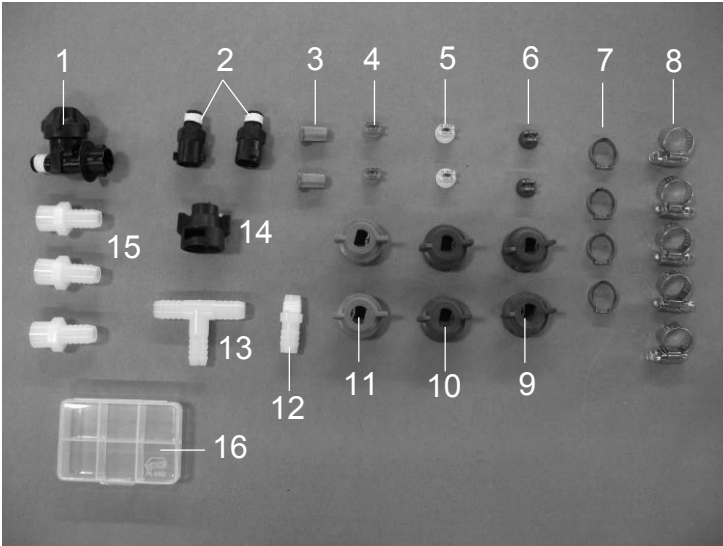

# Harvest Tec Model 4538B Installation Kit

<u>Ref</u>	<u>Description</u>	<u>Part #</u>	<u>Qty</u>	<u>Ref</u>	<u>Description</u>	<u>Part #</u>	<u>Qty</u>
1	Check Valve	004-1207V	3	15	1/4"FPT x 1/2"HB	003-A1412F	3
2	1/4" Male Connect	004-4710	2	16	Mini Plano Box	008-9001	1
3	Tip Strainer-100 Mesh	004-1203-100	2	17	Hose Clamps	003-9003	5
4	Tip - High - Orange	004-XR11001VS	2	18	Nozzle Tube Pipe	001-4703TP	1
5	Tip - Low - Yellow	004-XR11002VS	2	19	Pipe Nozzle Mount	001-4703TH	2
6	Tip - High - Blue	004-XR11003VS	2	20	Side Support	001-4704MA	2
7	Oetiker Clamp 1/2"	003-9008	5	21	Brace Support	001-4704MDJ	2
8	Hose Clamp #6	003-9003	5	22	Top Support Bracket	001-4704MEJ	1
9	Cap/Gasket - Green	004-1207A	2	23	Saddle Leg	001-4703B	2
10	Cap/Gasket - Red	004-1207B	2	24	Short Nozzle Mount	001-4714JS	2
11	Cap/Gasket - Blue	004-1207C	2	25	EOB Sensor Bracket	001-4703CH	1
12	1/4"MPT x 1/2"HB	003-A1412	1		(649 Kits Only)		
13	1/2" x 1/2" Barb Tee	003-T1212	1				
14	1/4" Female Disconnect	004-1207H	1	NP	U Bolt - Small	001-4714UBS	6