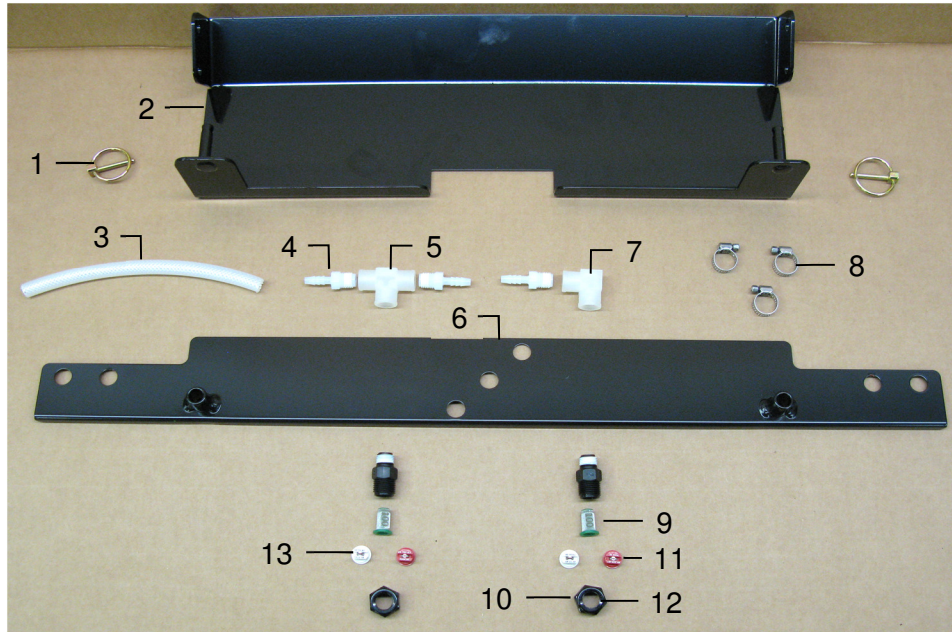

34725-SO Spray Shield Assembly

<u>Ref</u>	<u>Description</u>	<u>Part #</u>	<u>Qty</u>	<u>Ref</u>	<u>Description</u>	<u>Part #</u>	<u>Qty</u>
1	3/16" Lynch Pin	008-4576	2	8	Hose clamp	003-9002	3
2	Shield bracket	001-4810BRH	1	9	Nozzle body	004-4722	2
3	Hose	002-9016	2 ft	10	Tip - White	004-XR11008VS	2
4	Straight fitting	003-A1414	3	11	Tip - Red	004-XR11004VS	2
5	Tee	003-TT14SQ	1	12	Nozzle cap	004-4723	2
6	Spray shield	001-4810B	1	13	Tip strainer	004-1203-100	2
7	1/4" Female Elbow	003-SE14F	1		Complete Assembly	030-034725-SO	