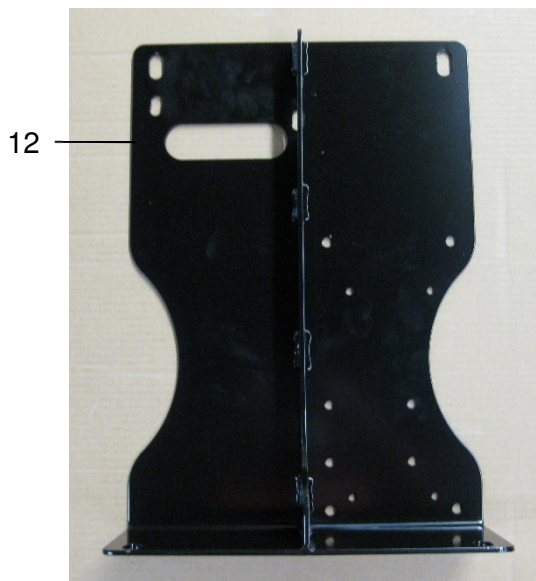

Model 4416C Installation Kit

<u>Ref</u>	<u>Description</u>	<u>Part #</u>	<u>Qty</u>	<u>Ref</u>	<u>Description</u>	<u>Part#</u>	<u>Qty</u>
1	Spray Shield Holders	001-4424B	2	8	1/4" Tee	003-T1414	1
2	Spray Shield	001-4424A2	1	9	Tip - Pink	004-T6501-PT	2
3	1/4" Straight Fitting	003-A1414	2	10	Tip - Grey	004-T6504-PT	2
4	1/2" Otiker Clamp	003-9008	4	11	Mini Hose Clamps	003-9002	1
5	1/4" Hose	002-9016	1	12	Saddle Legs	001-4703Q	2
6	Manifold Block	001-4435NSB	2	13	Kicker Bracket	001-4703QC	1
7	Hex Plug	003-F14	2				

Shield Only (Ref 1-11)	030-4416C-SO
Tank Mount Kit (Ref 12-13)	TMK-4416
Complete Assembly	030-4416C