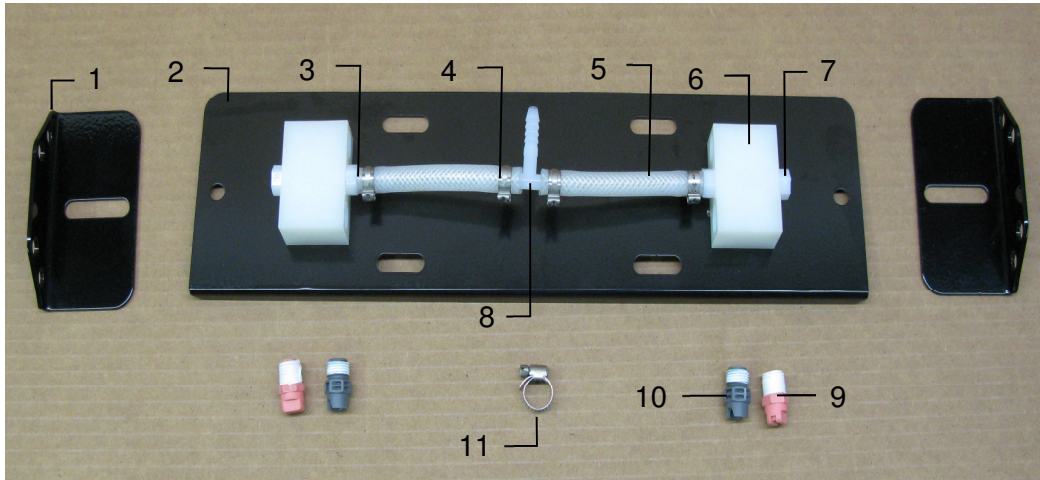

Model 4416C Installation Kit

<u>Ref</u>	<u>Description</u>	<u>Part #</u>	<u>Qty</u>	<u>Ref</u>	<u>Description</u>	<u>Part#</u>	<u>Qty</u>
1	Spray Shield Holders	001-4424B	2	8	1/4" Tee	003-T1414	1
2	Spray Shield	001-4424A2	1	9	Tip - Pink	004-T6501-PT	2
3	1/4" Straight Fitting	003-A1414	2	10	Tip - Grey	004-T6504-PT	2
4	1/2" Otiker Clamp	003-9008	4	11	Mini Hose Clamps	003-9002	1
5	1/4" Hose	002-9016	1	12	Saddle Legs	001-4703Q	2
6	Manifold Block	001-4435NSB	2	13	Kicker Bracket	001-4703QC	1
7	Hex Plug	003-F14	2				

Shield Only (Ref 1-11)	030-4416C-SO
Tank Mount Kit (Ref 12-13)	TMK-4416
Complete Assembly	030-4416C